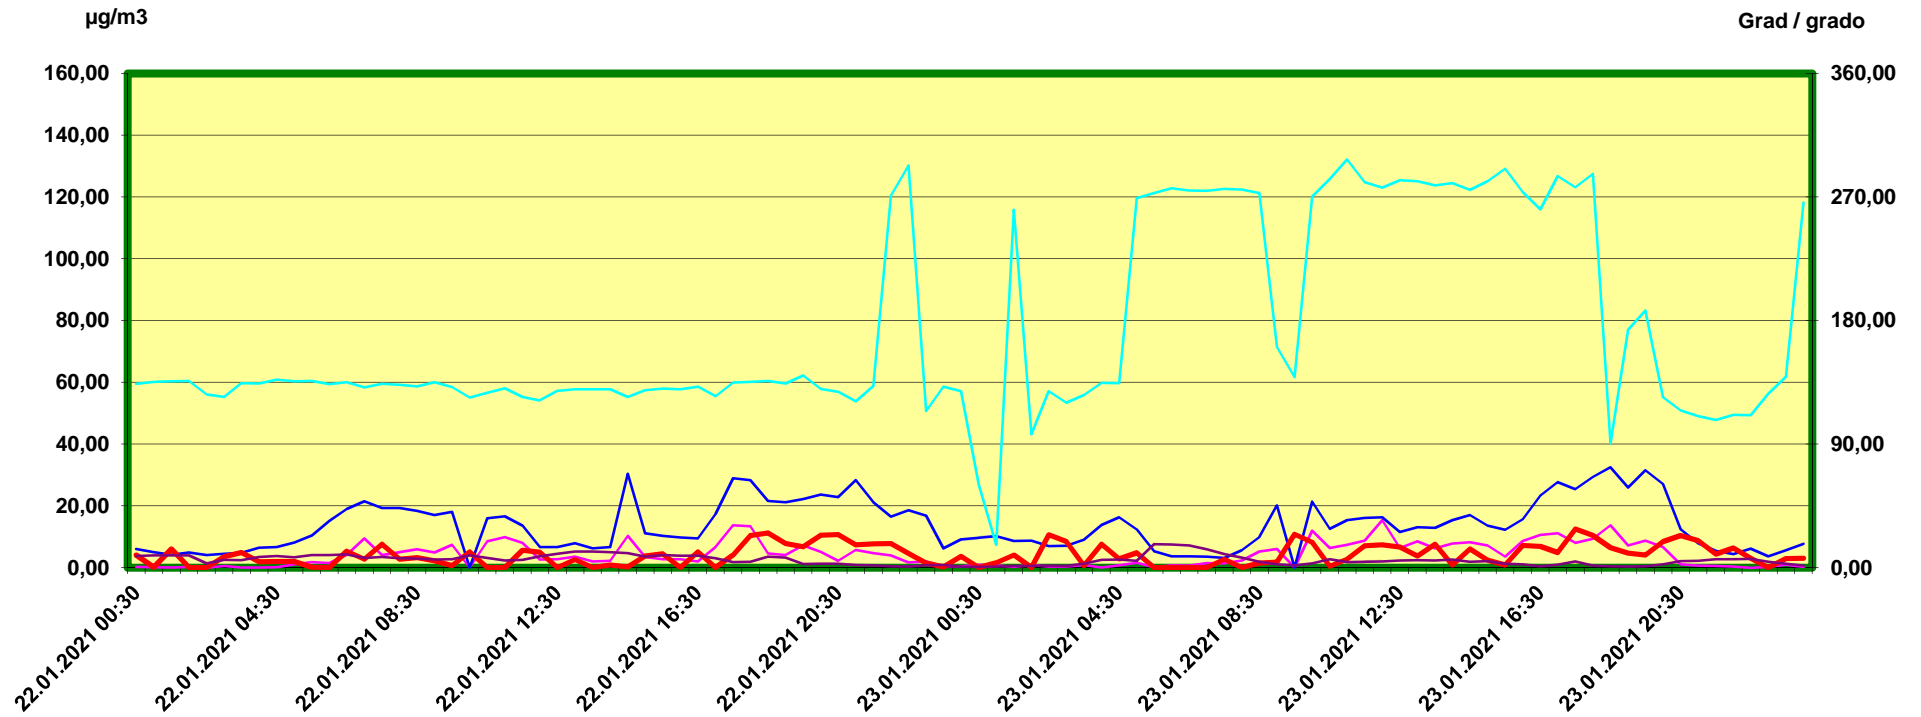

# Steinach Saxen

Zeitraum / Periodo di tempo: 22-1-2021 00:30 - 23-1-2021 24:00

Unkorrigierte Werte / Valori non corretti