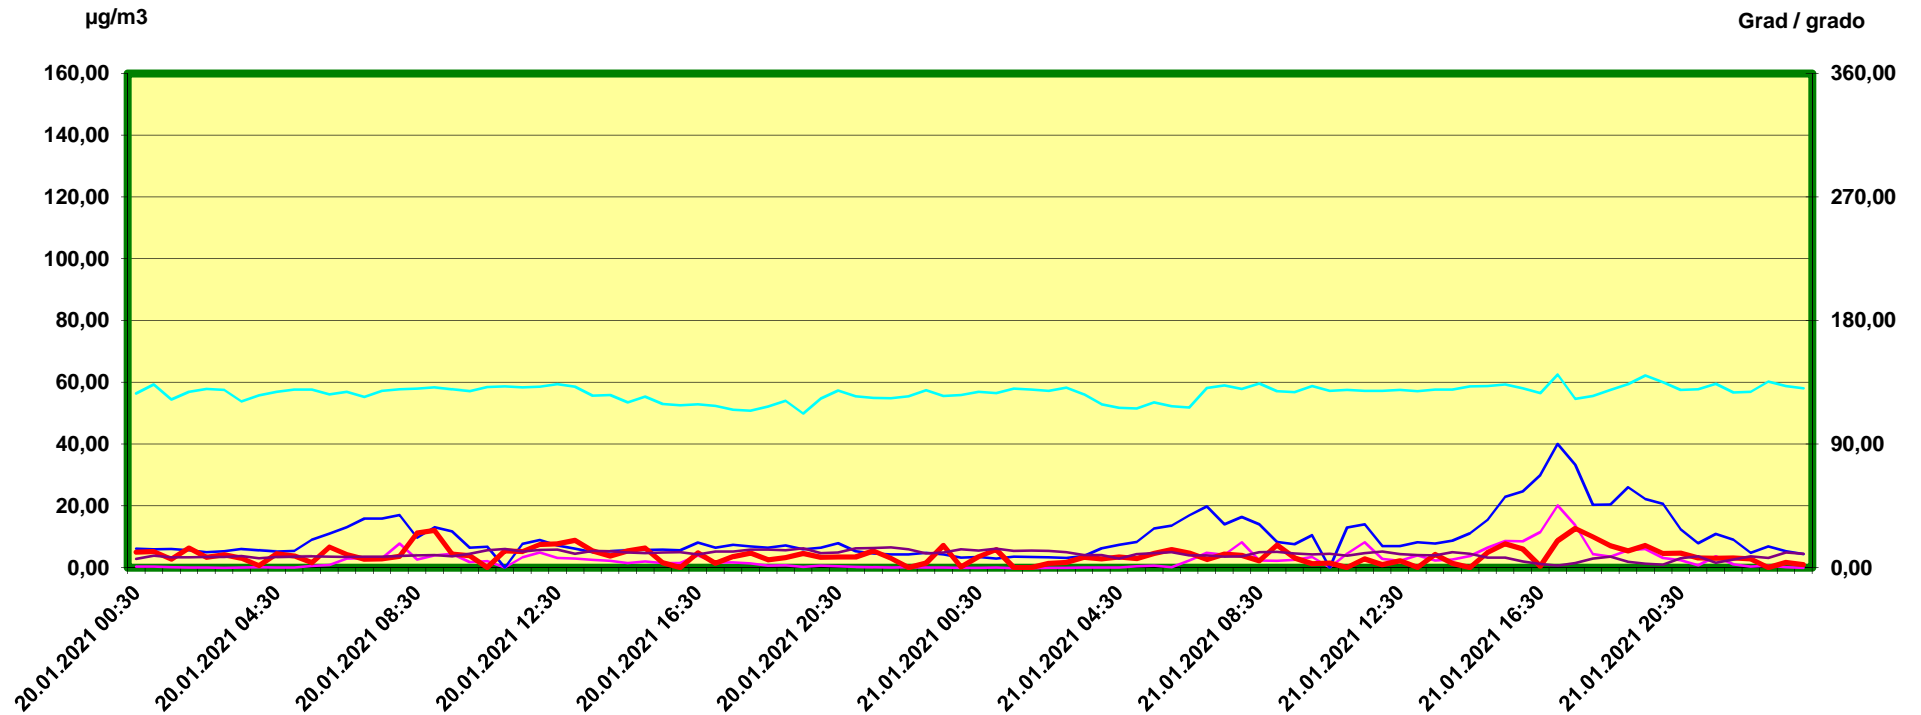

Steinach Saxen

Zeitraum / Periodo di tempo: 20-1-2021 00:30 - 21-1-2021 24:00

Unkorrigierte Werte / Valori non corretti