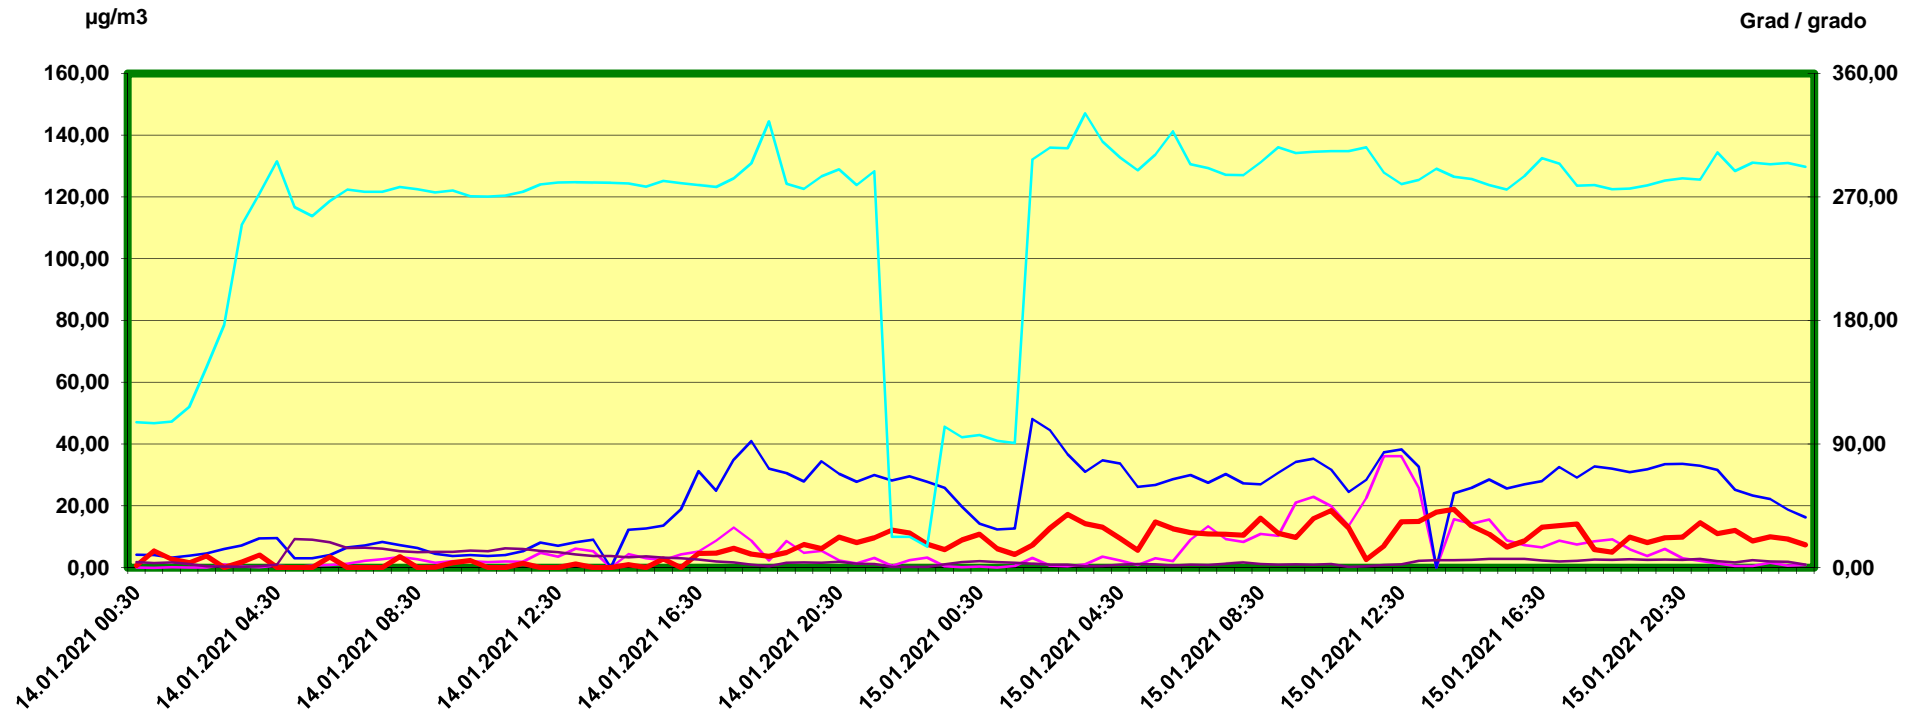

Steinach Saxen

Zeitraum / Periodo di tempo: 14-1-2021 00:30 - 15-1-2021 24:00

Unkorrigierte Werte / Valori non corretti