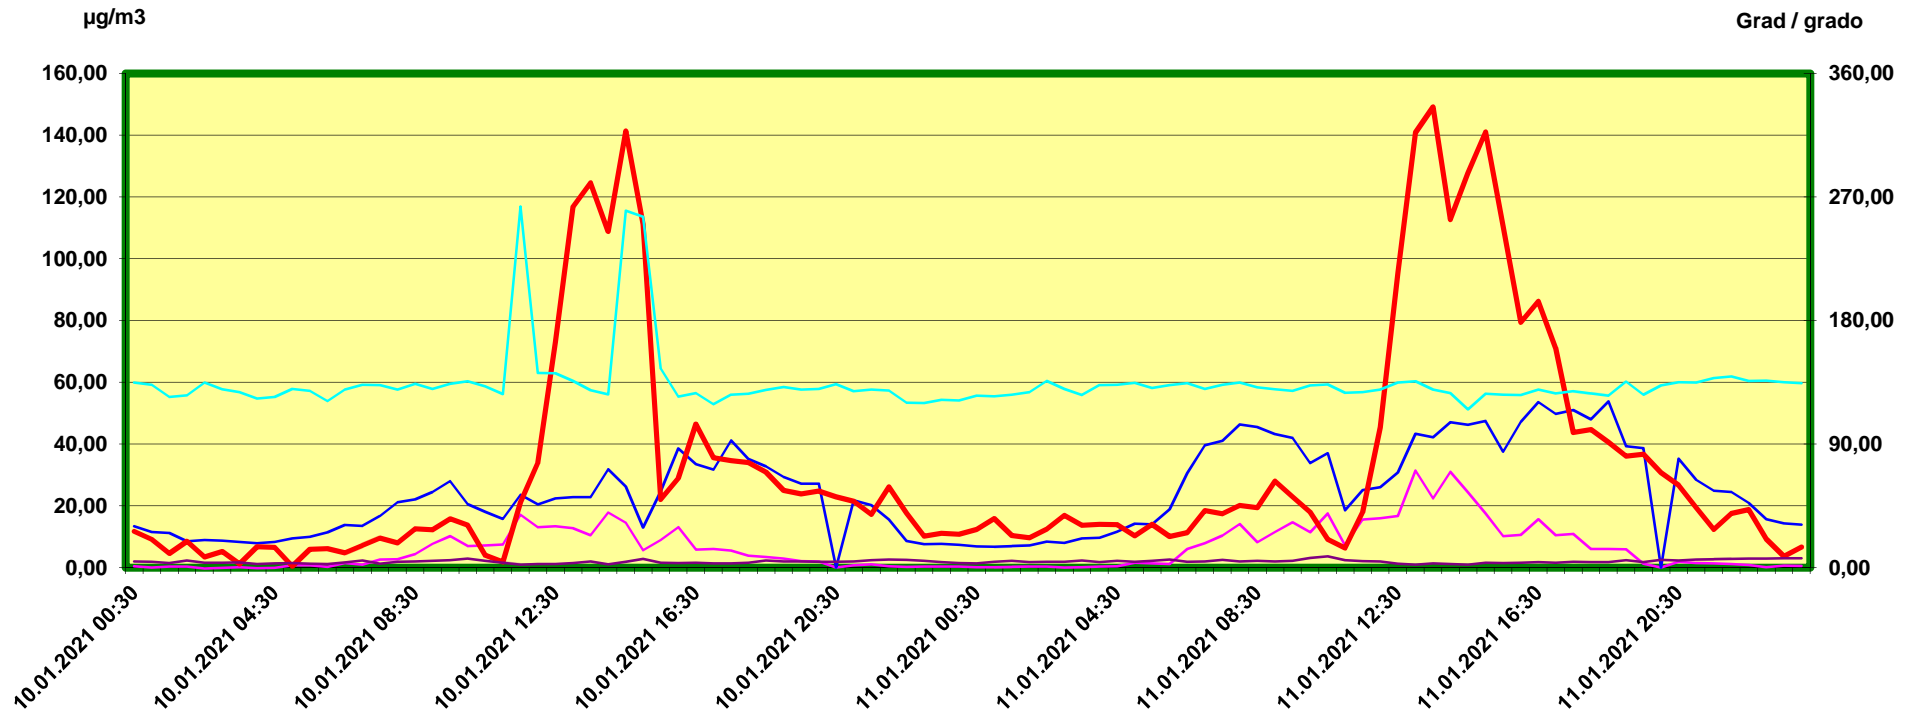

# Steinach Saxen

Zeitraum / Periodo di tempo: 10-1-2021 00:30 - 11-1-2021 24:00

Unkorrigierte Werte / Valori non corretti