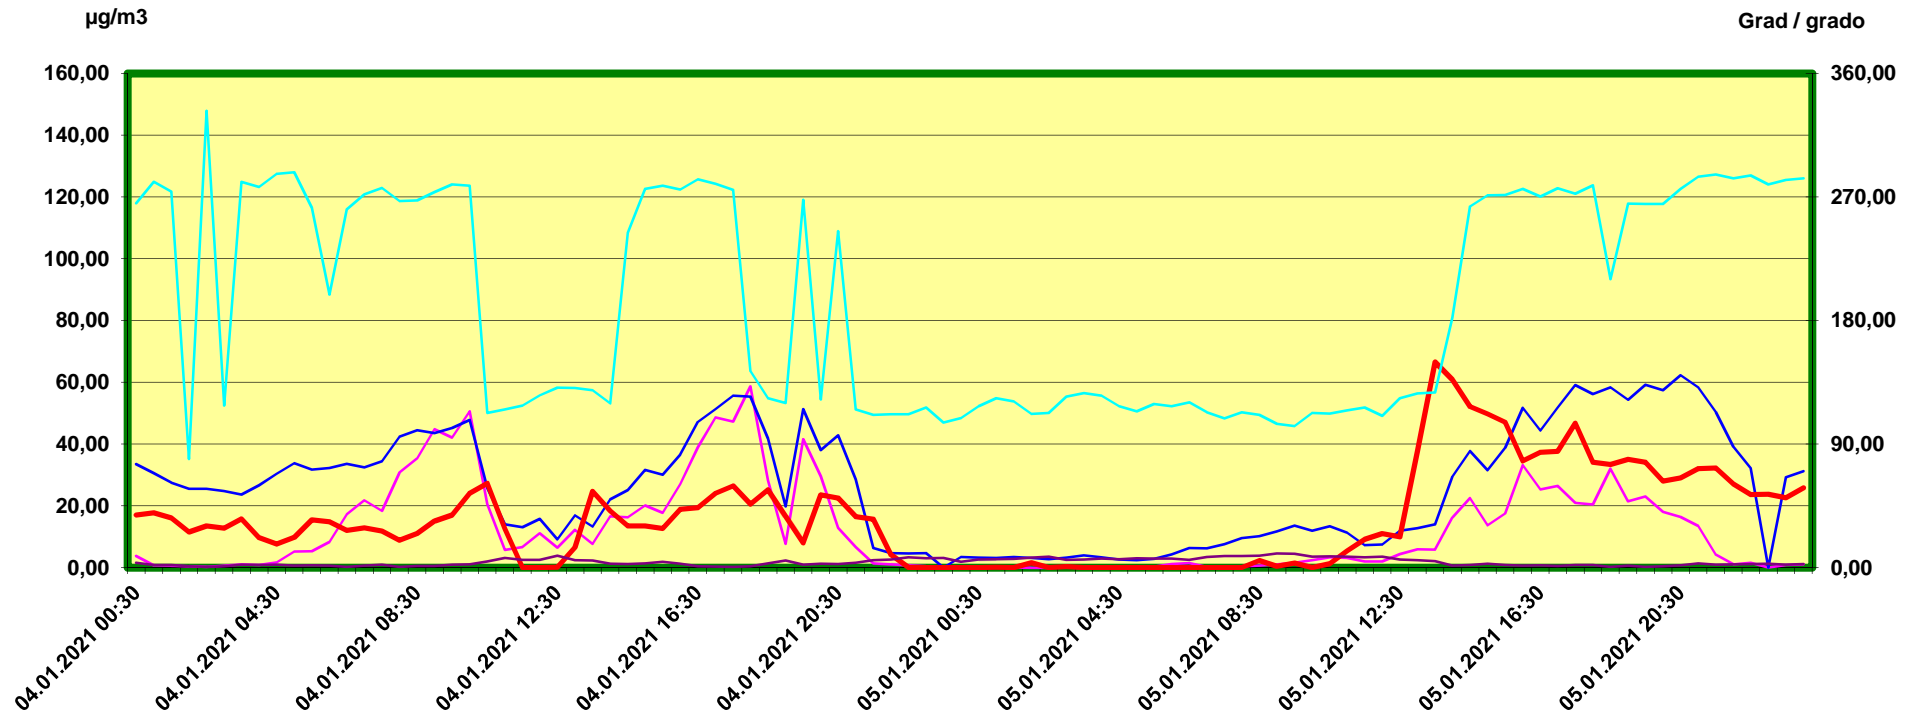

# Steinach Sachsen

Zeitraum / Periodo di tempo: 4-1-2021 00:30 - 5-1-2021 24:00

Unkorrigierte Werte / Valori non corretti