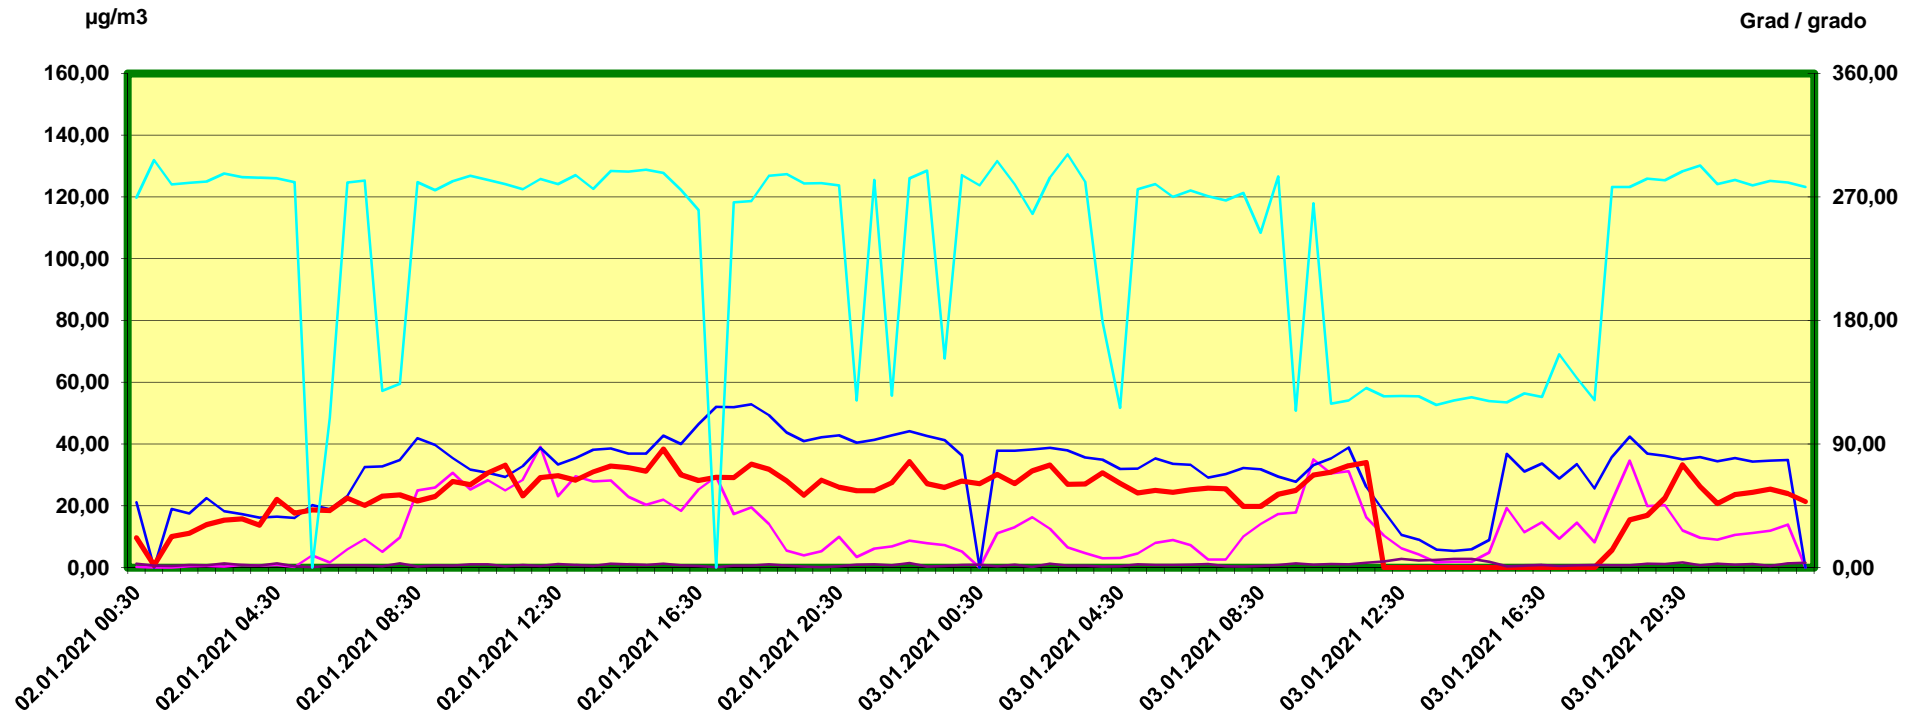

Steinach Saxen

Zeitraum / Periodo di tempo: 2-1-2021 00:30 - 3-1-2021 24:00

Unkorrigierte Werte / Valori non corretti