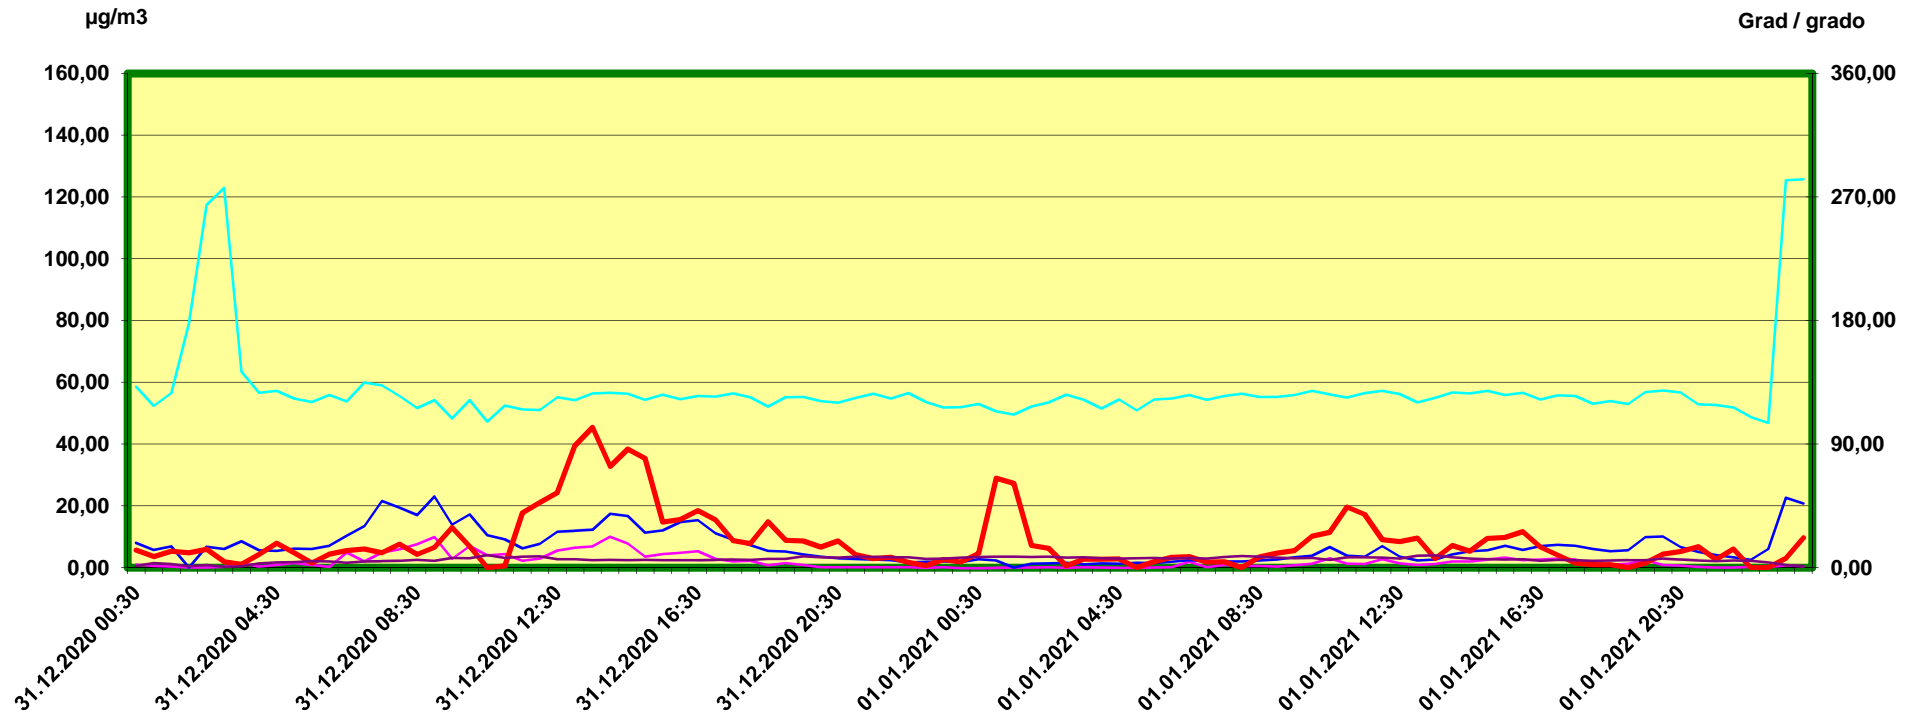

# Steinach Saxen

Zeitraum / Periodo di tempo: 31-12-2020 00:30 - 1-1-2021 24:00

Unkorrigierte Werte / Valori non corretti