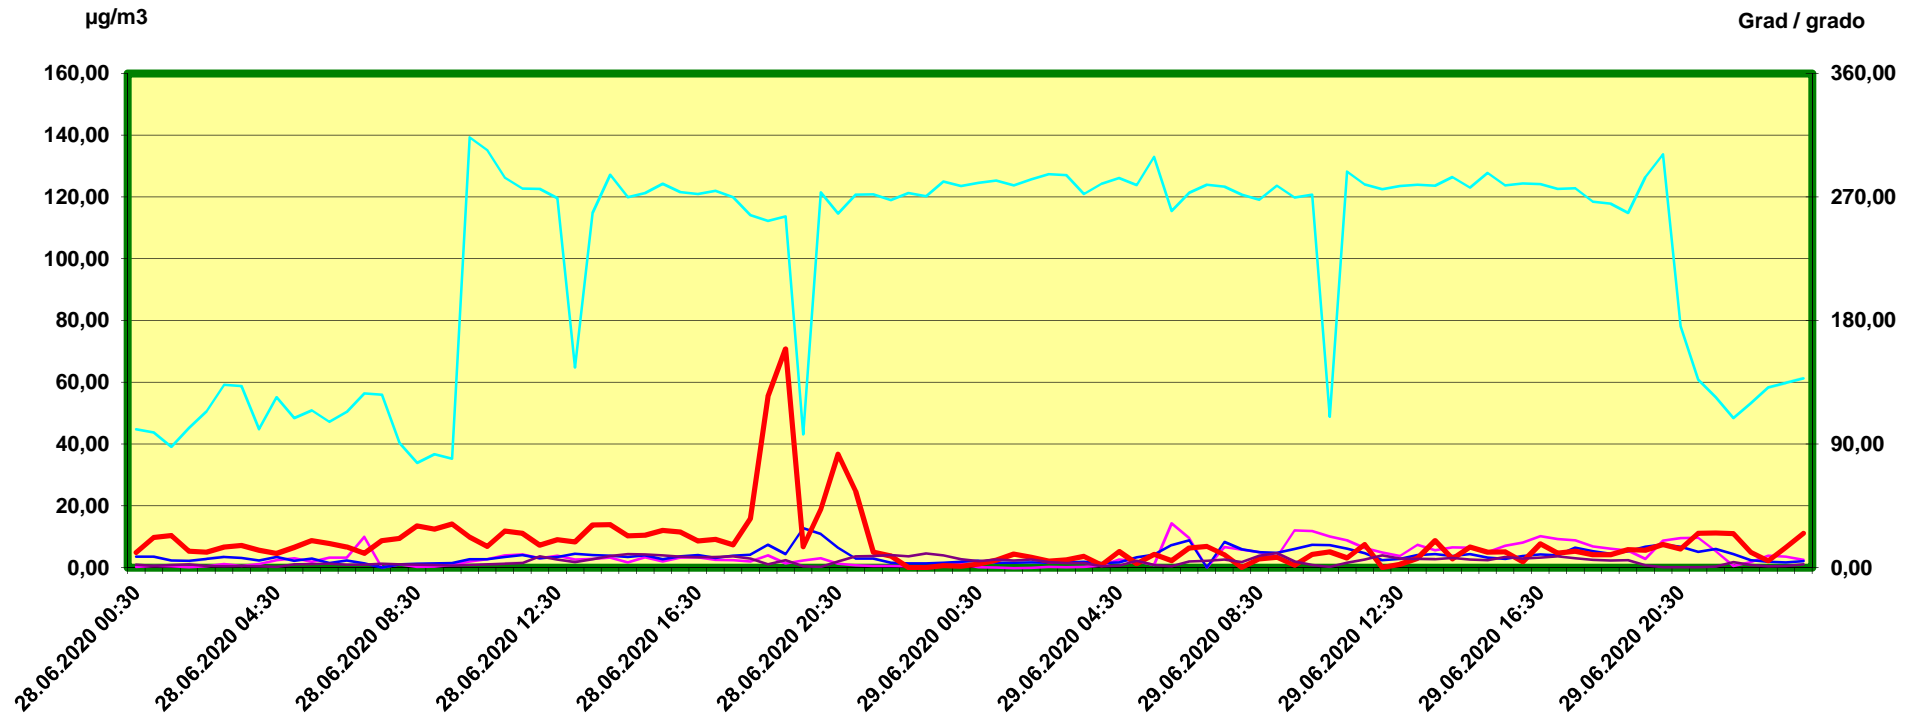

Steinach Saxen

Zeitraum / Periodo di tempo: 28-6-2020 00:30 - 29-6-2020 24:00

Unkorrigierte Werte / Valori non corretti