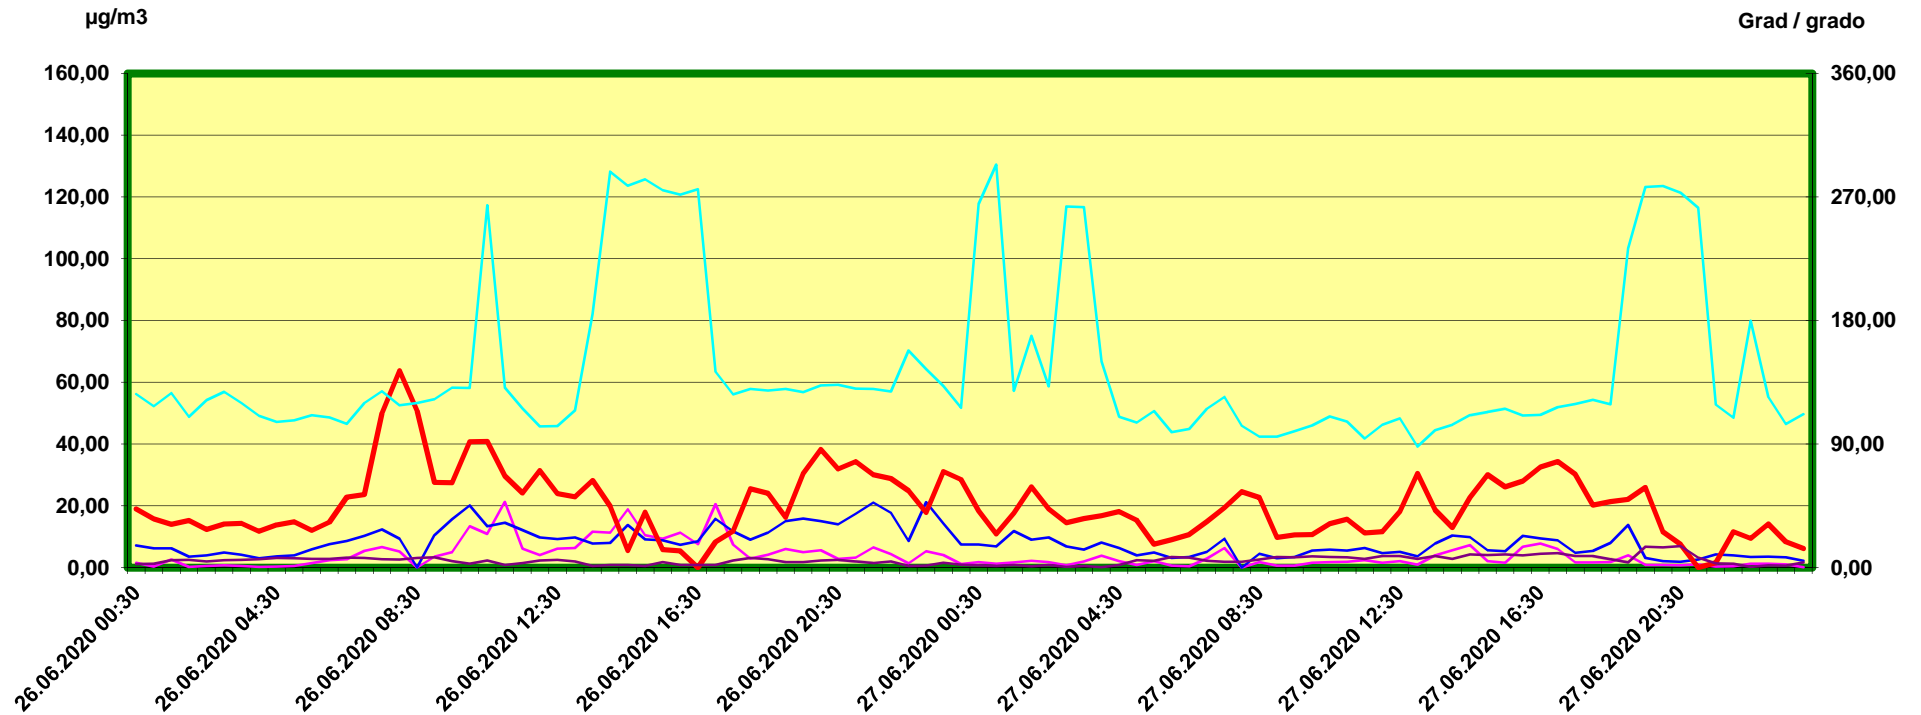

Steinach Sachsen

Zeitraum / Periodo di tempo: 26-6-2020 00:30 - 27-6-2020 24:00

Unkorrigierte Werte / Valori non corretti