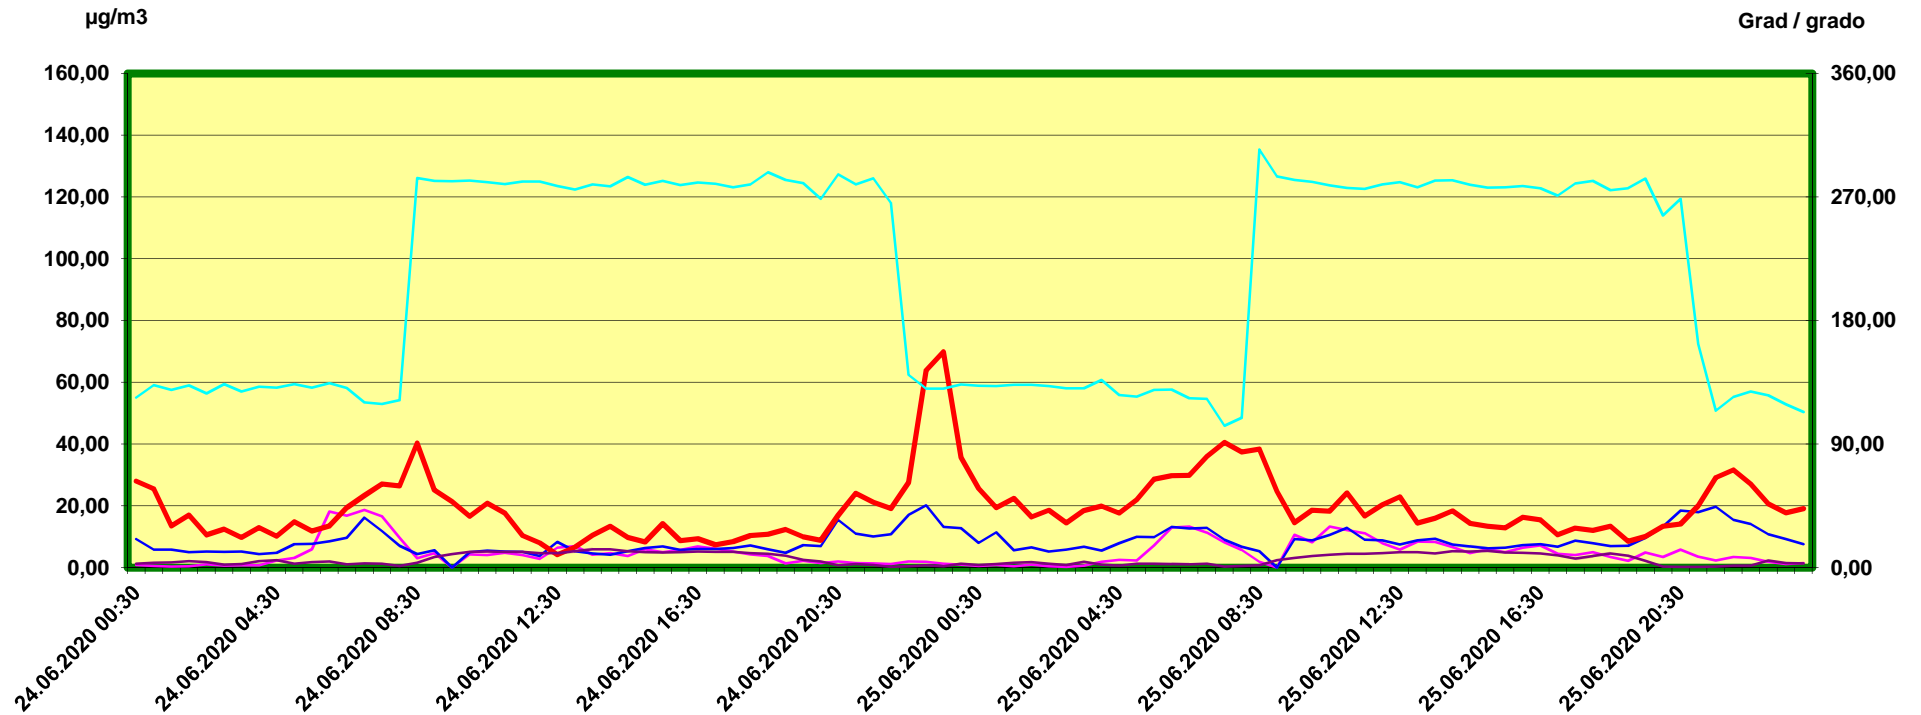

Steinach Saxen

Zeitraum / Periodo di tempo: 24-6-2020 00:30 - 25-6-2020 24:00

Unkorrigierte Werte / Valori non corretti