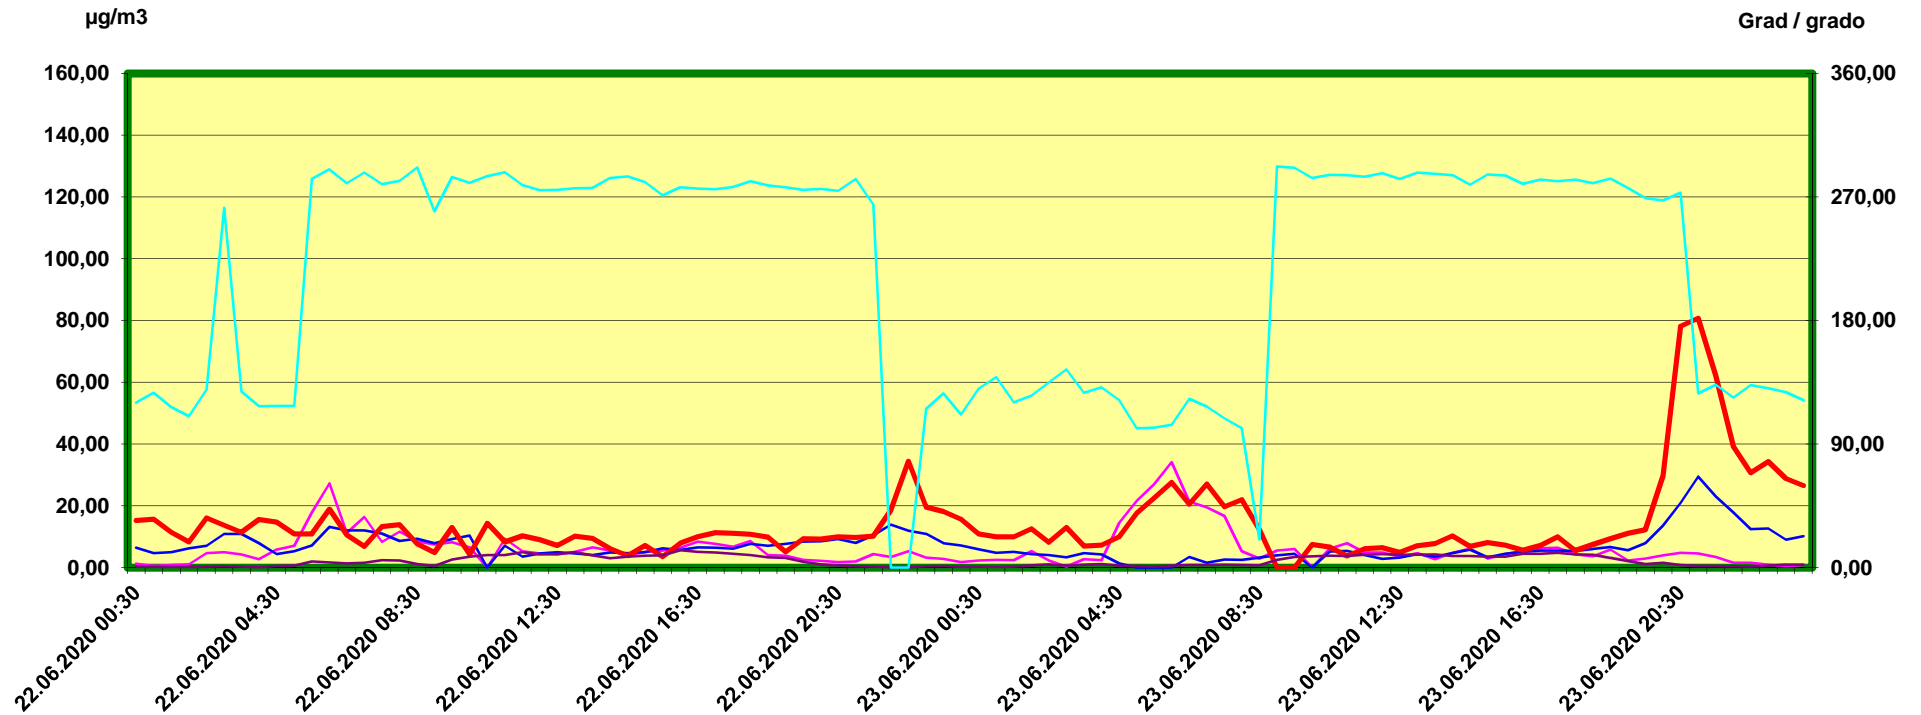

Steinach Saxen

Zeitraum / Periodo di tempo: 22-6-2020 00:30 - 23-6-2020 24:00

Unkorrigierte Werte / Valori non corretti