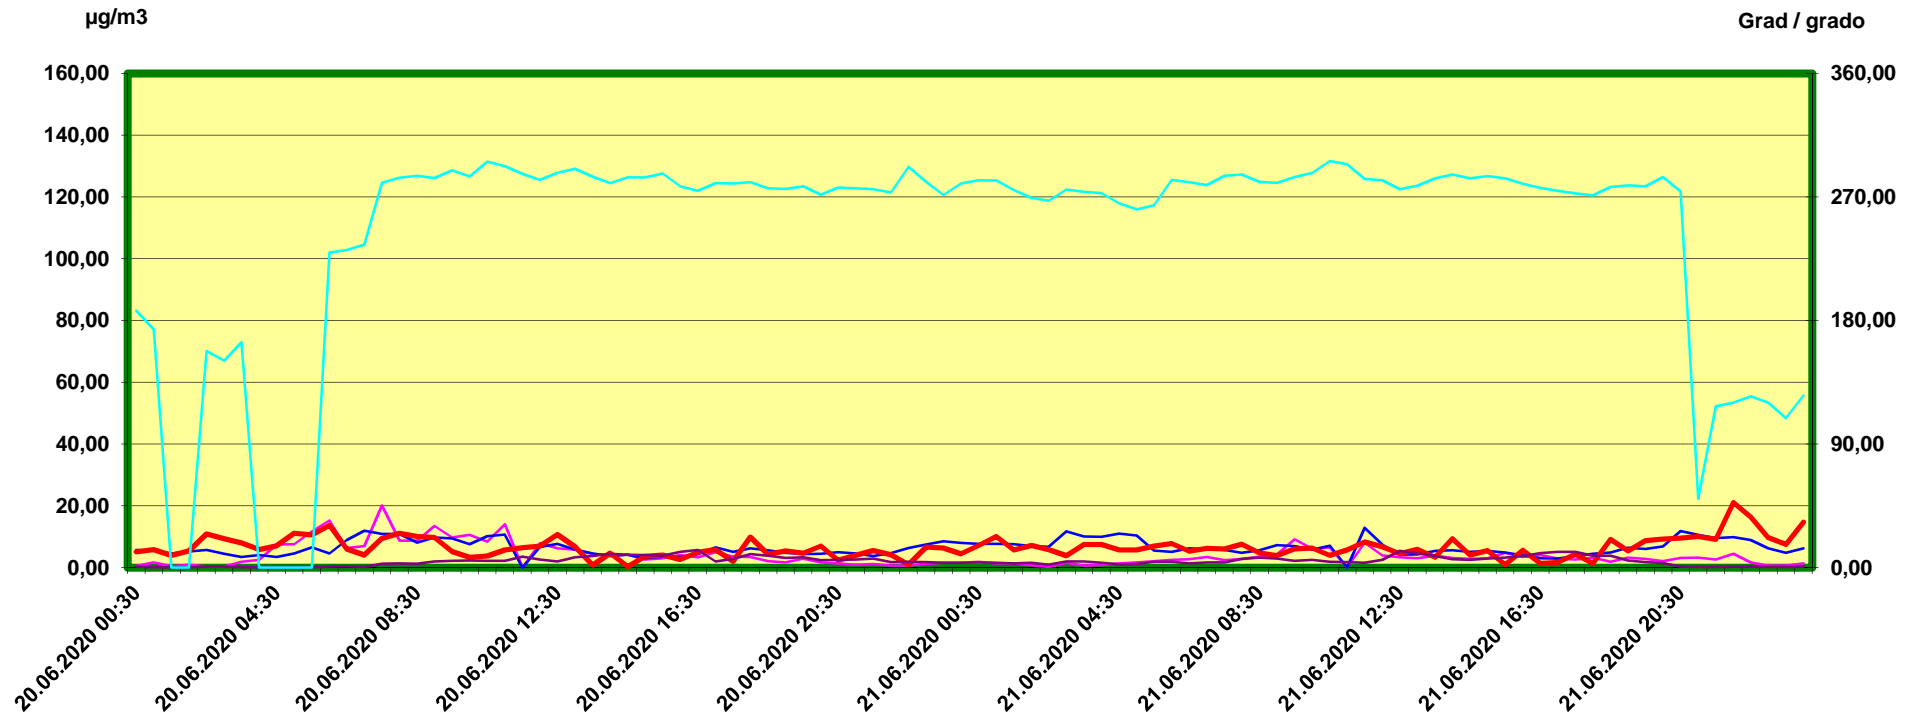

Steinach Saxen

Zeitraum / Periodo di tempo: 20-6-2020 00:30 - 21-6-2020 24:00

Unkorrigierte Werte / Valori non corretti