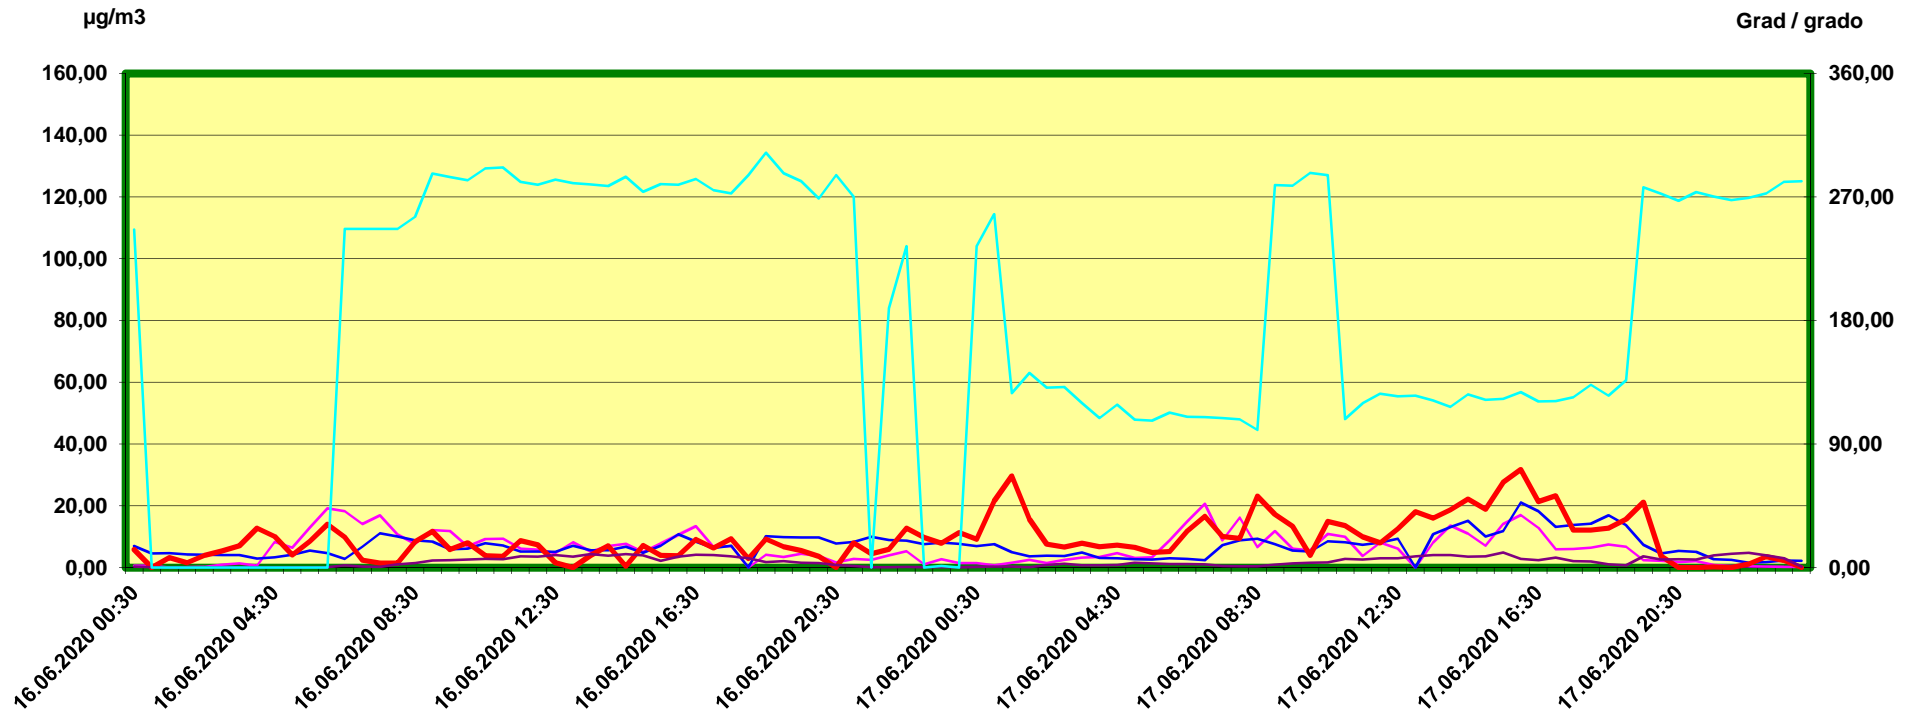

Steinach Saxen

Zeitraum / Periodo di tempo: 16-6-2020 00:30 - 17-6-2020 24:00

Unkorrigierte Werte / Valori non corretti