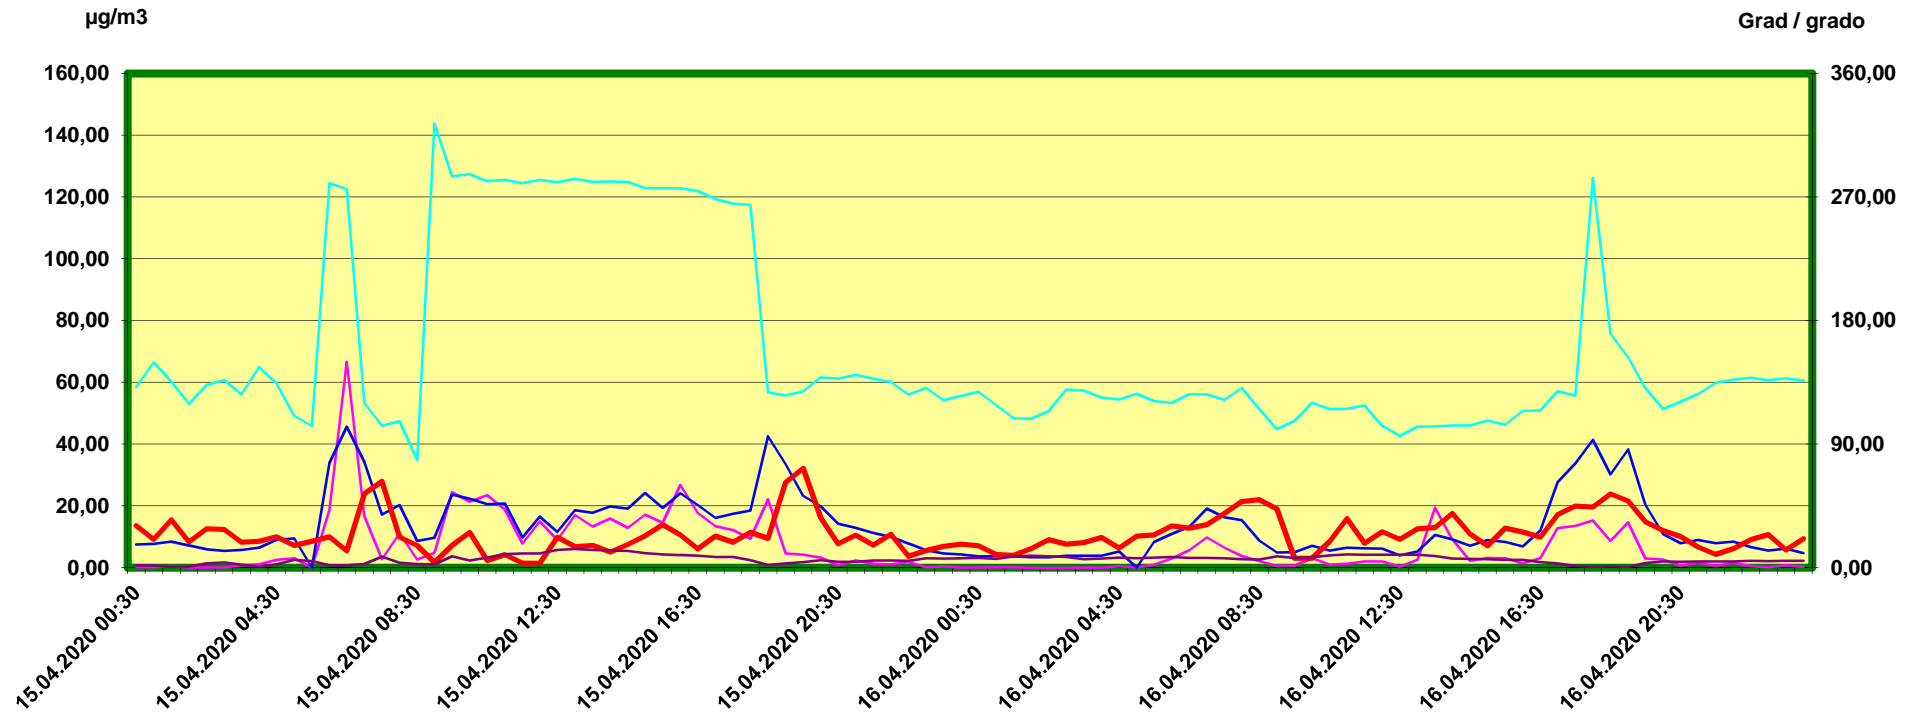

Steinach Saxen

Zeitraum / Periodo di tempo: 15-4-2020 00:30 - 16-4-2020 24:00

Unkorrigierte Werte / Valori non corretti