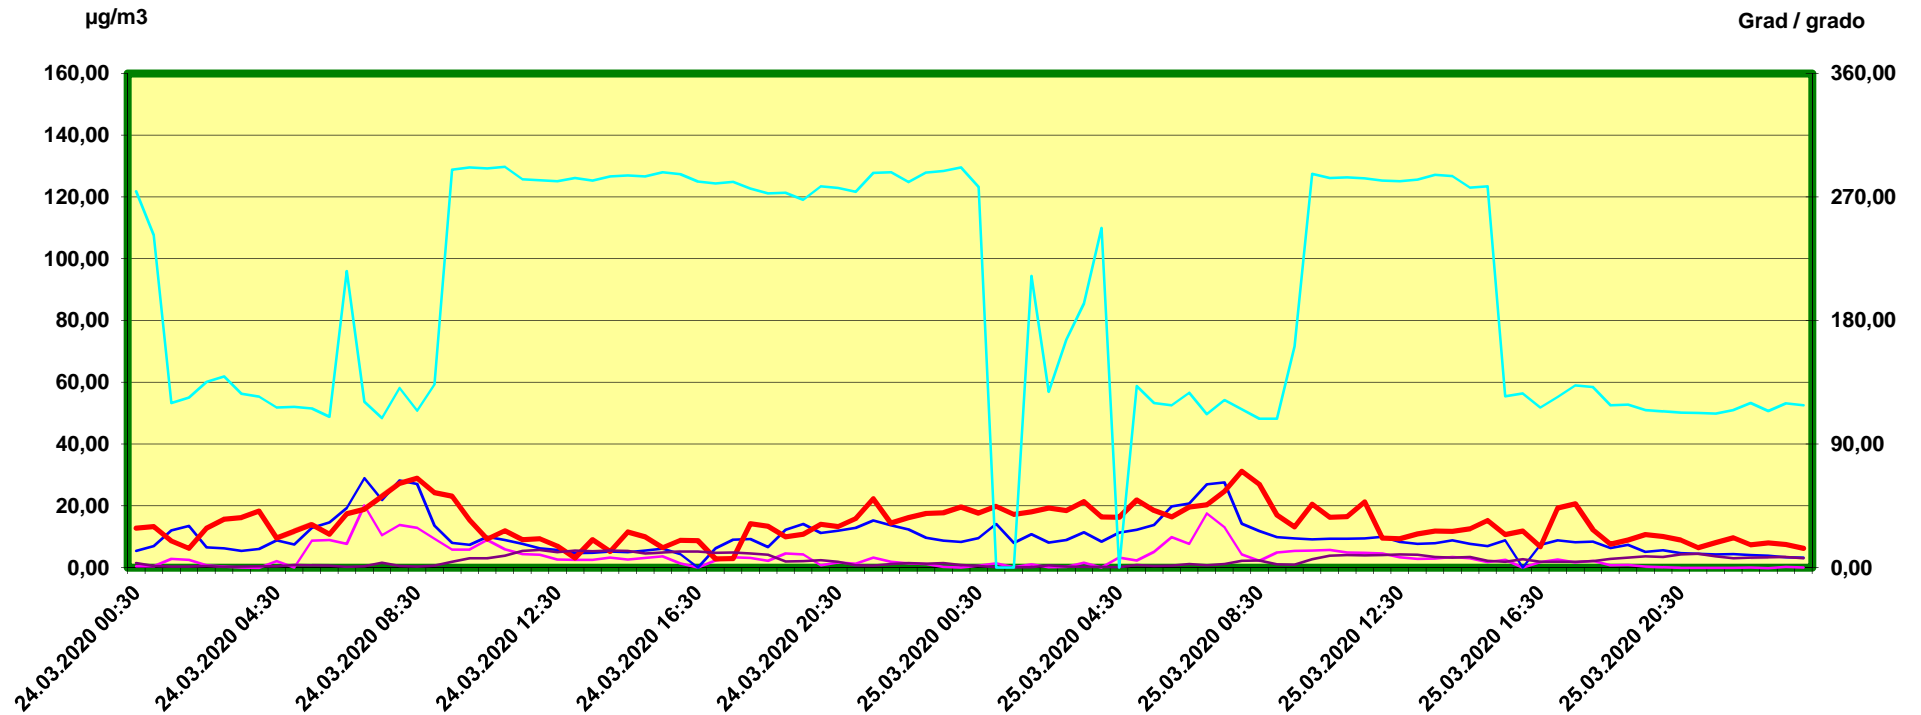

Steinach Sachsen

Zeitraum / Periodo di tempo: 24-3-2020 00:30 - 25-3-2020 24:00

Unkorrigierte Werte / Valori non corretti