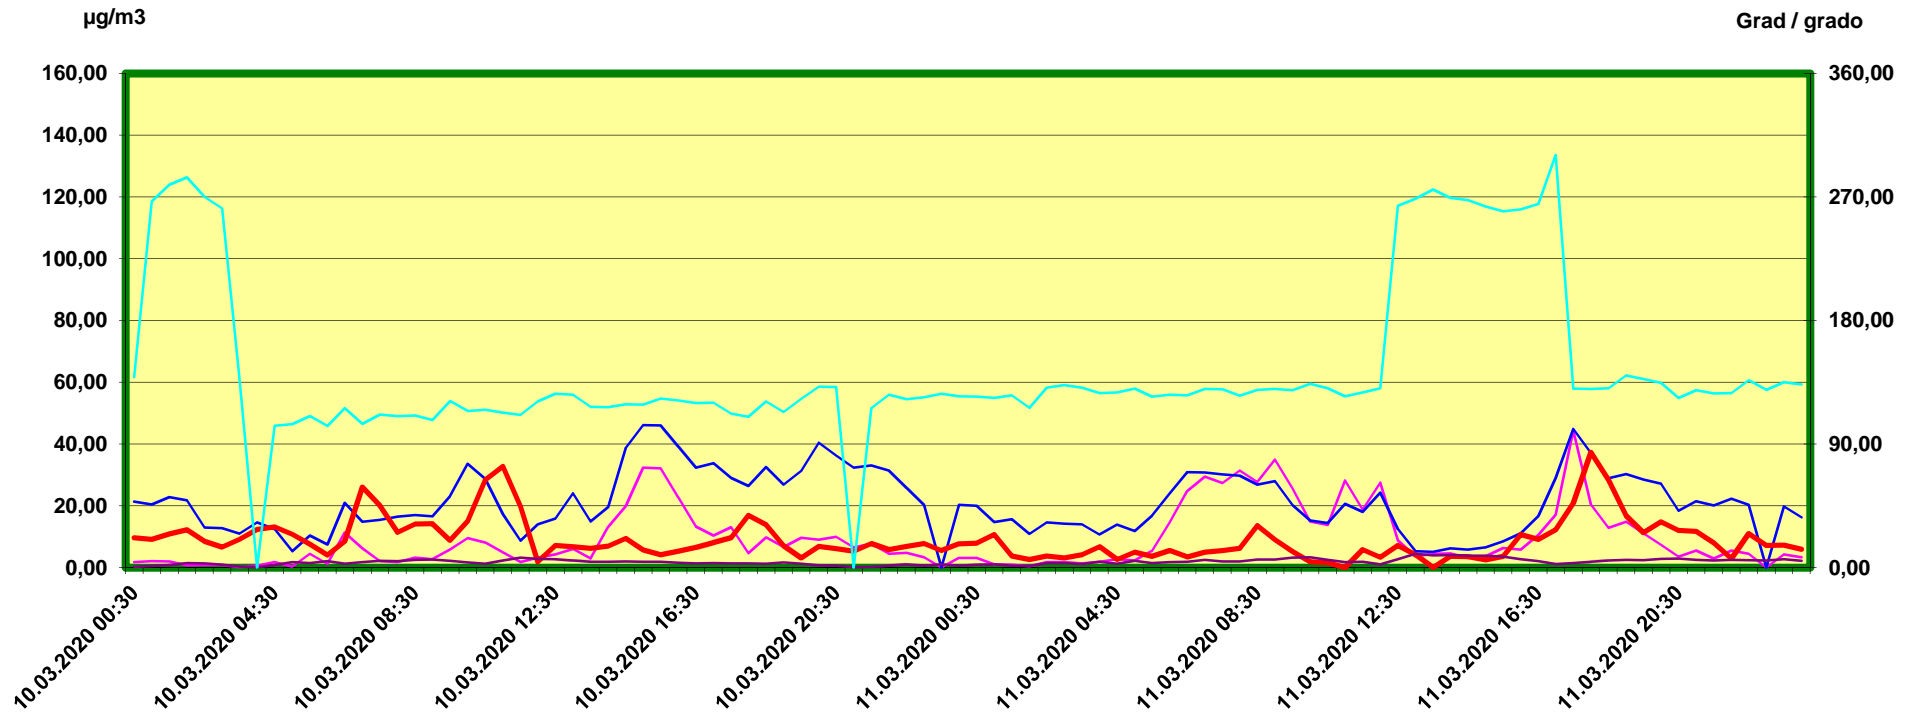

Steinach Sachsen

Zeitraum / Periodo di tempo: 10-3-2020 00:30 - 11-3-2020 24:00

Unkorrigierte Werte / Valori non corretti