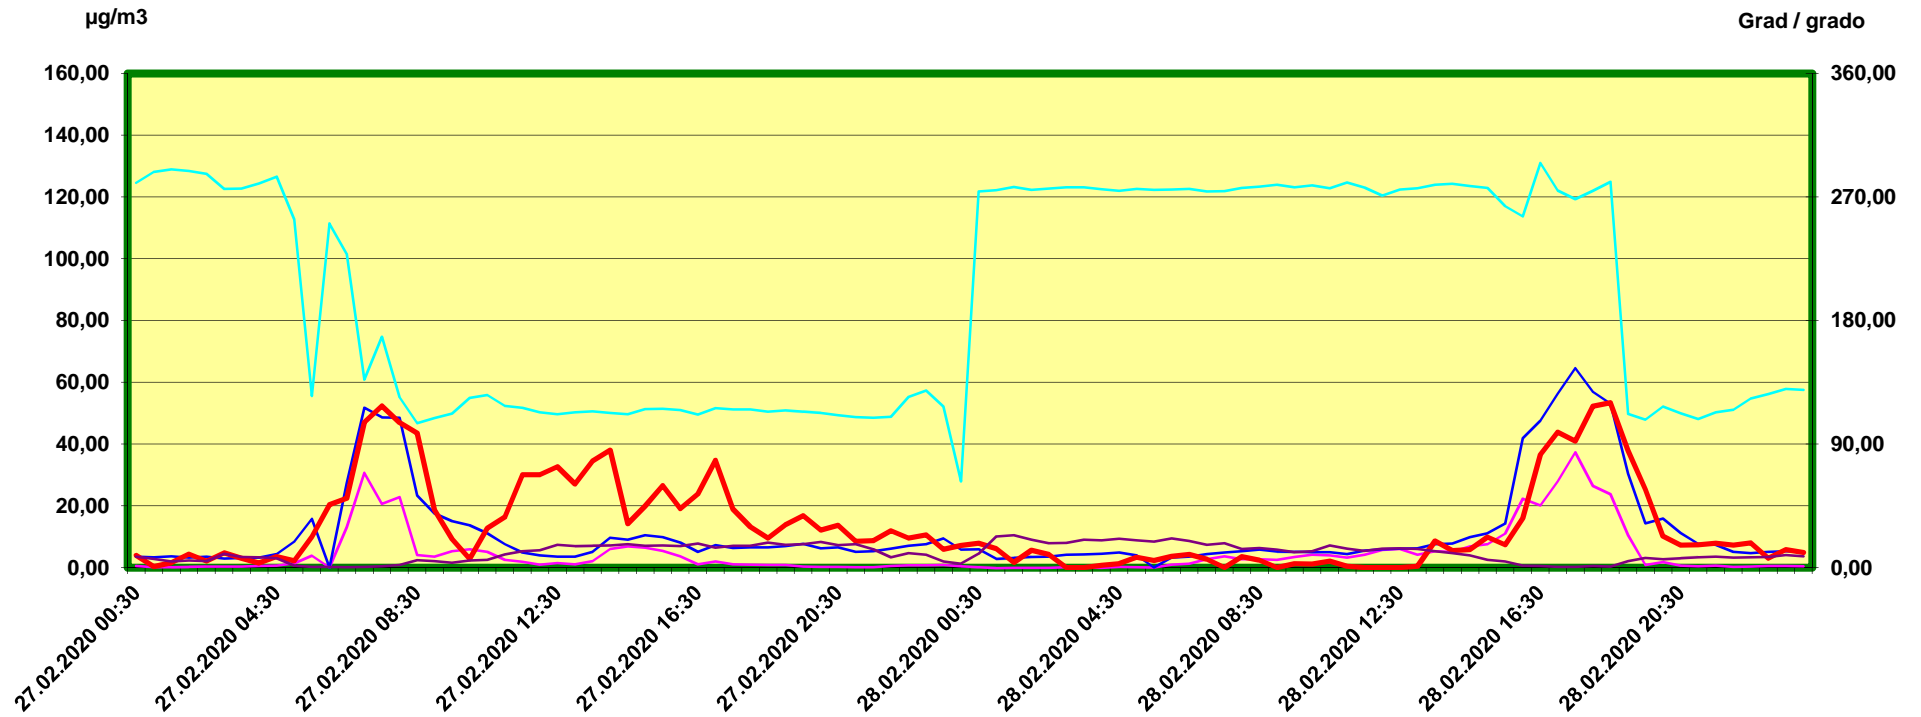

Steinach Sachsen

Zeitraum / Periodo di tempo: 27-2-2020 00:30 - 28-2-2020 24:00

Unkorrigierte Werte / Valori non corretti