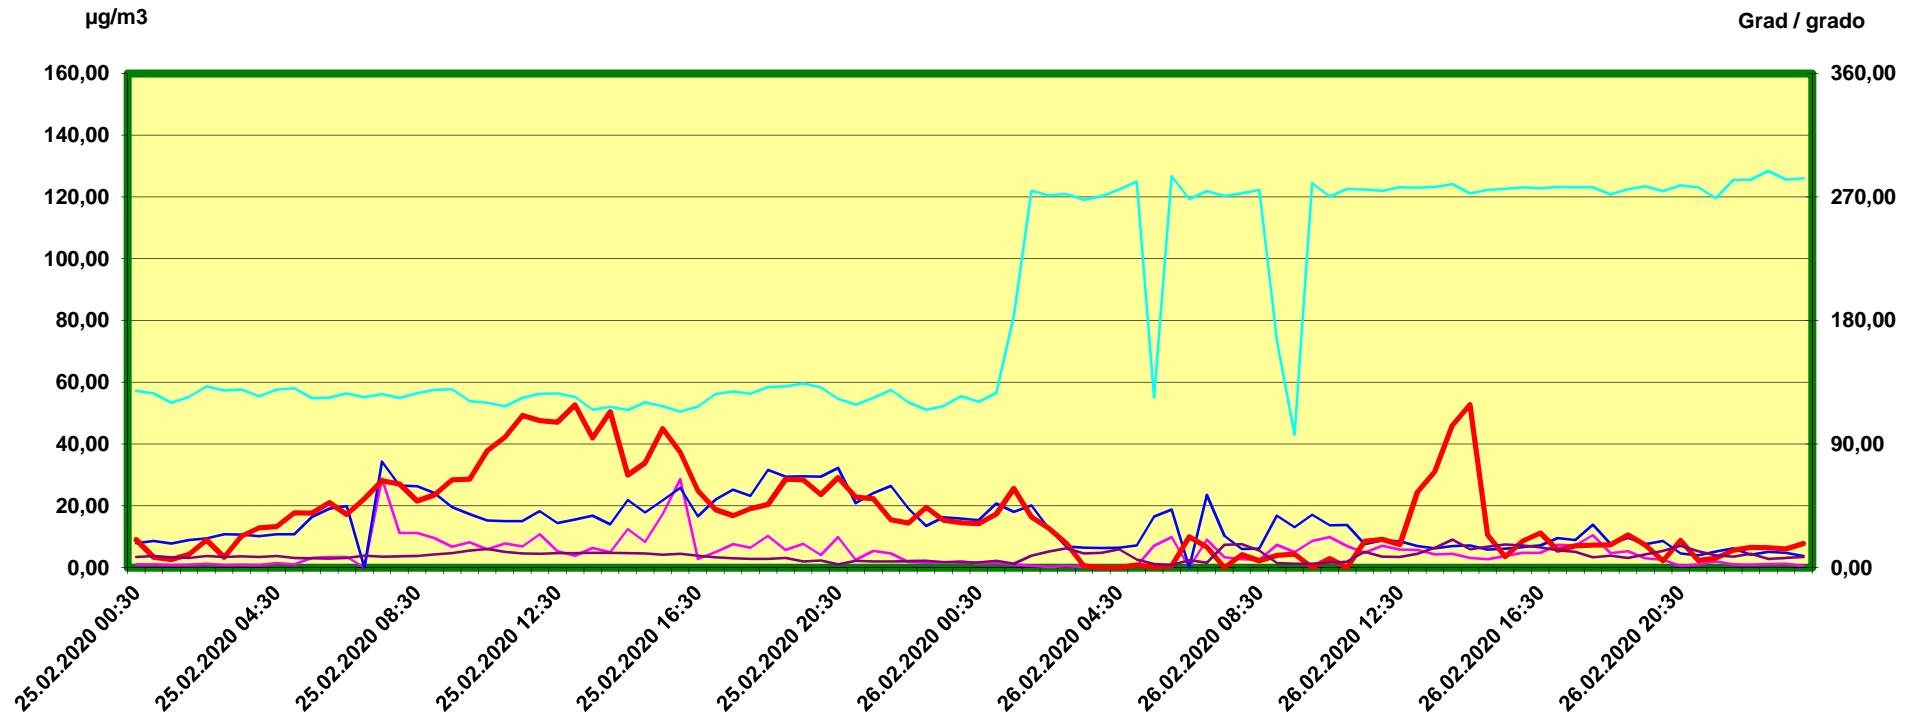

Steinach Saxen

Zeitraum / Periodo di tempo: 25-2-2020 00:30 - 26-2-2020 24:00

Unkorrigierte Werte / Valori non corretti