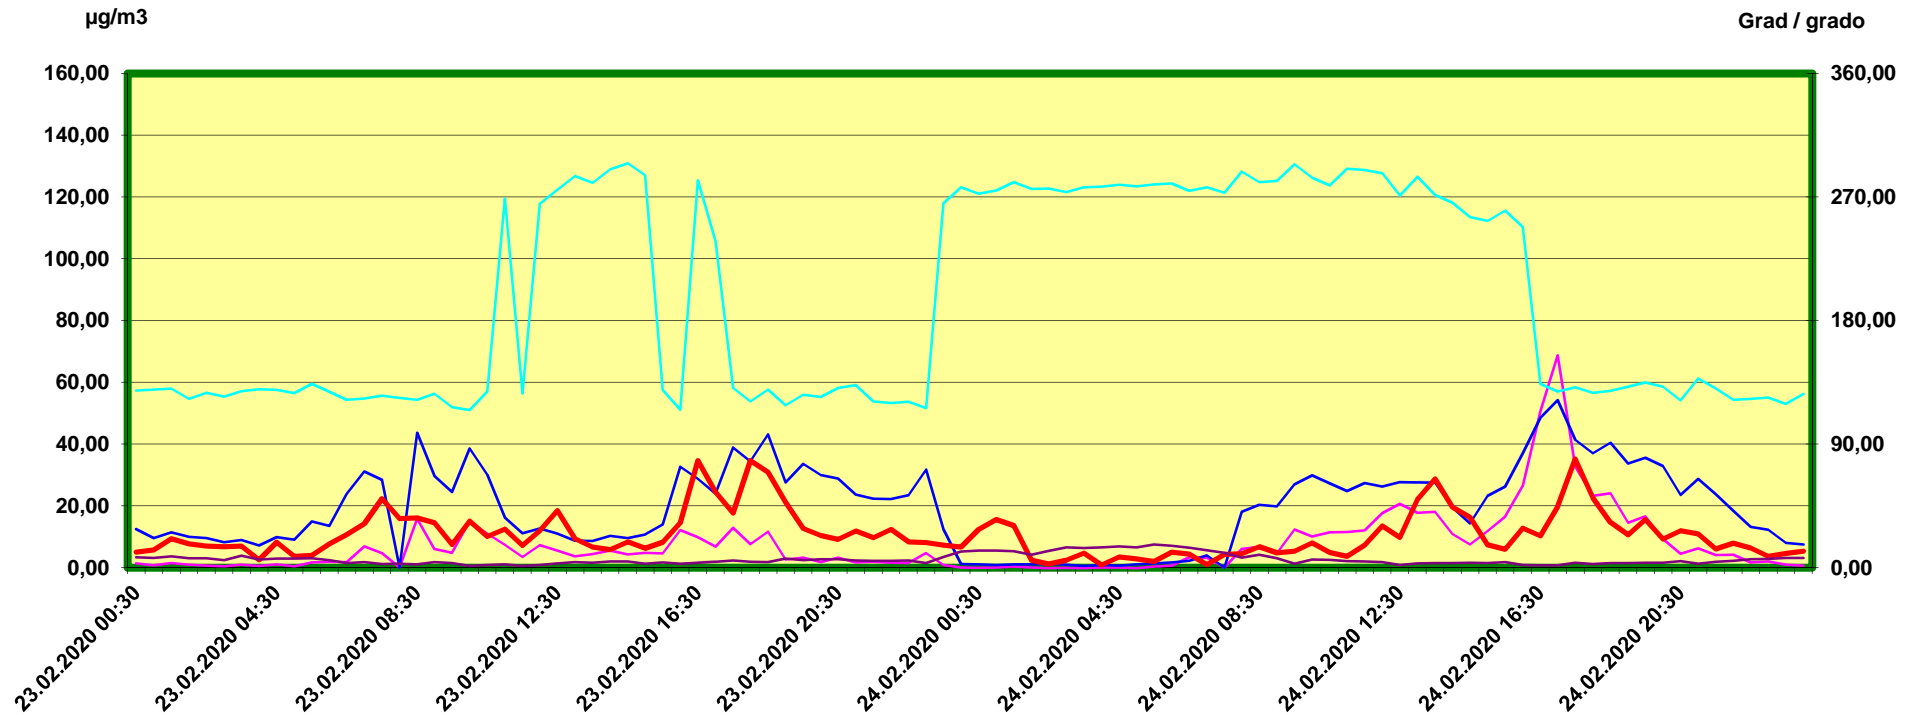

# Steinach Saxen

Zeitraum / Periodo di tempo: 23-2-2020 00:30 - 24-2-2020 24:00

Unkorrigierte Werte / Valori non corretti