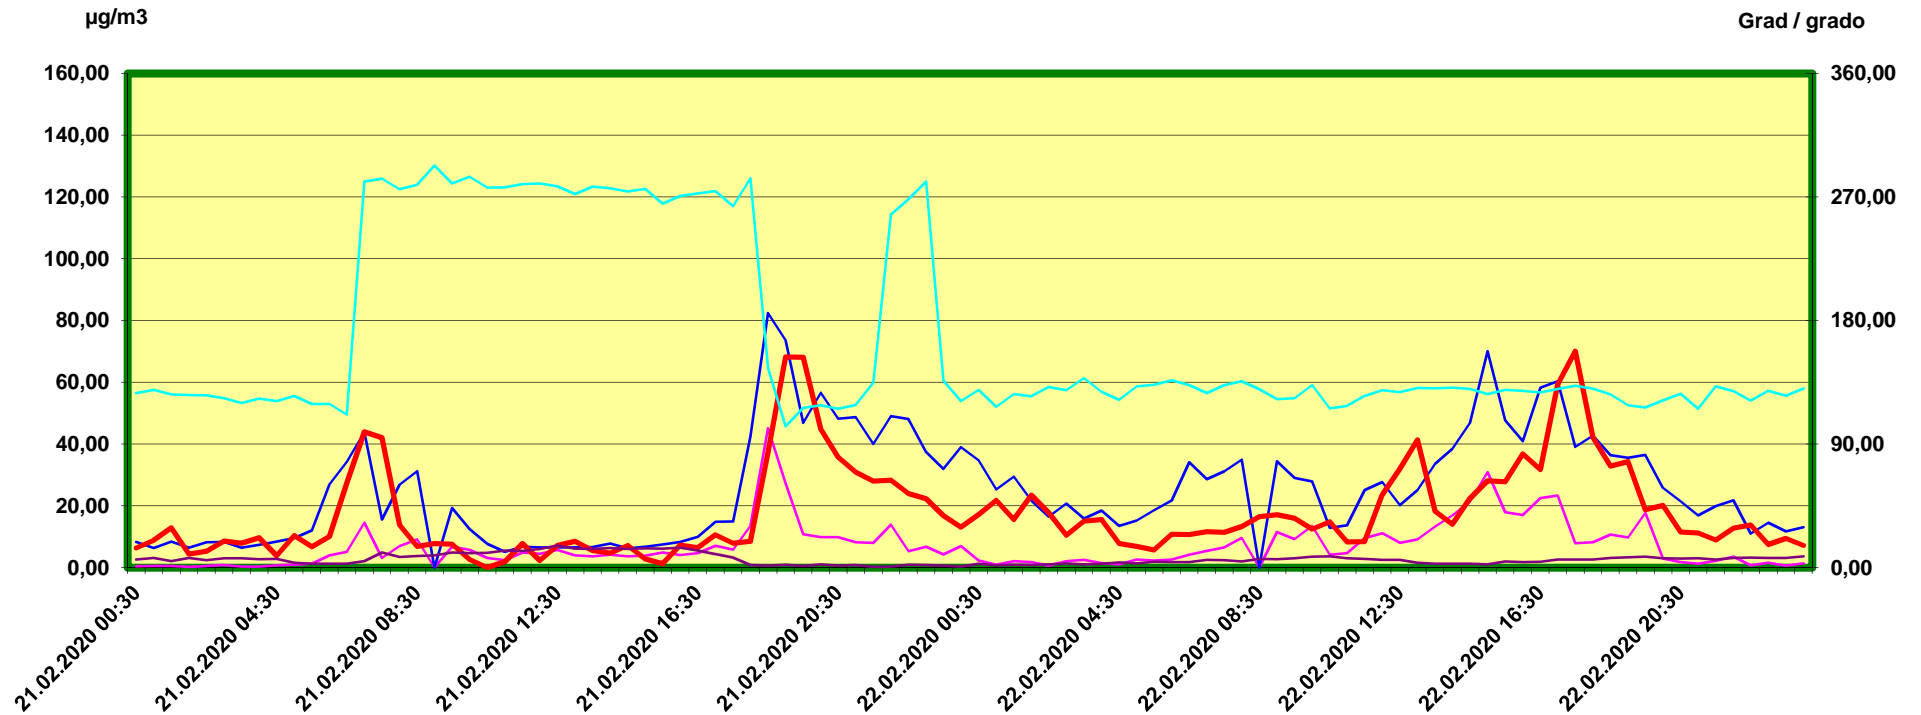

Steinach Sachsen

Zeitraum / Periodo di tempo: 21-2-2020 00:30 - 22-2-2020 24:00

Unkorrigierte Werte / Valori non corretti