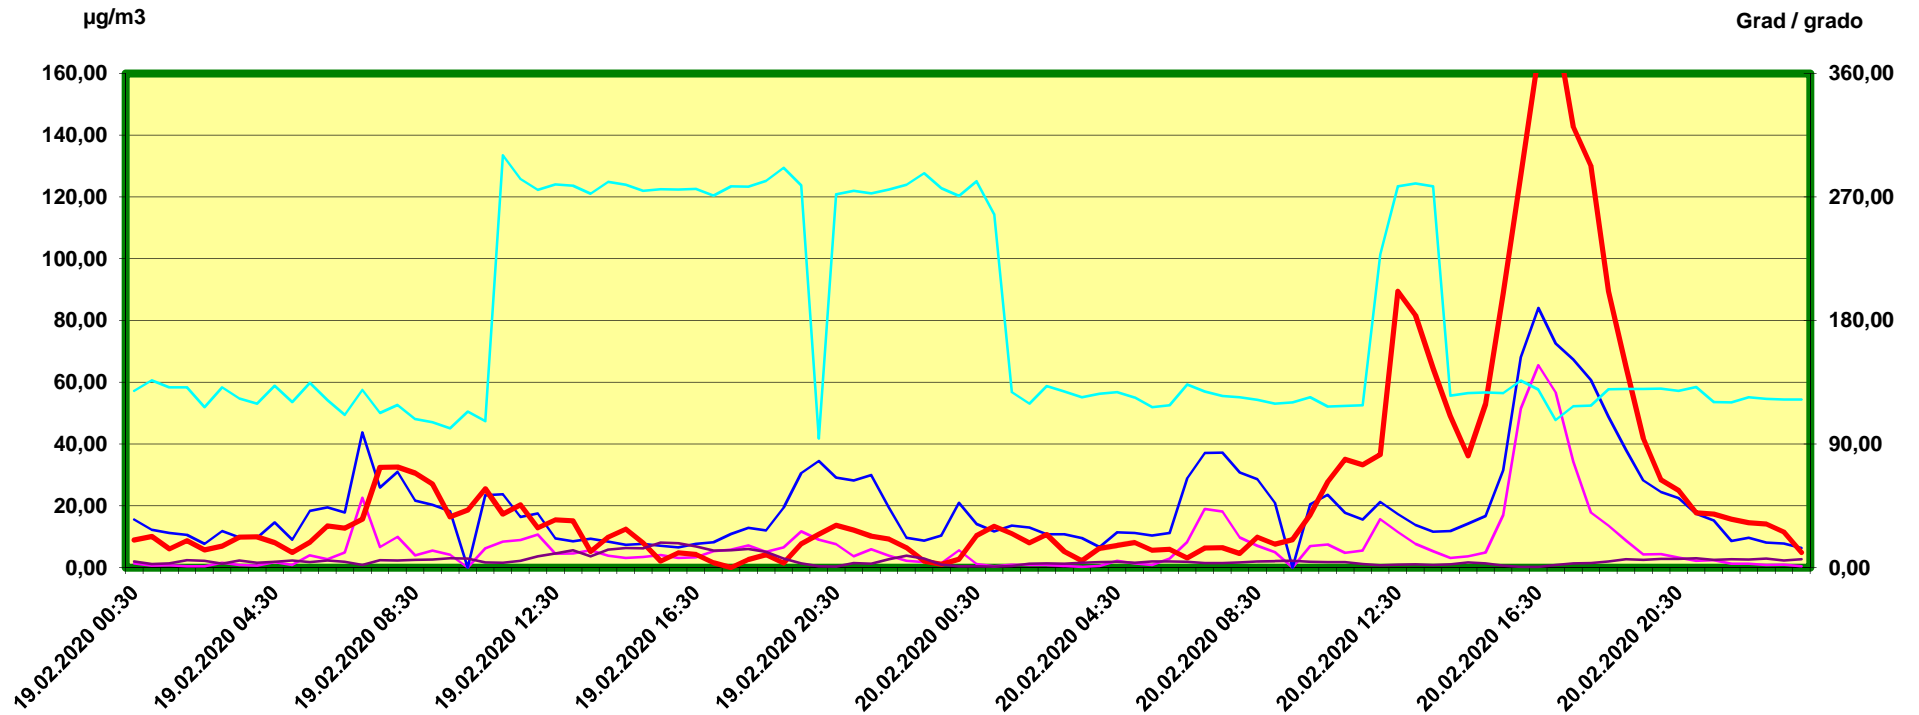

Steinach Saxen

Zeitraum / Periodo di tempo: 19-2-2020 00:30 - 20-2-2020 24:00

Unkorrigierte Werte / Valori non corretti