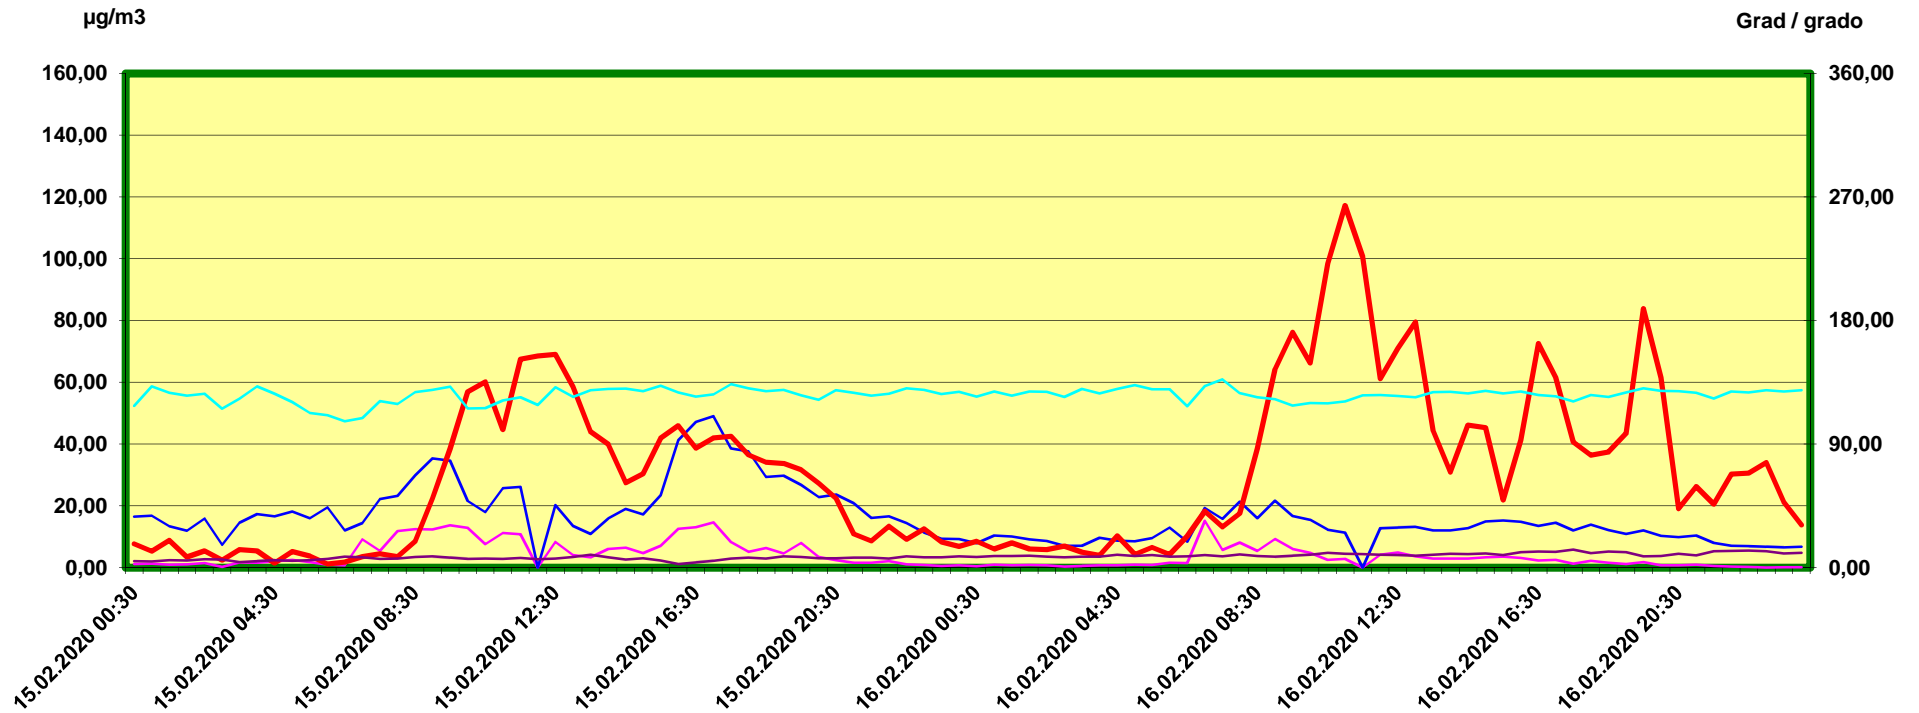

Steinach Sachsen

Zeitraum / Periodo di tempo: 15-2-2020 00:30 - 16-2-2020 24:00

Unkorrigierte Werte / Valori non corretti