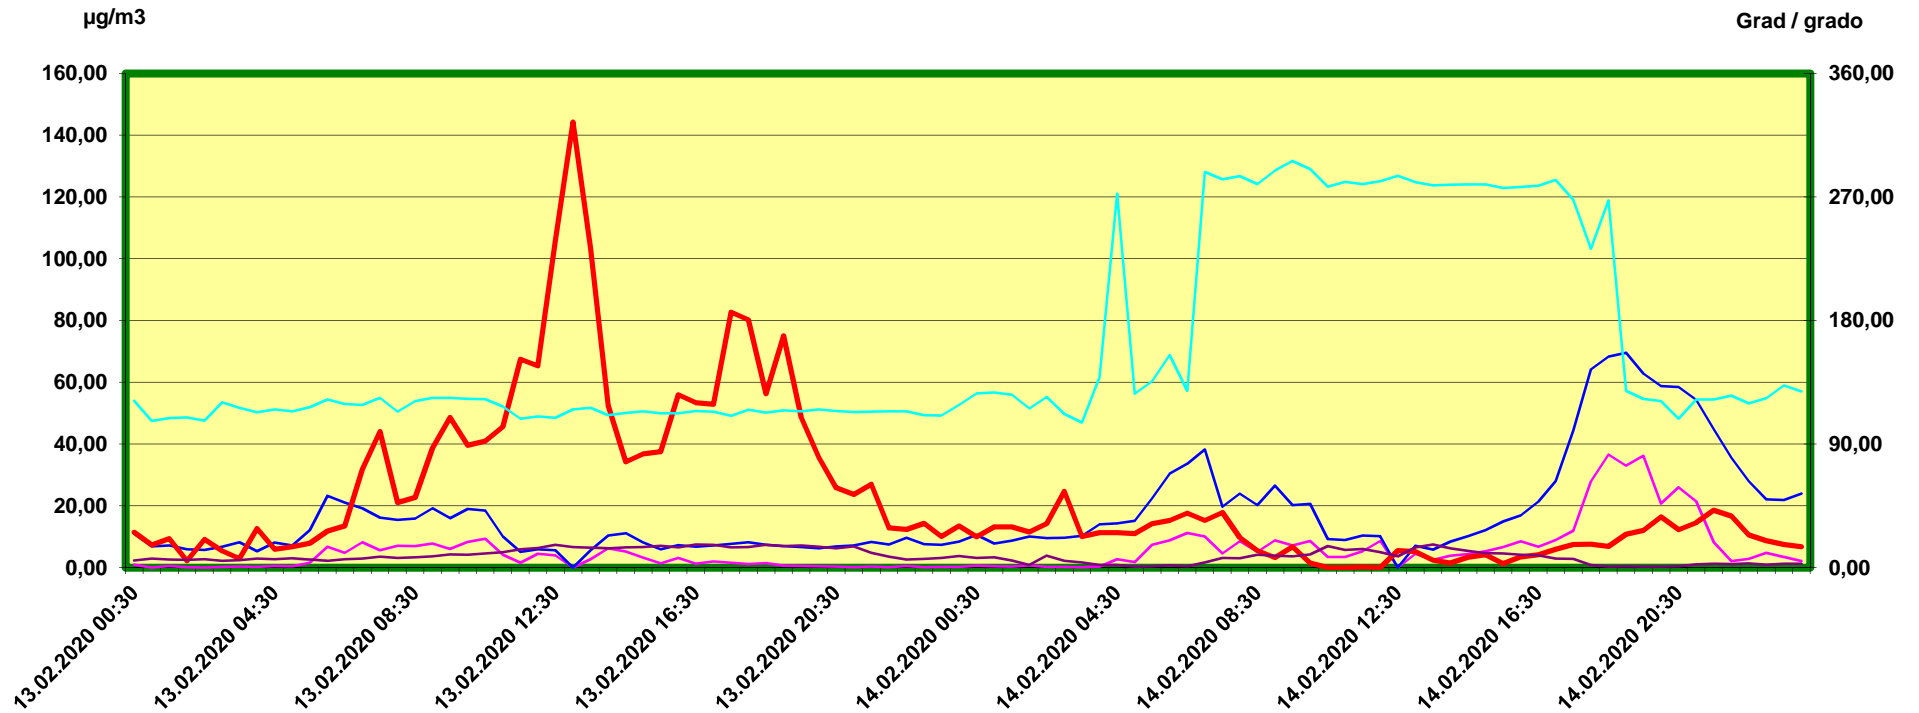

# Steinach Saxen

Zeitraum / Periodo di tempo: 13-2-2020 00:30 - 14-2-2020 24:00

Unkorrigierte Werte / Valori non corretti