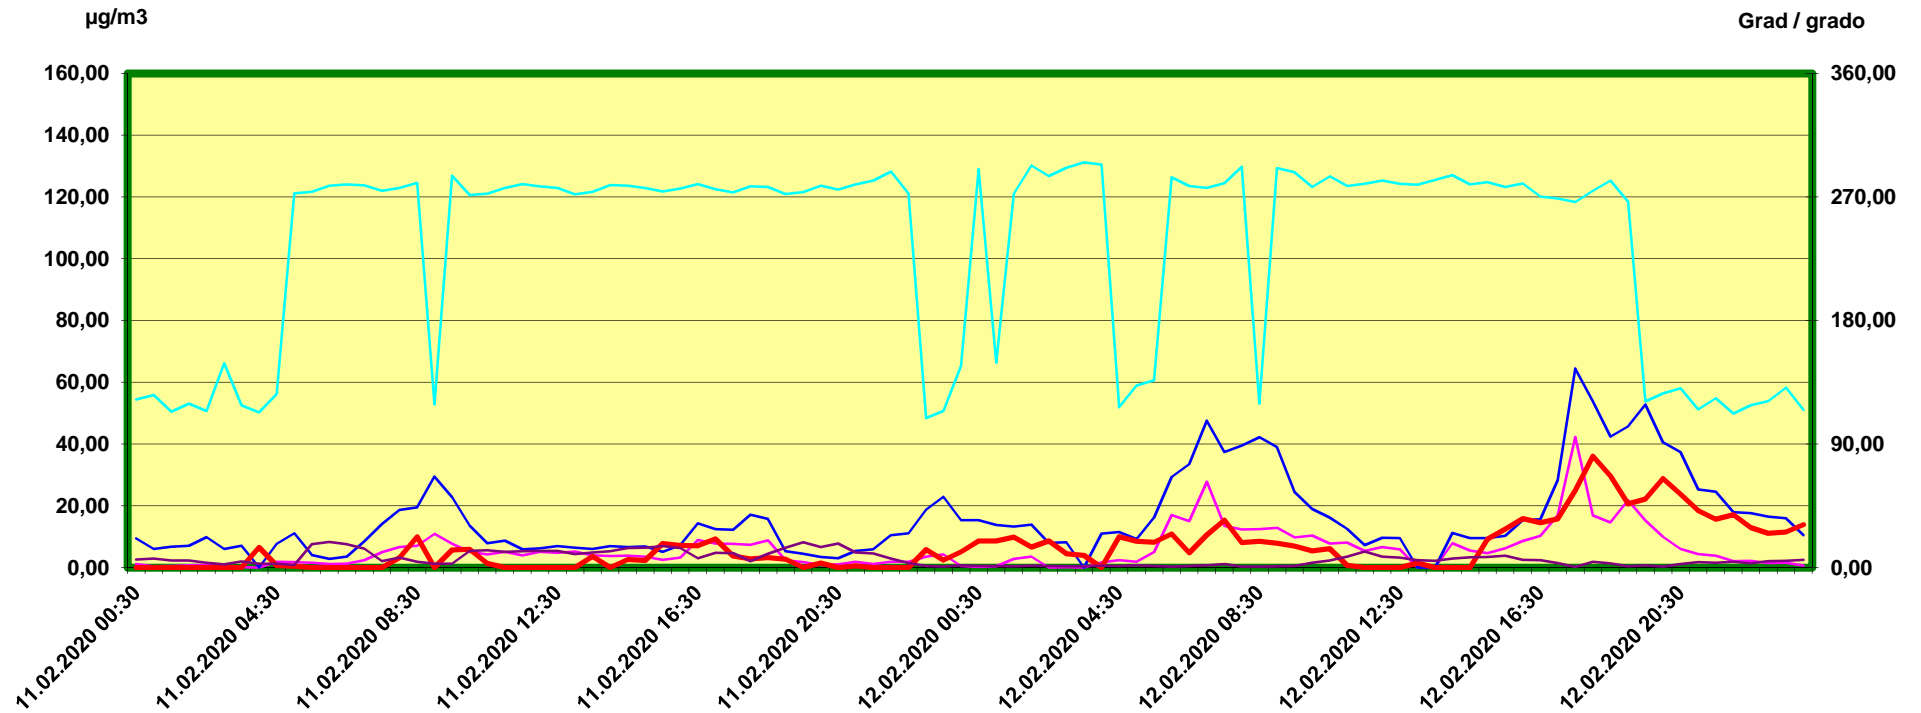

Steinach Saxen

Zeitraum / Periodo di tempo: 11-2-2020 00:30 - 12-2-2020 24:00

Unkorrigierte Werte / Valori non corretti