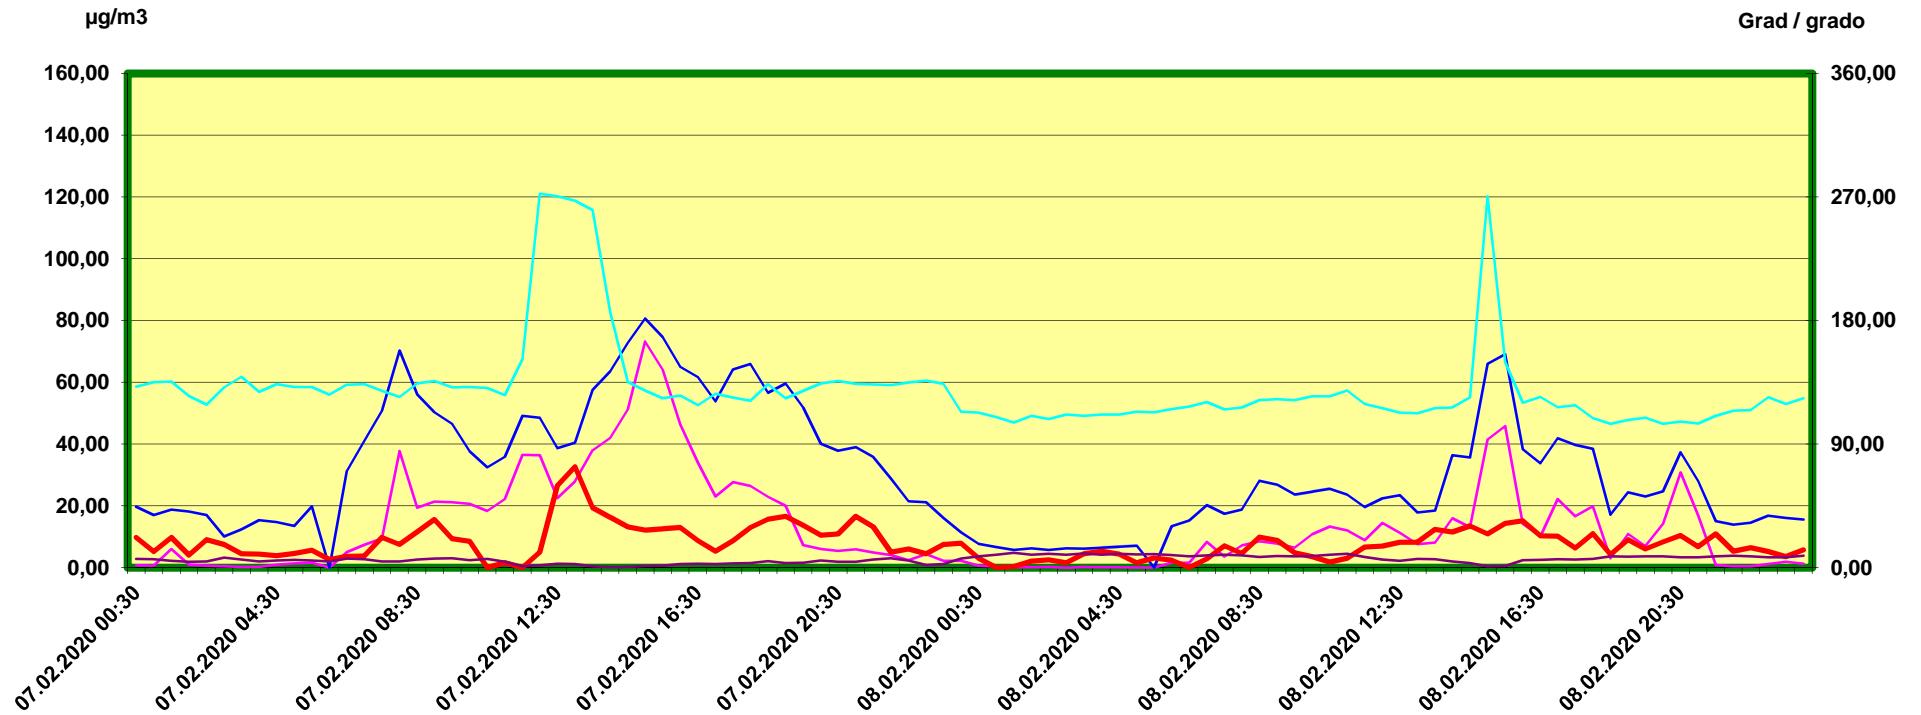

Steinach Sachsen

Zeitraum / Periodo di tempo: 7-2-2020 00:30 - 8-2-2020 24:00

Unkorrigierte Werte / Valori non corretti