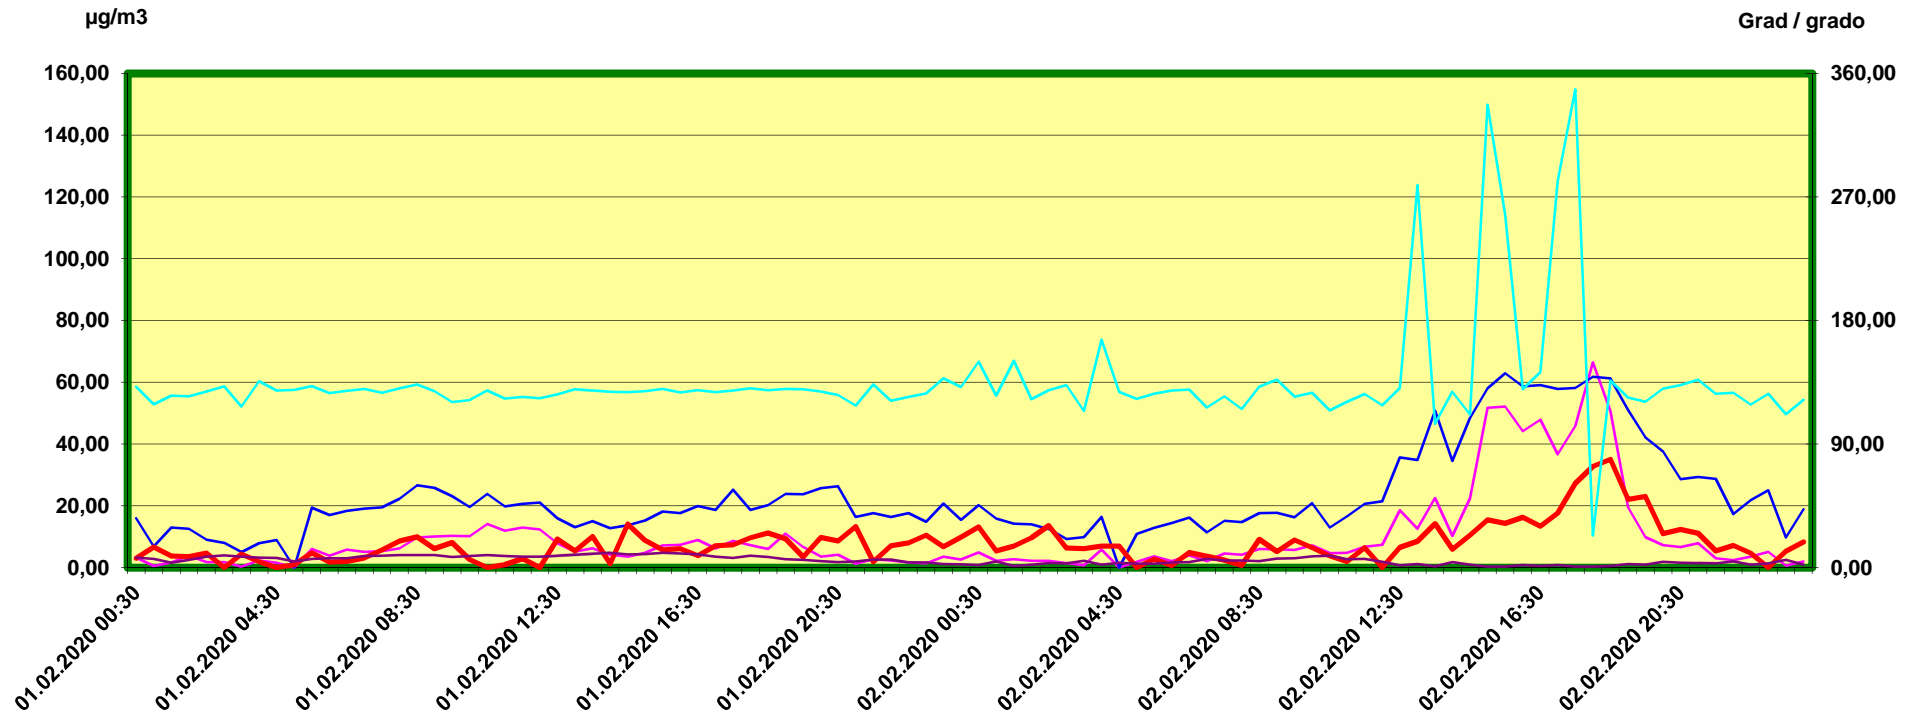

Steinach Saxen

Zeitraum / Periodo di tempo: 1-2-2020 00:30 - 2-2-2020 24:00

Unkorrigierte Werte / Valori non corretti