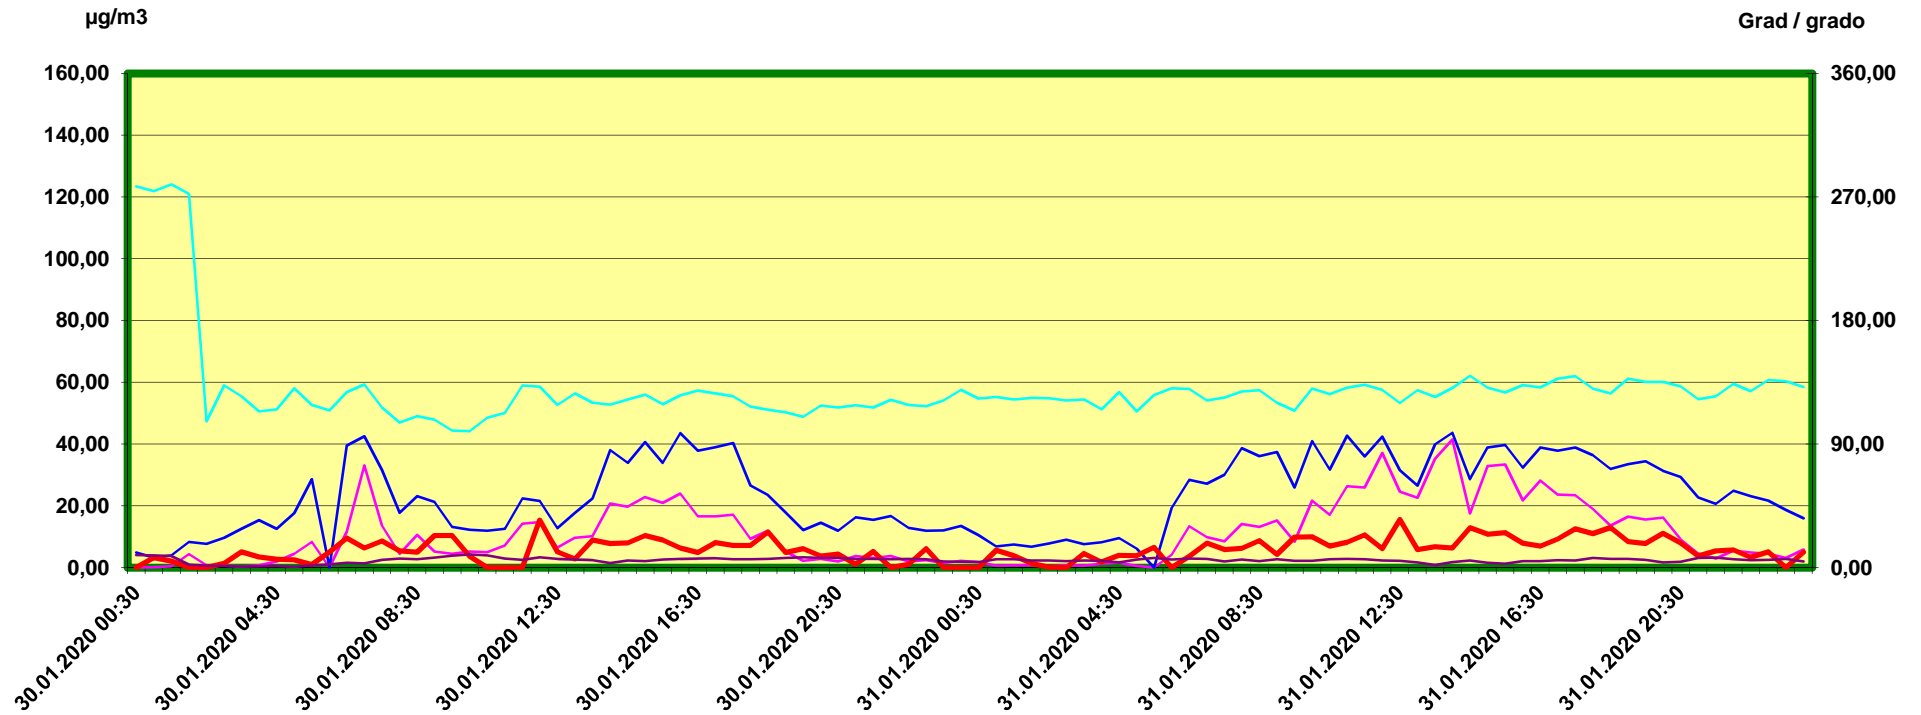

Steinach Saxen

Zeitraum / Periodo di tempo: 30-1-2020 00:30 - 31-2-2020 24:00

Unkorrigierte Werte / Valori non corretti