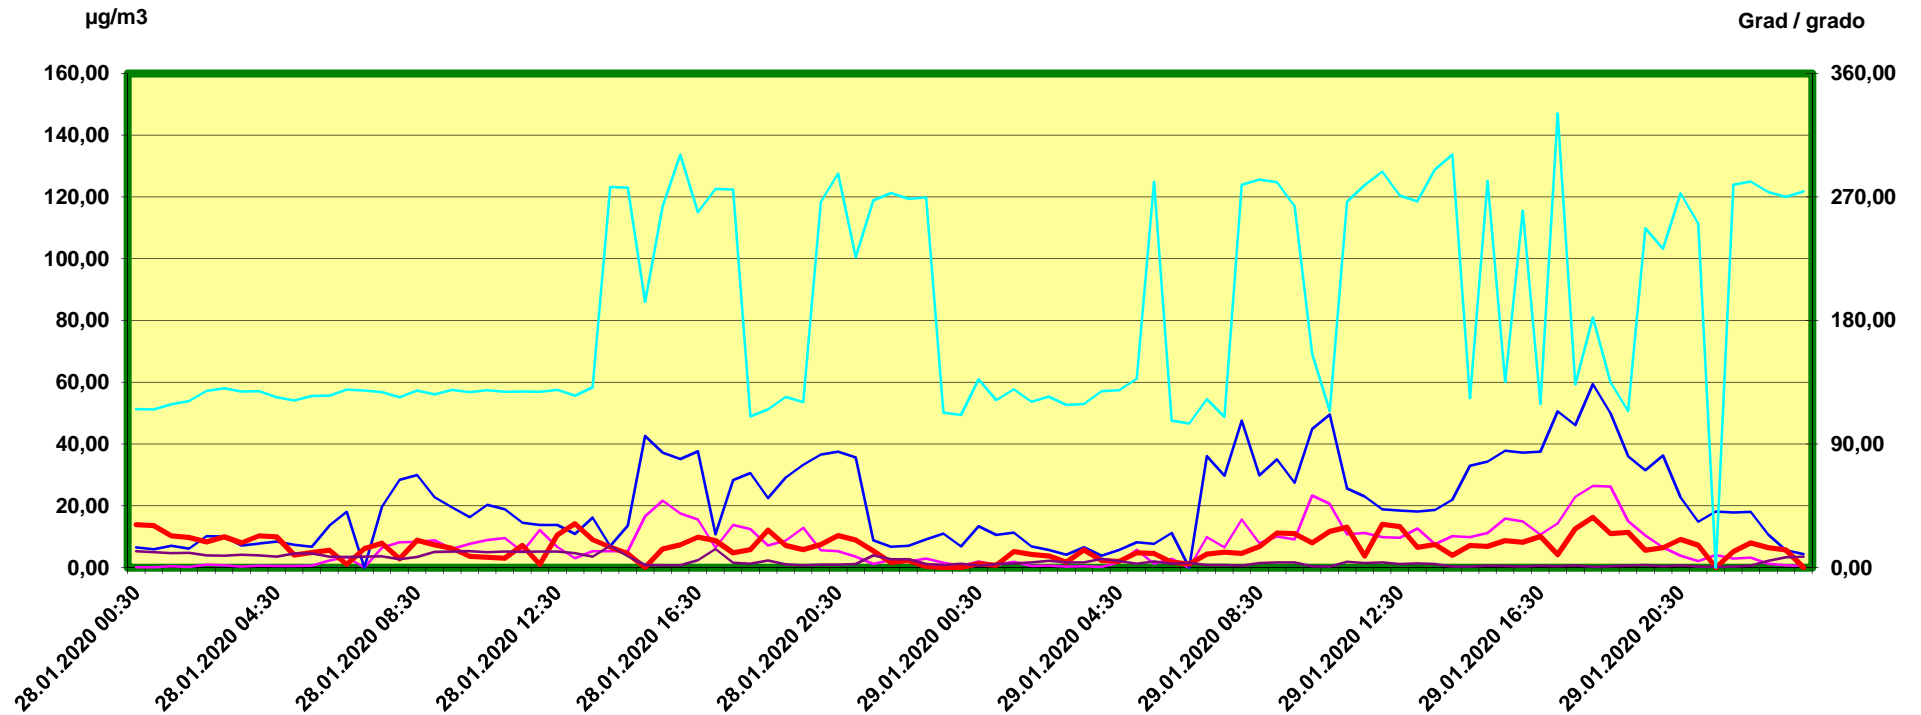

# Steinach Saxen

Zeitraum / Periodo di tempo: 28-1-2020 00:30 - 29-1-2020 24:00

Unkorrigierte Werte / Valori non corretti