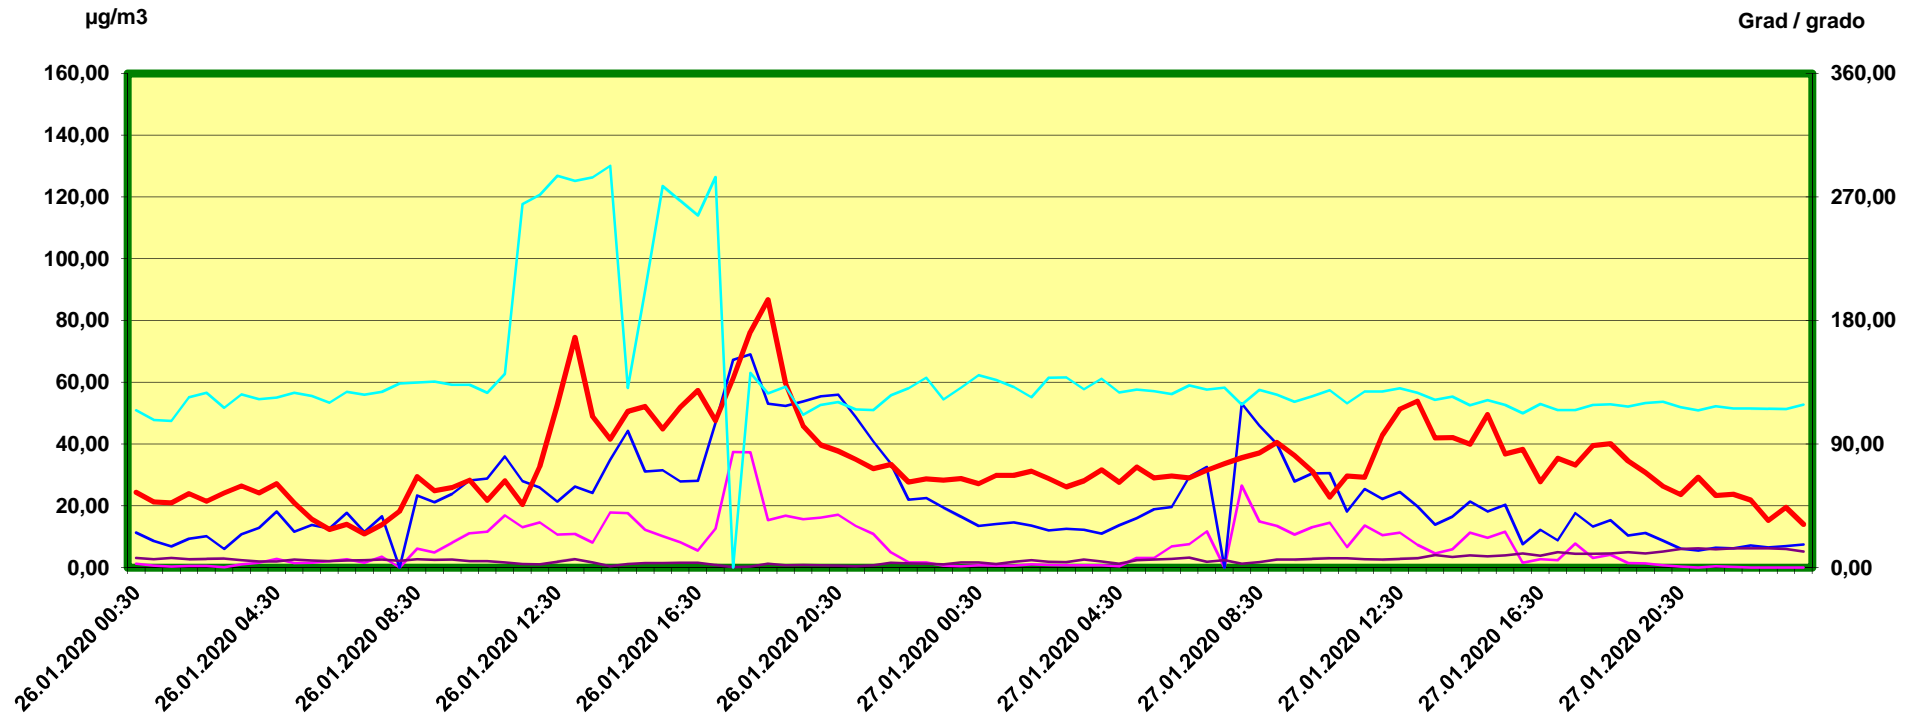

Steinach Sachsen

Zeitraum / Periodo di tempo: 26-1-2020 00:30 - 27-1-2020 24:00

Unkorrigierte Werte / Valori non corretti