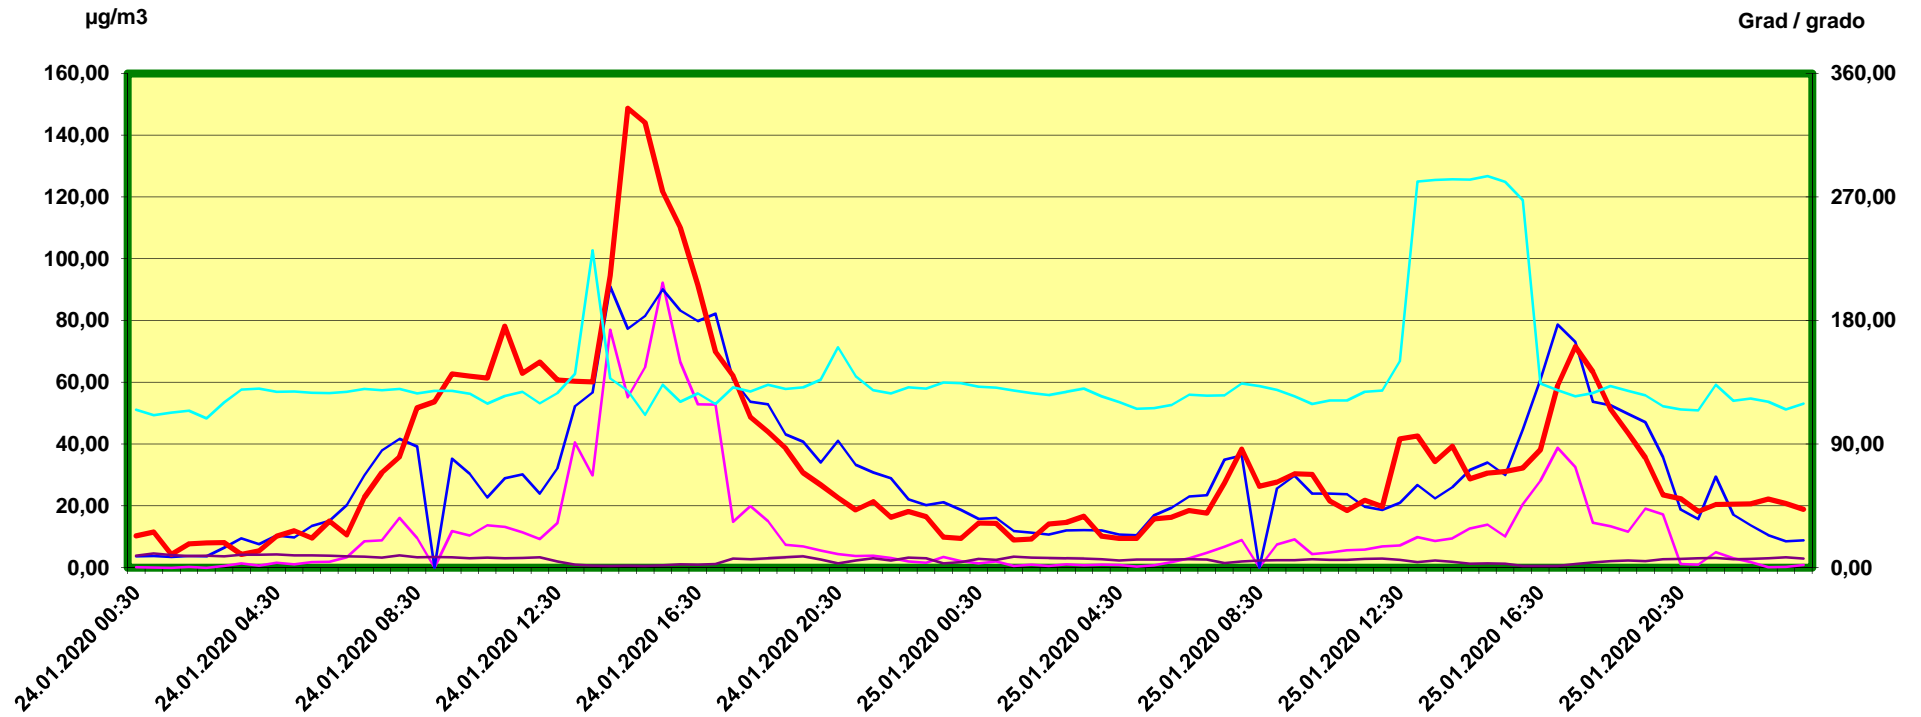

# Steinach Sachsen

Zeitraum / Periodo di tempo: 24-1-2020 00:30 - 25-1-2020 24:00

Unkorrigierte Werte / Valori non corretti