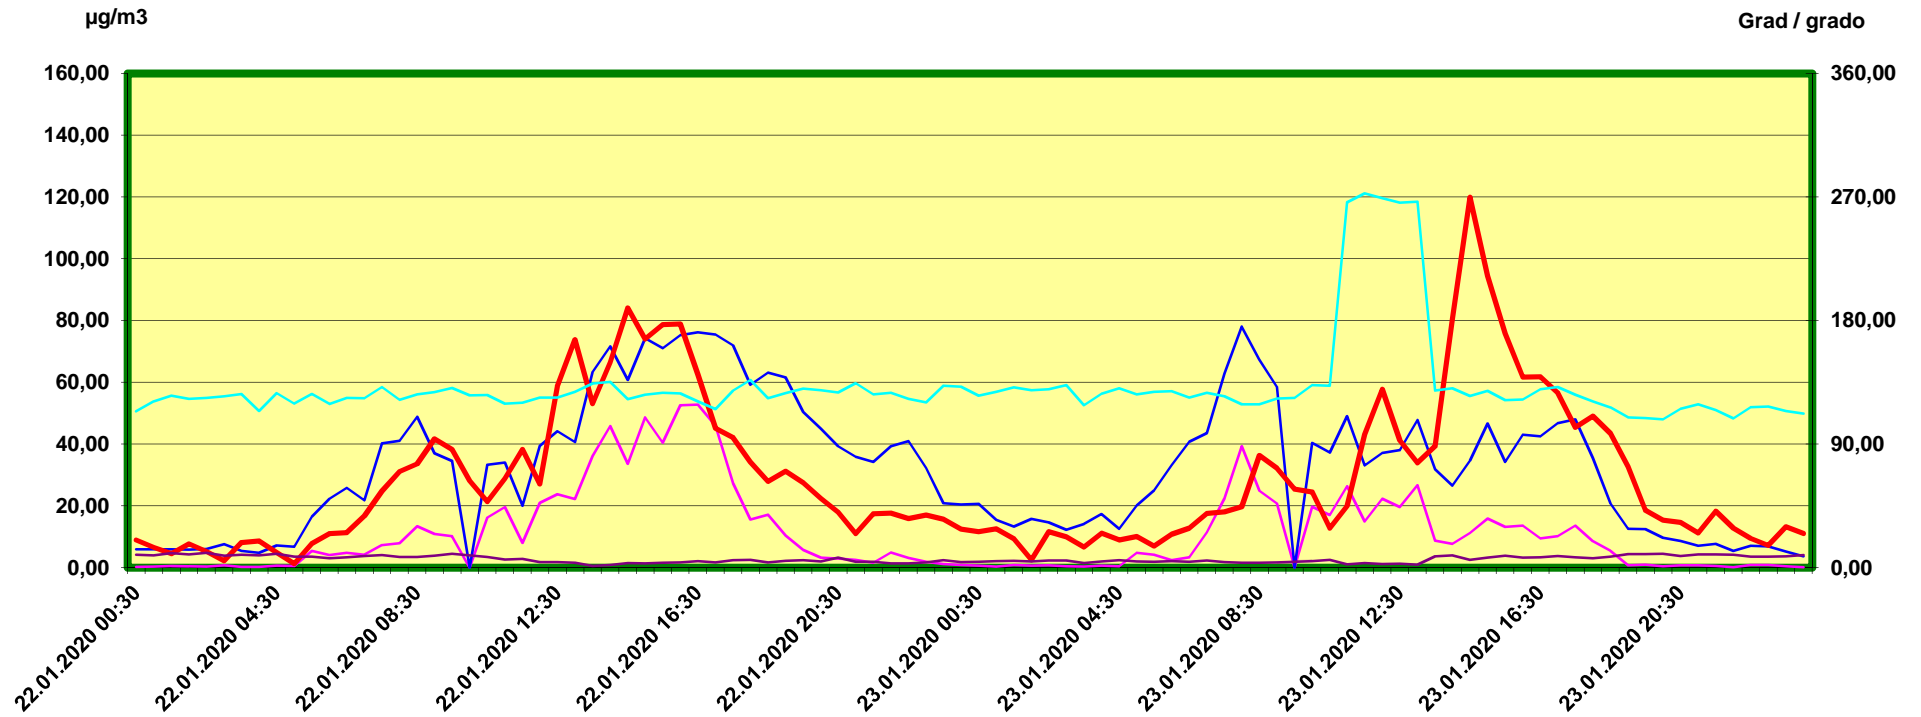

# Steinach Saxen

Zeitraum / Periodo di tempo: 22-1-2020 00:30 - 23-1-2020 24:00

Unkorrigierte Werte / Valori non corretti