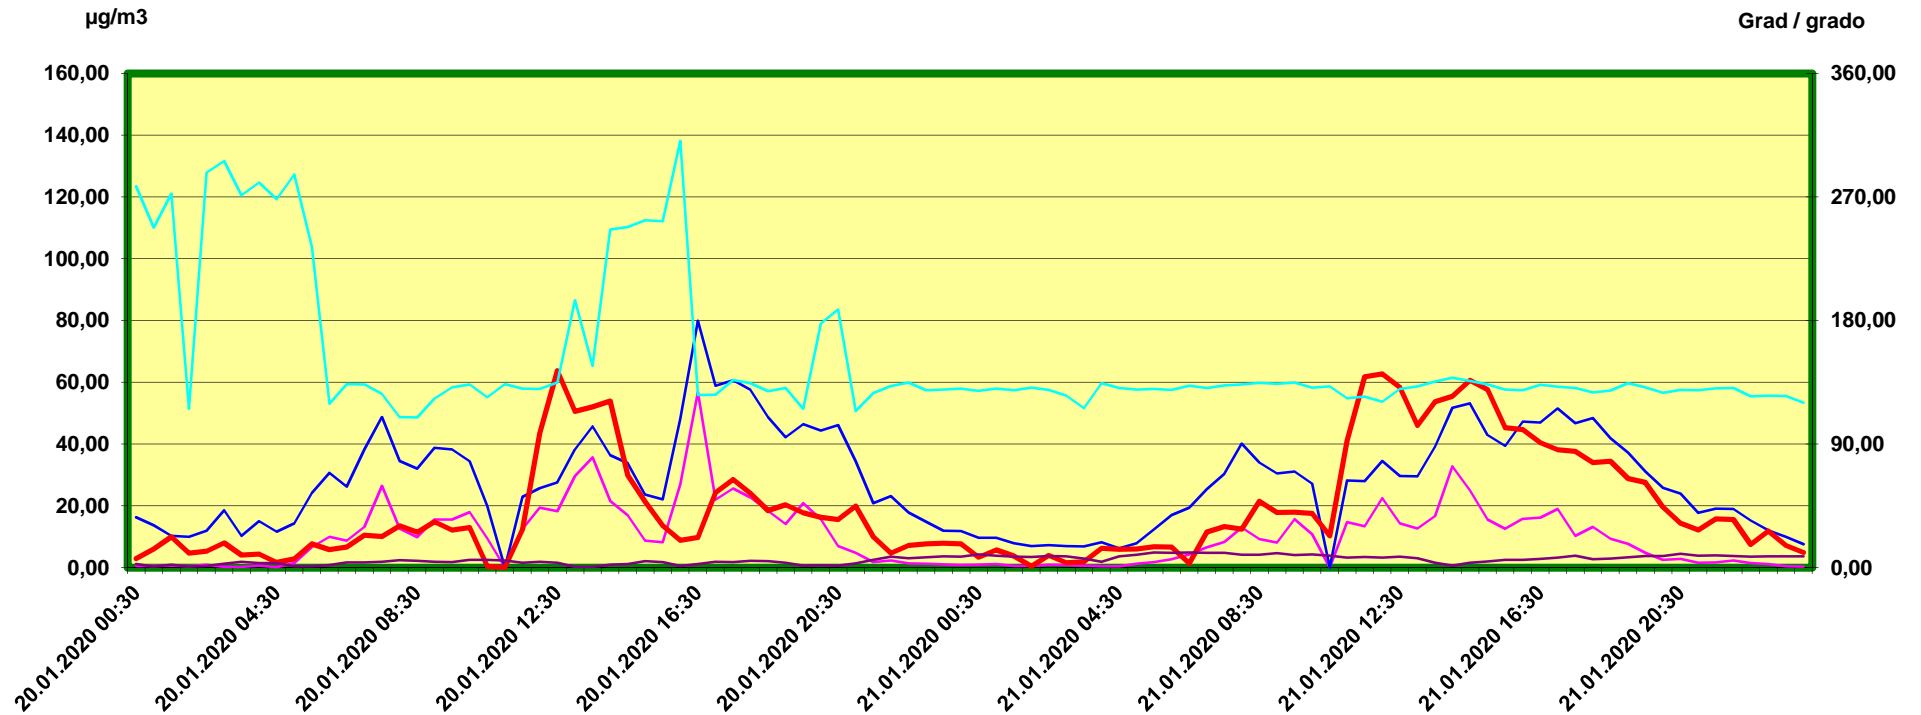

Steinach Saxen

Zeitraum / Periodo di tempo: 20-1-2020 00:30 - 21-1-2020 24:00

Unkorrigierte Werte / Valori non corretti