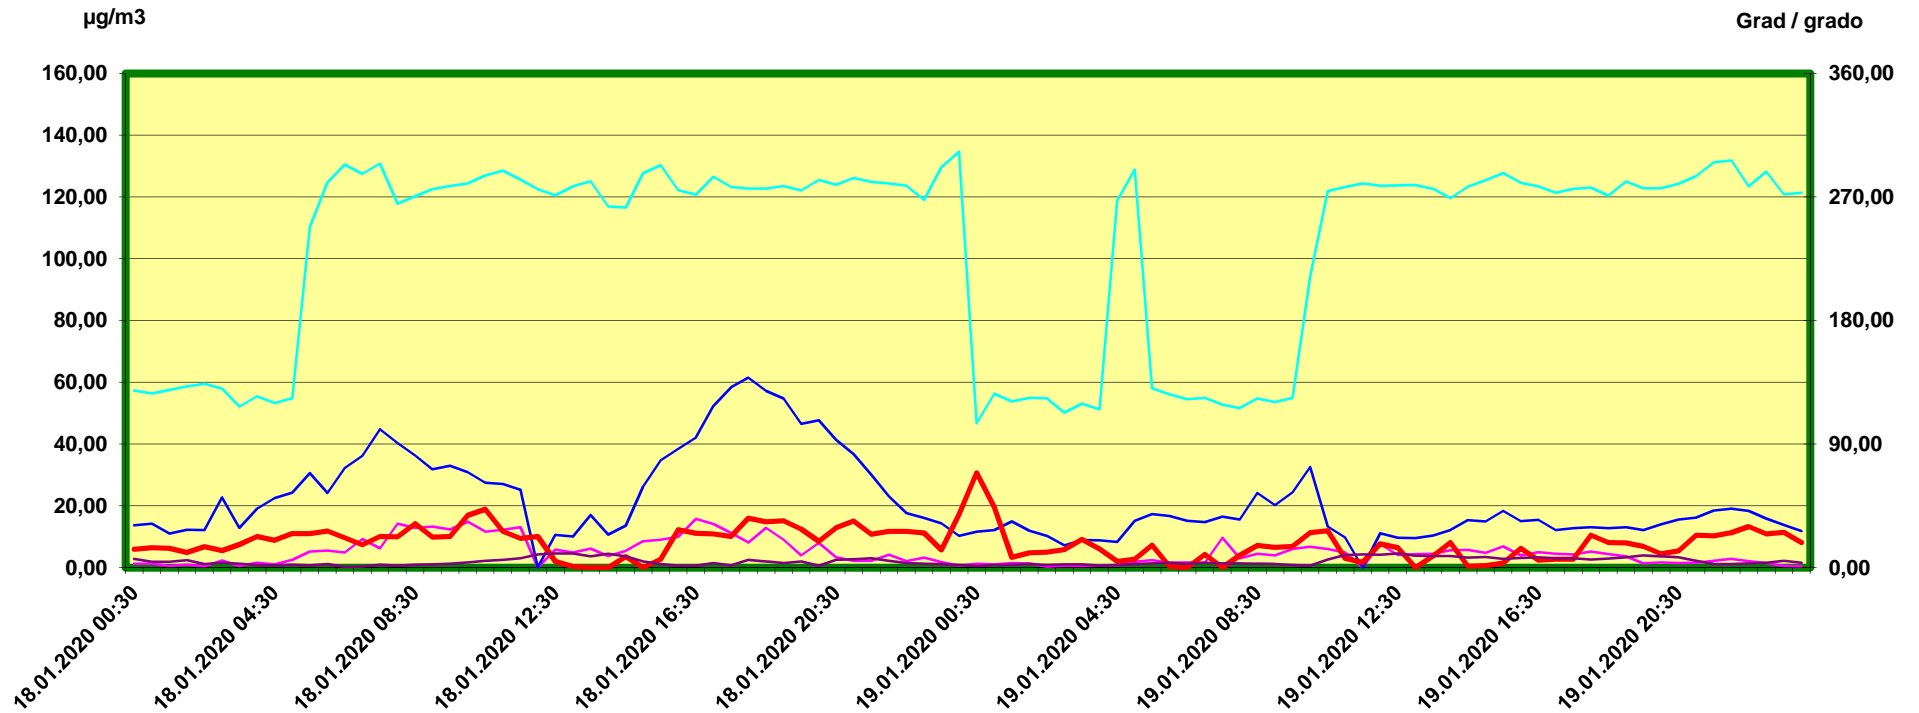

Steinach Saxen

Zeitraum / Periodo di tempo: 18-1-2020 00:30 - 19-1-2020 24:00

Unkorrigierte Werte / Valori non corretti