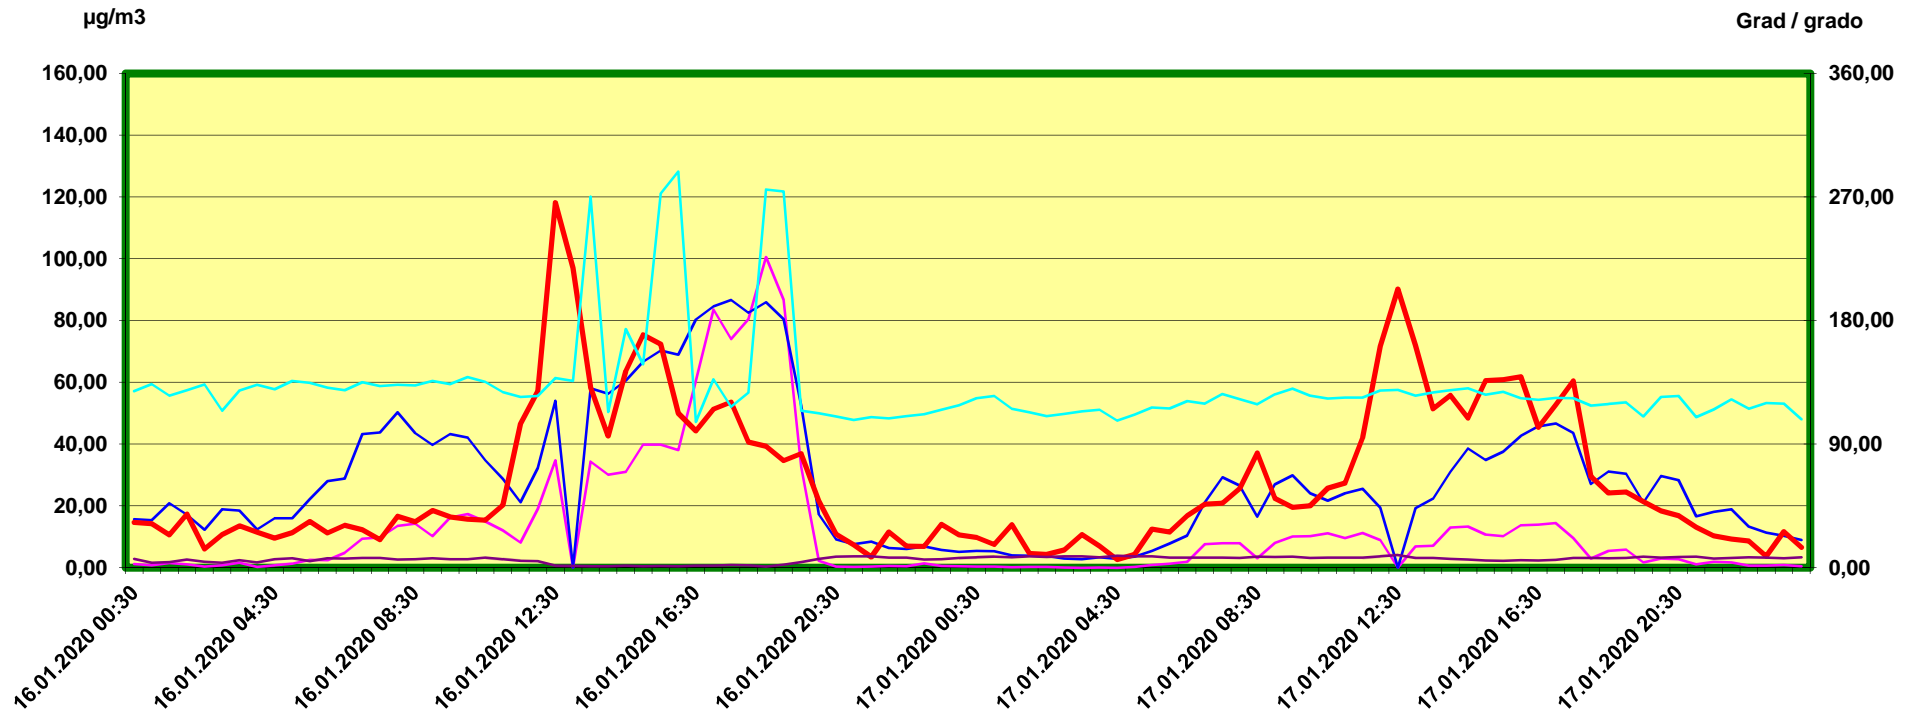

Steinach Saxen

Zeitraum / Periodo di tempo: 16-1-2020 00:30 - 17-1-2020 24:00

Unkorrigierte Werte / Valori non corretti