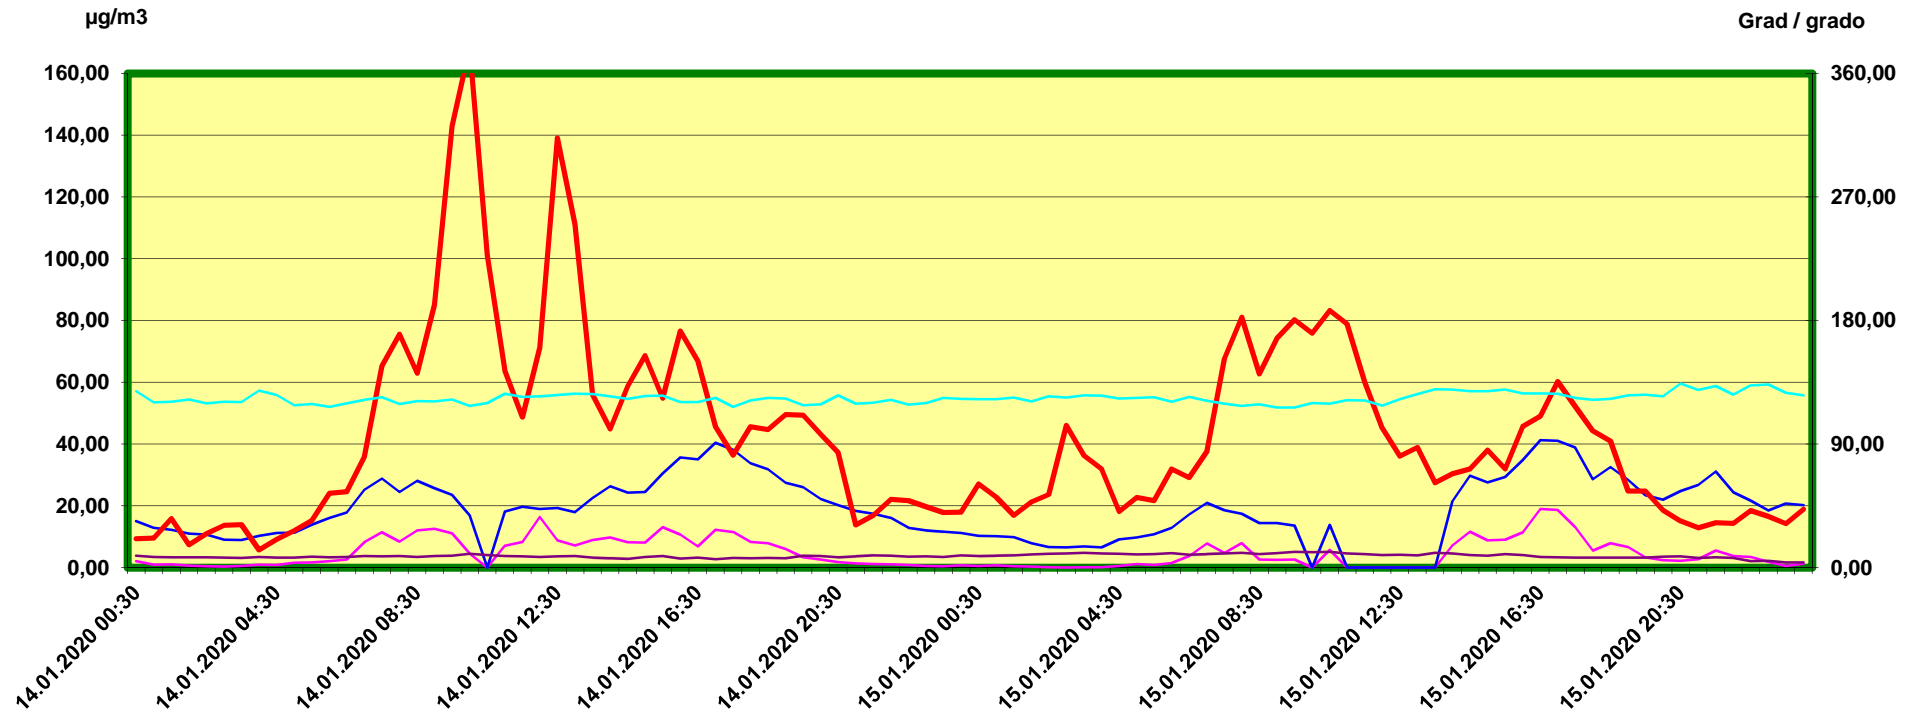

Steinach Sachsen

Zeitraum / Periodo di tempo: 14-1-2020 00:30 - 15-1-2020 24:00

Unkorrigierte Werte / Valori non corretti