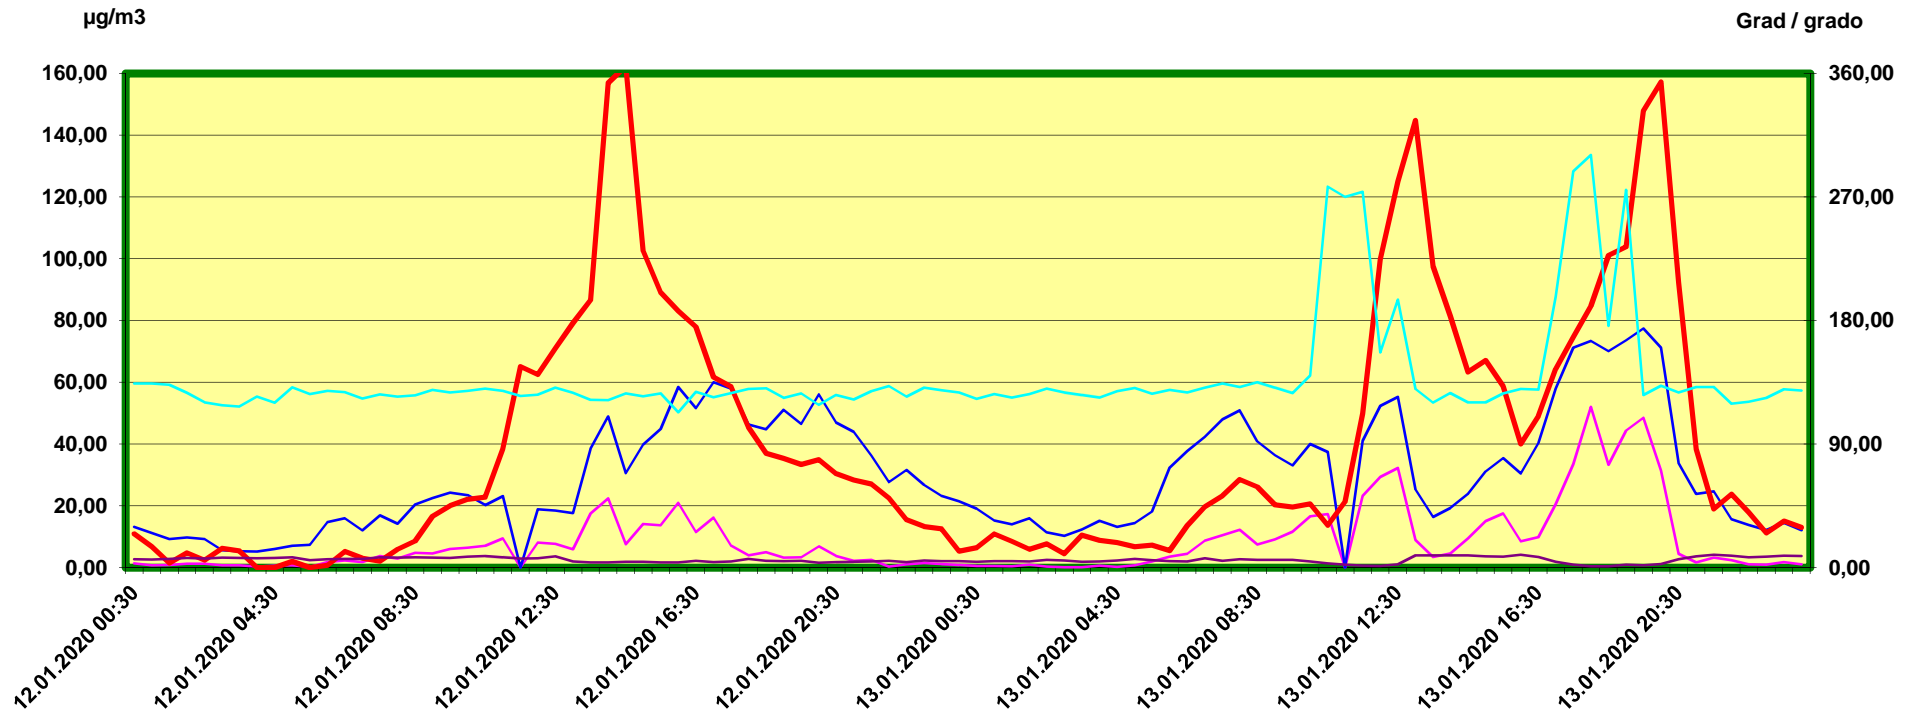

Steinach Saxen

Zeitraum / Periodo di tempo: 12-1-2020 00:30 - 13-1-2020 24:00

Unkorrigierte Werte / Valori non corretti