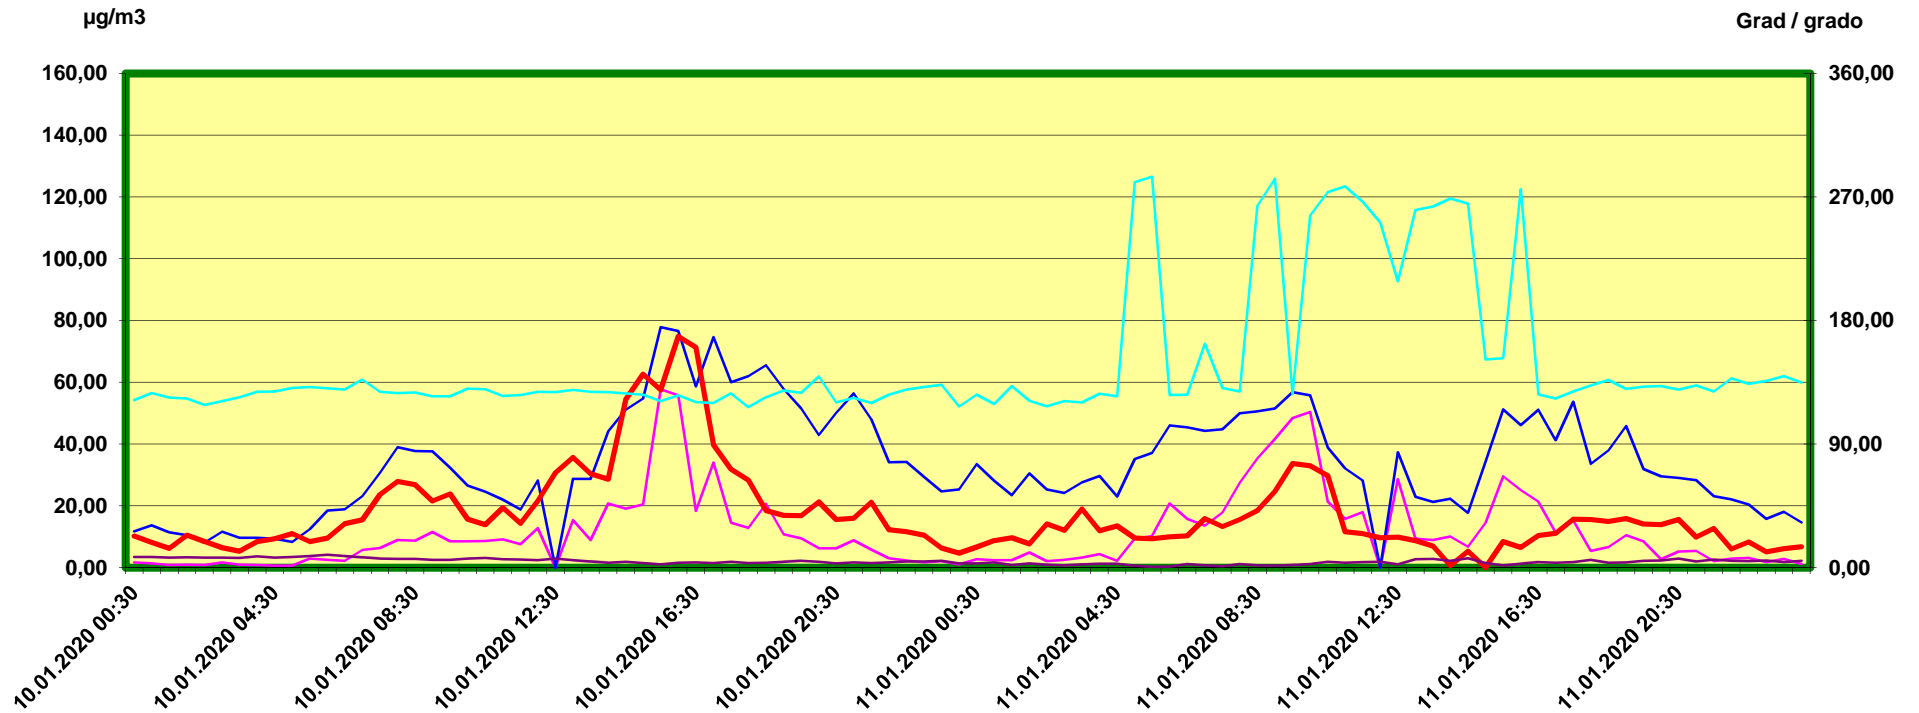

Steinach Saxen

Zeitraum / Periodo di tempo: 10-1-2020 00:30 - 11-1-2020 24:00

Unkorrigierte Werte / Valori non corretti