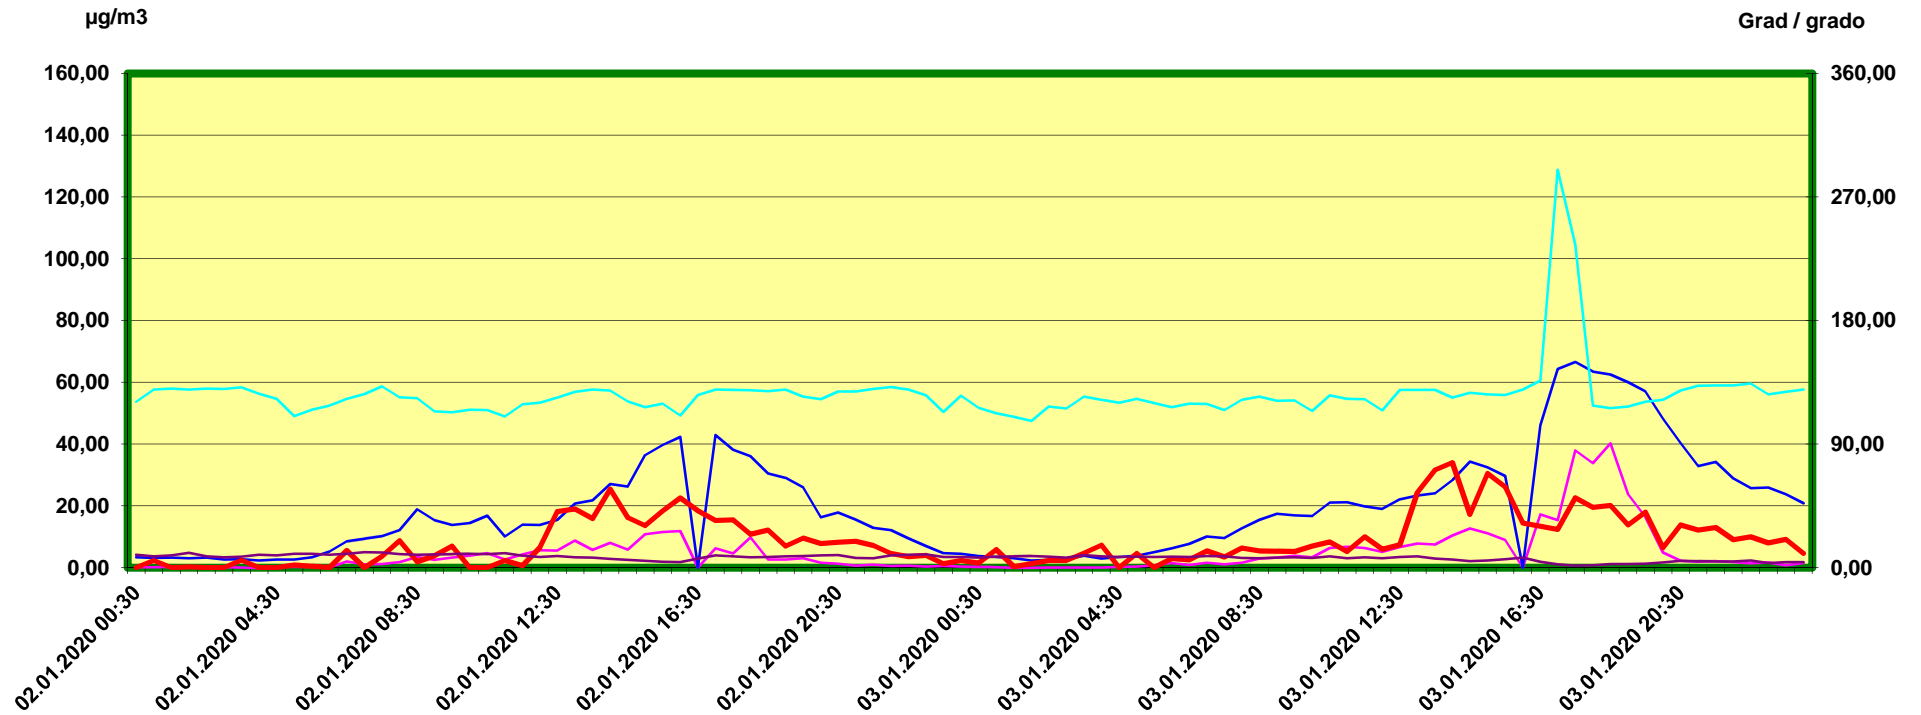

Steinach Sachsen

Zeitraum / Periodo di tempo: 2-1-2020 00:30 - 3-1-2020 24:00

Unkorrigierte Werte / Valori non corretti