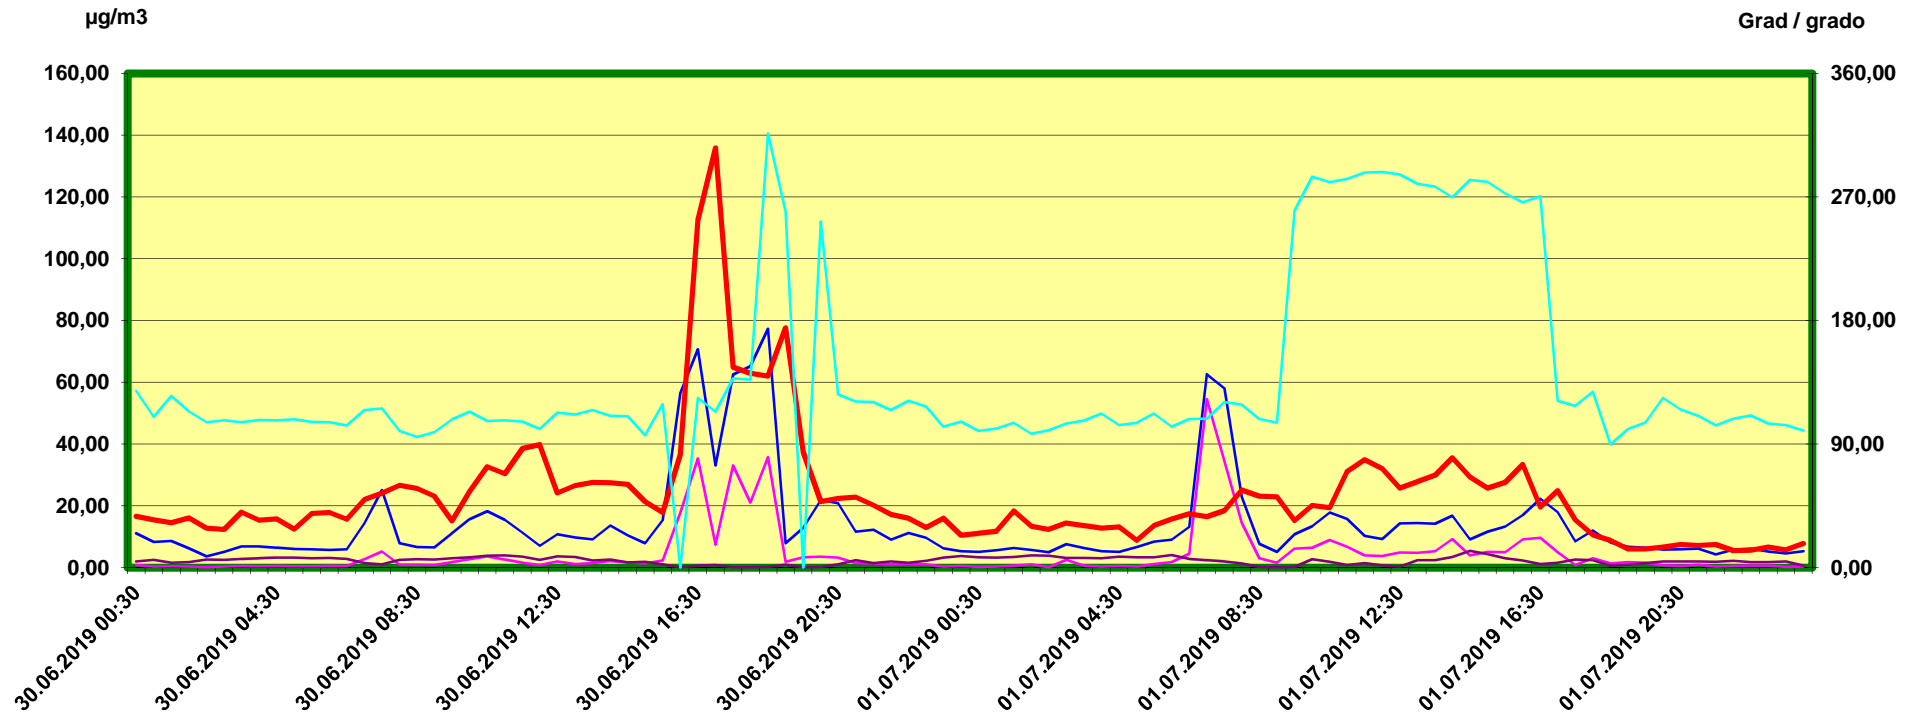

# Steinach Sachsen

Zeitraum / Periodo di tempo: 30-6-2019 00:30 - 1-7-2019 24:00      Unkorrigierte Werte / Valori non corretti