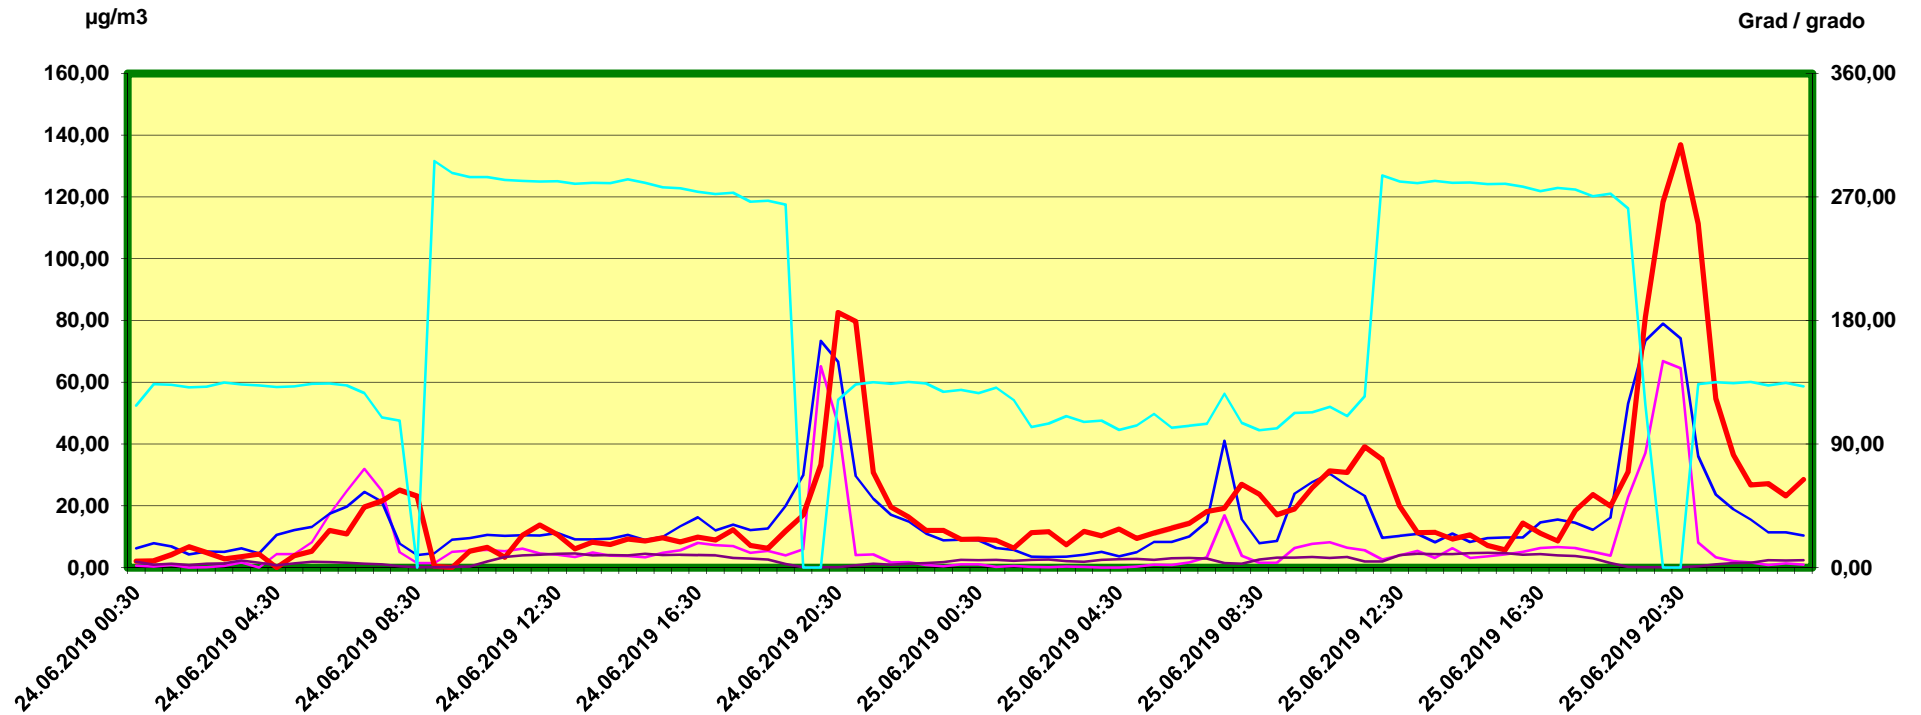

# Steinach Sachsen

Zeitraum / Periodo di tempo: 24-6-2019 00:30 - 25-6-2019 24:00

Unkorrigierte Werte / Valori non corretti