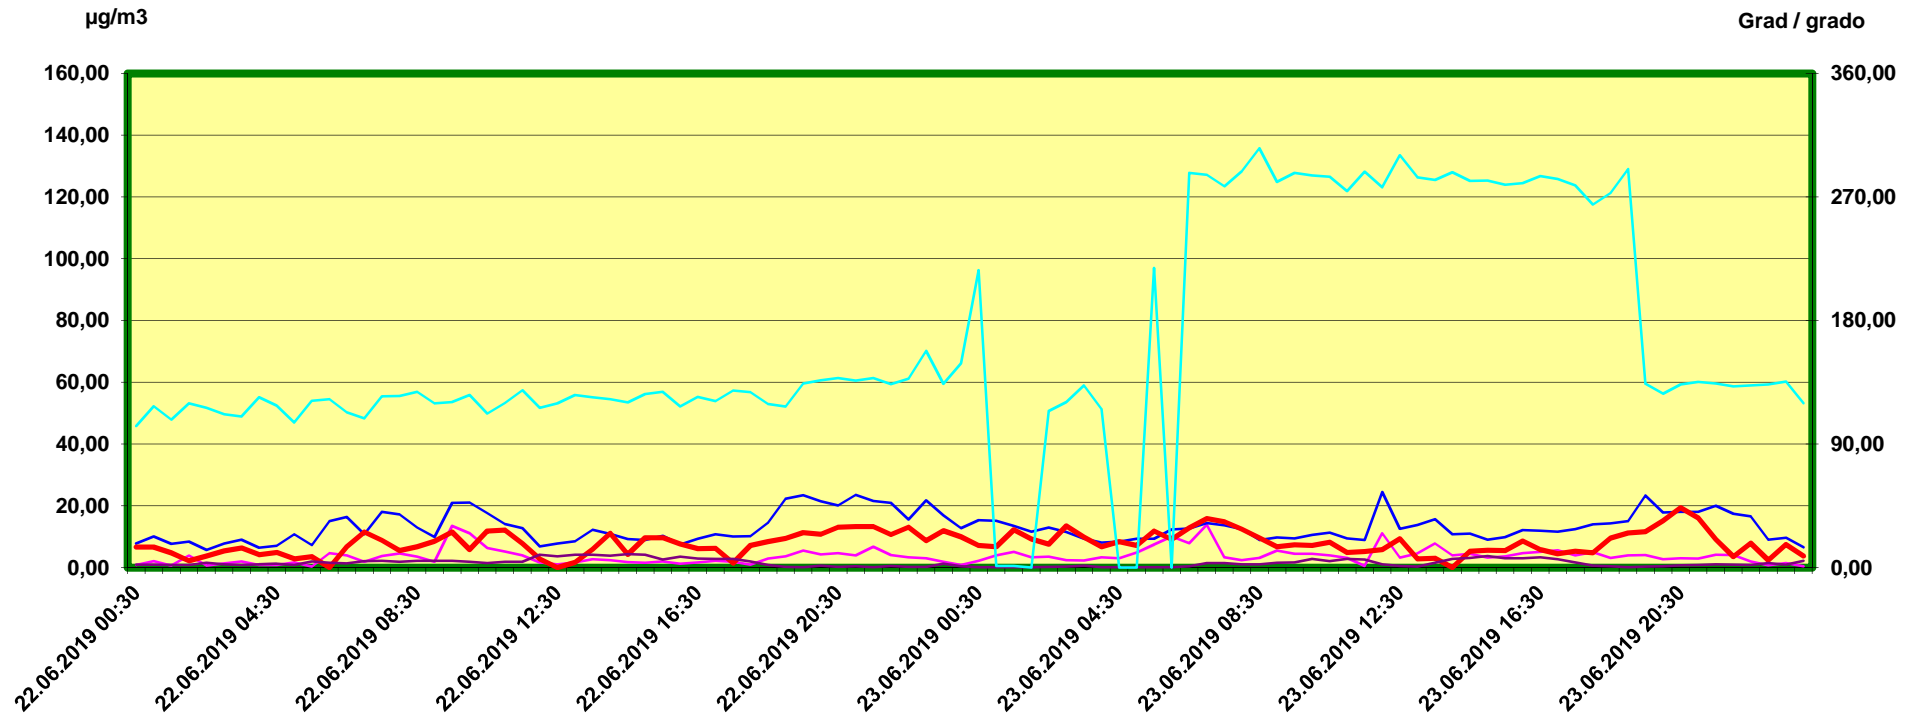

Steinach Sachsen

Zeitraum / Periodo di tempo: 22-6-2019 00:30 - 23-6-2019 24:00

Unkorrigierte Werte / Valori non corretti