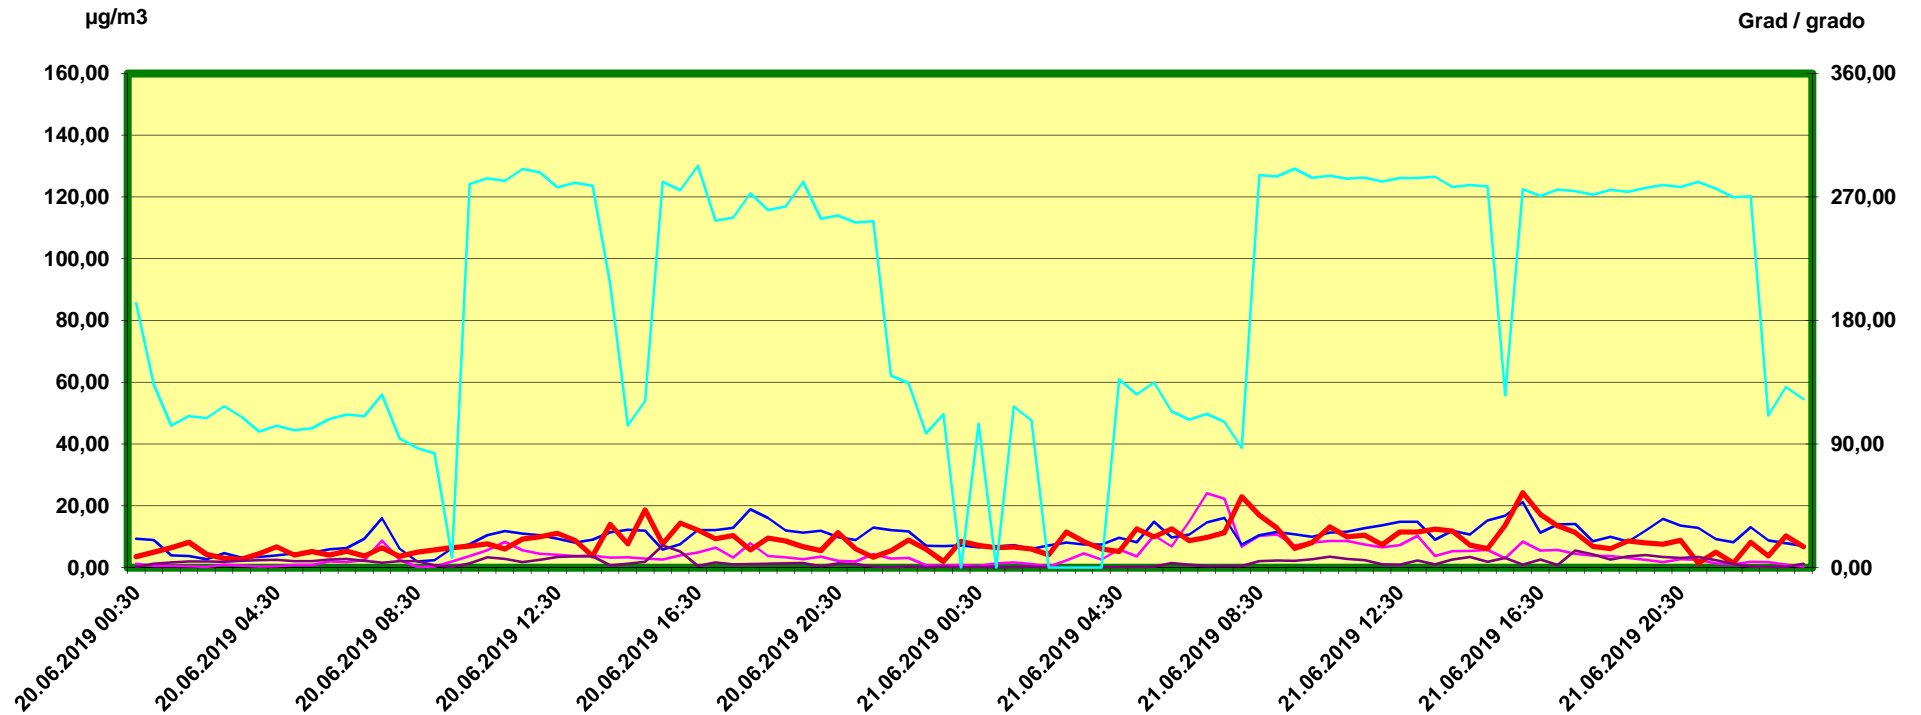

Steinach Sachsen

Zeitraum / Periodo di tempo: 20-6-2019 00:30 - 21-6-2019 24:00

Unkorrigierte Werte / Valori non corretti