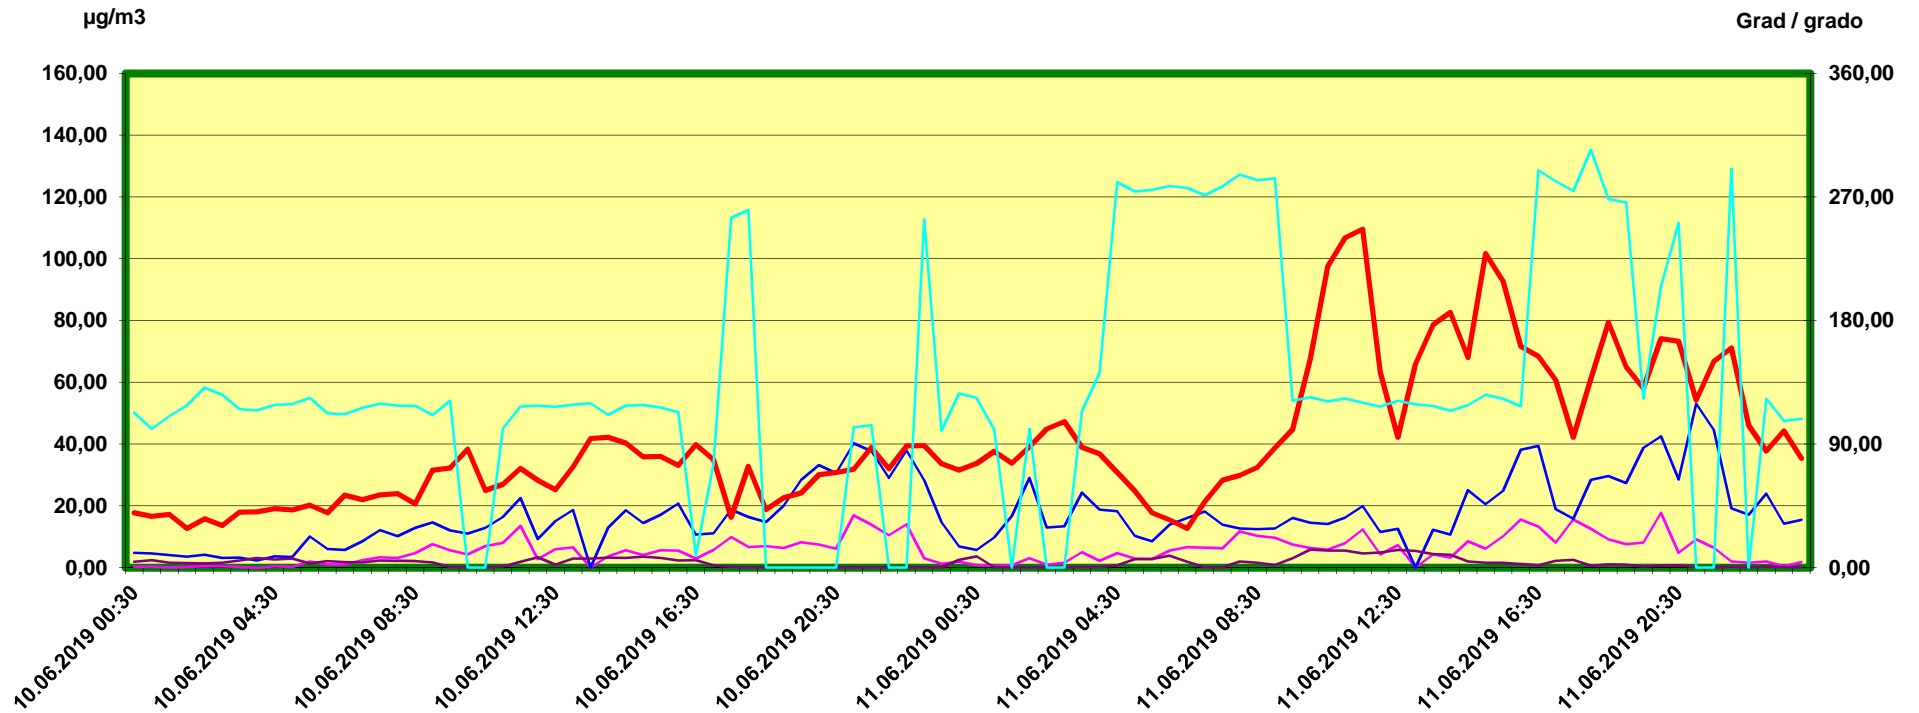

Steinach Sachsen

Zeitraum / Periodo di tempo: 10-6-2019 00:30 - 11-6-2019 24:00

Unkorrigierte Werte / Valori non corretti