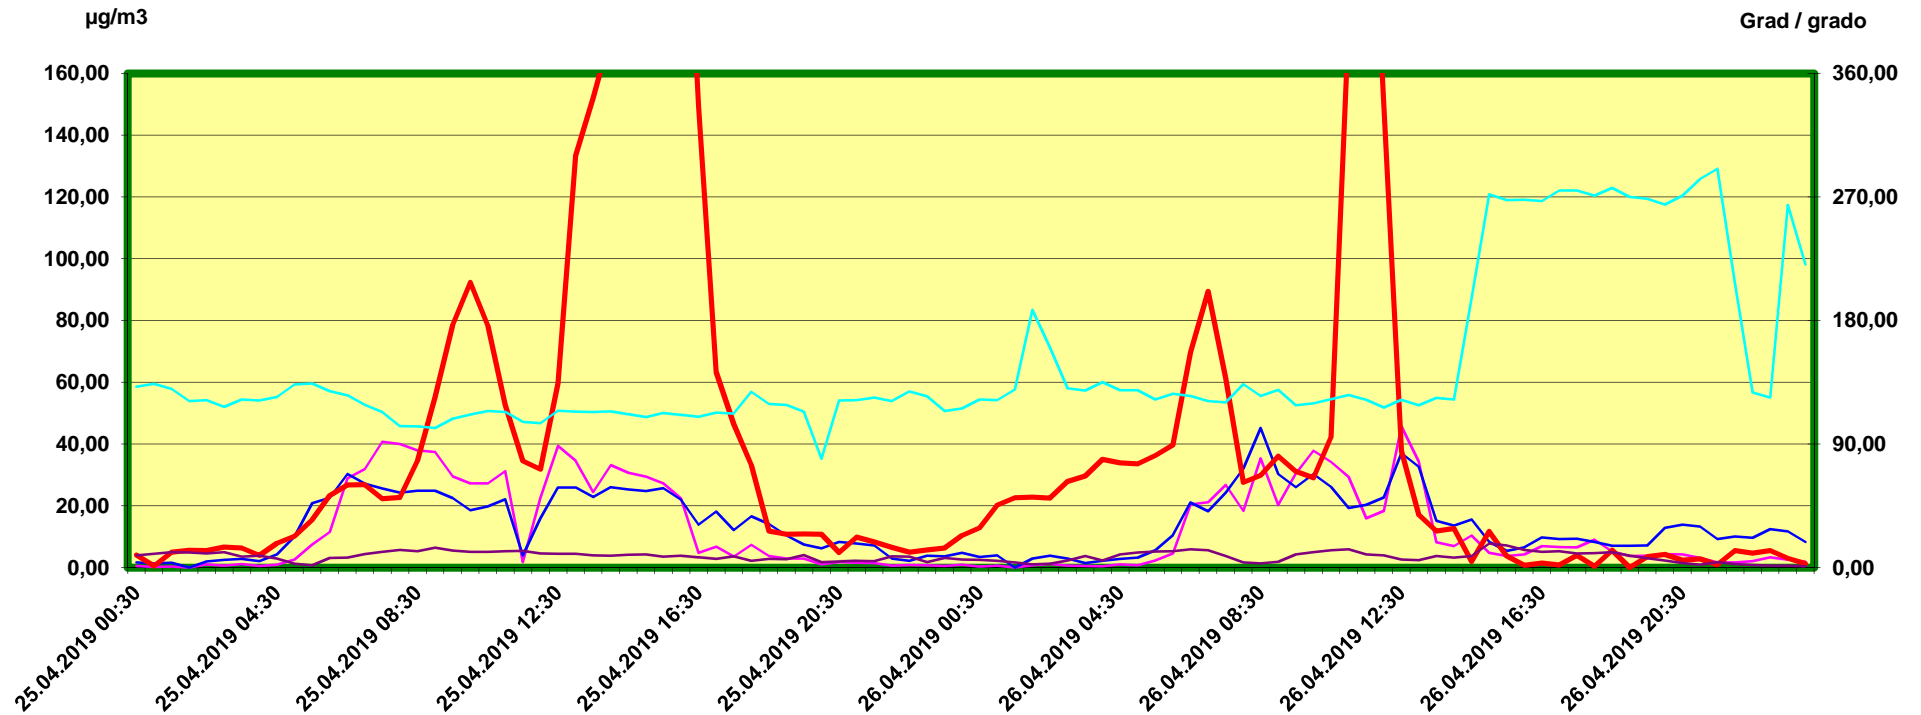

Steinach Sachsen

Zeitraum / Periodo di tempo: 25-4-2019 00:30 - 26-4-2019 24:00

Unkorrigierte Werte / Valori non corretti