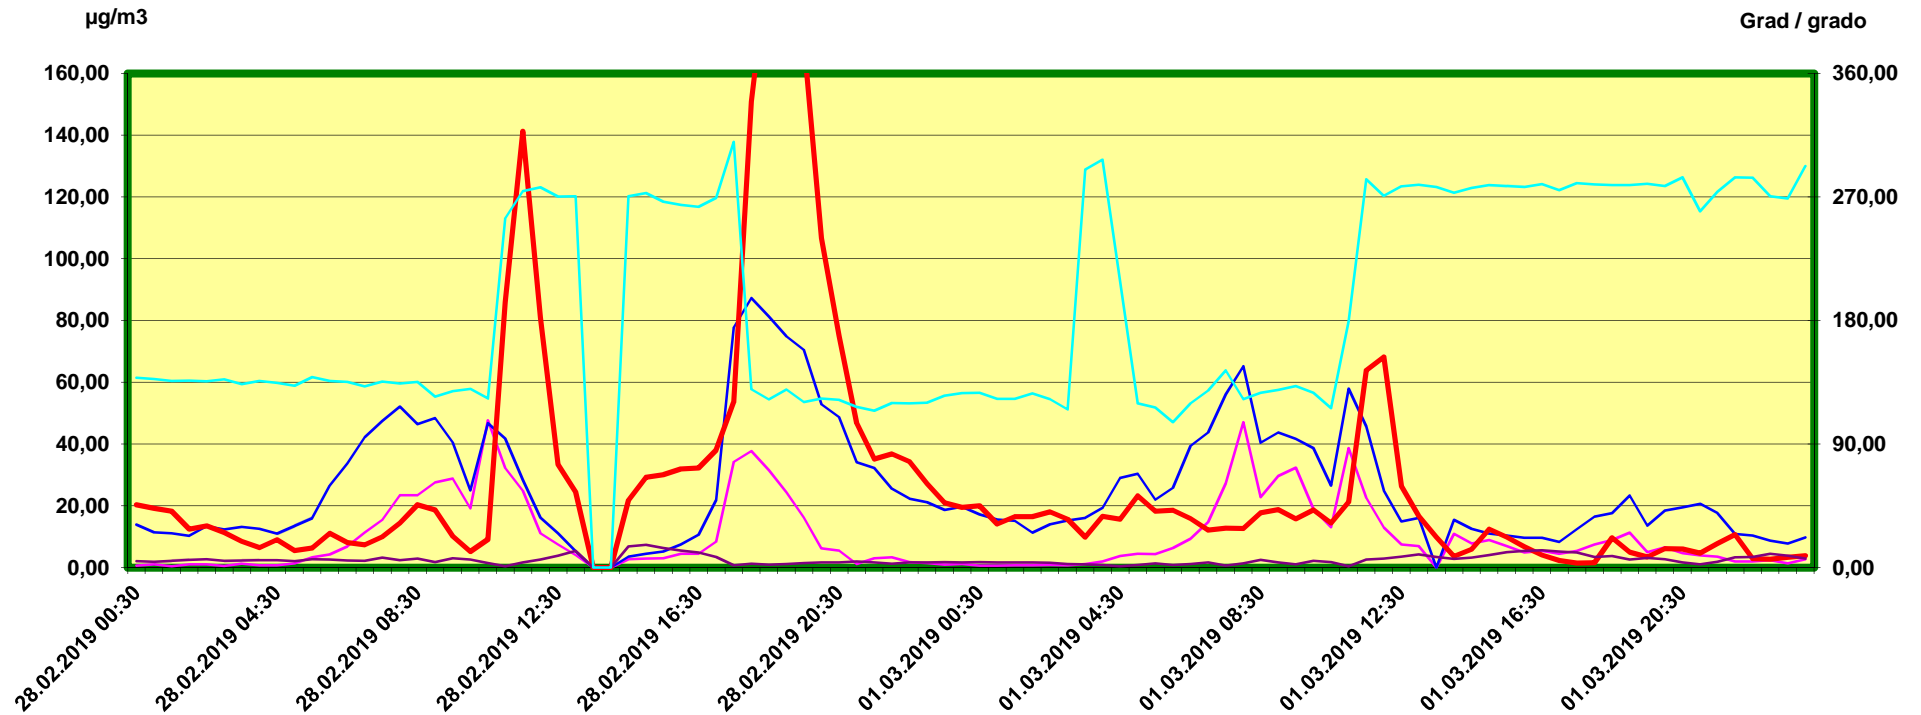

Steinach Sachsen

Zeitraum / Periodo di tempo: 28-2-2019 00:30 - 1-3-2019 24:00 Unkorrigierte Werte / Valori non corretti