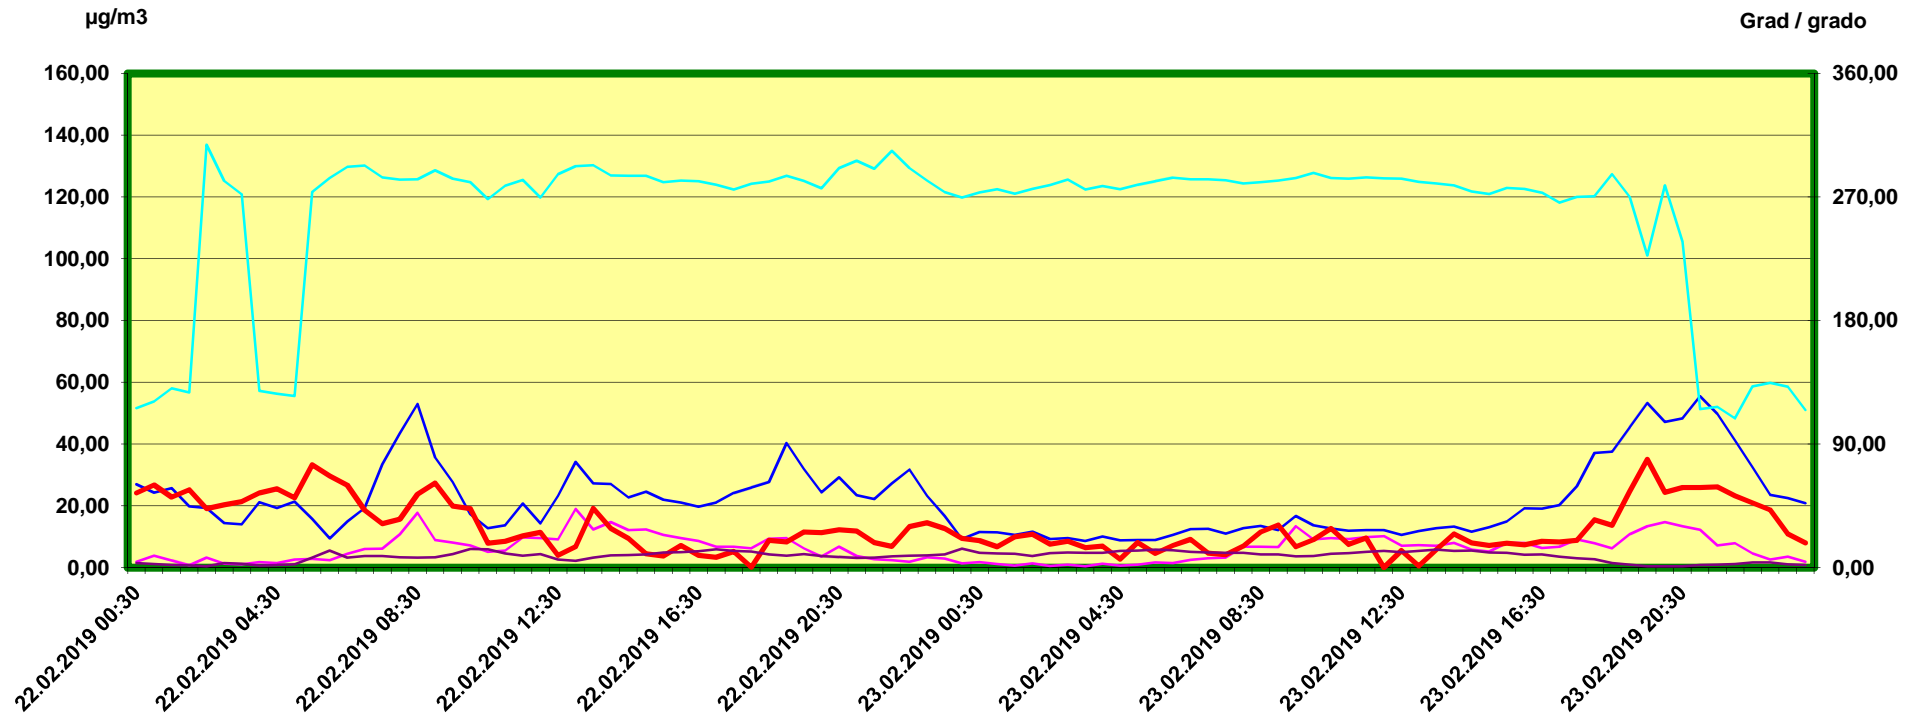

# Steinach Sachsen

Zeitraum / Periodo di tempo: 22-2-2019 00:30 - 23-2-2019 24:00

Unkorrigierte Werte / Valori non corretti