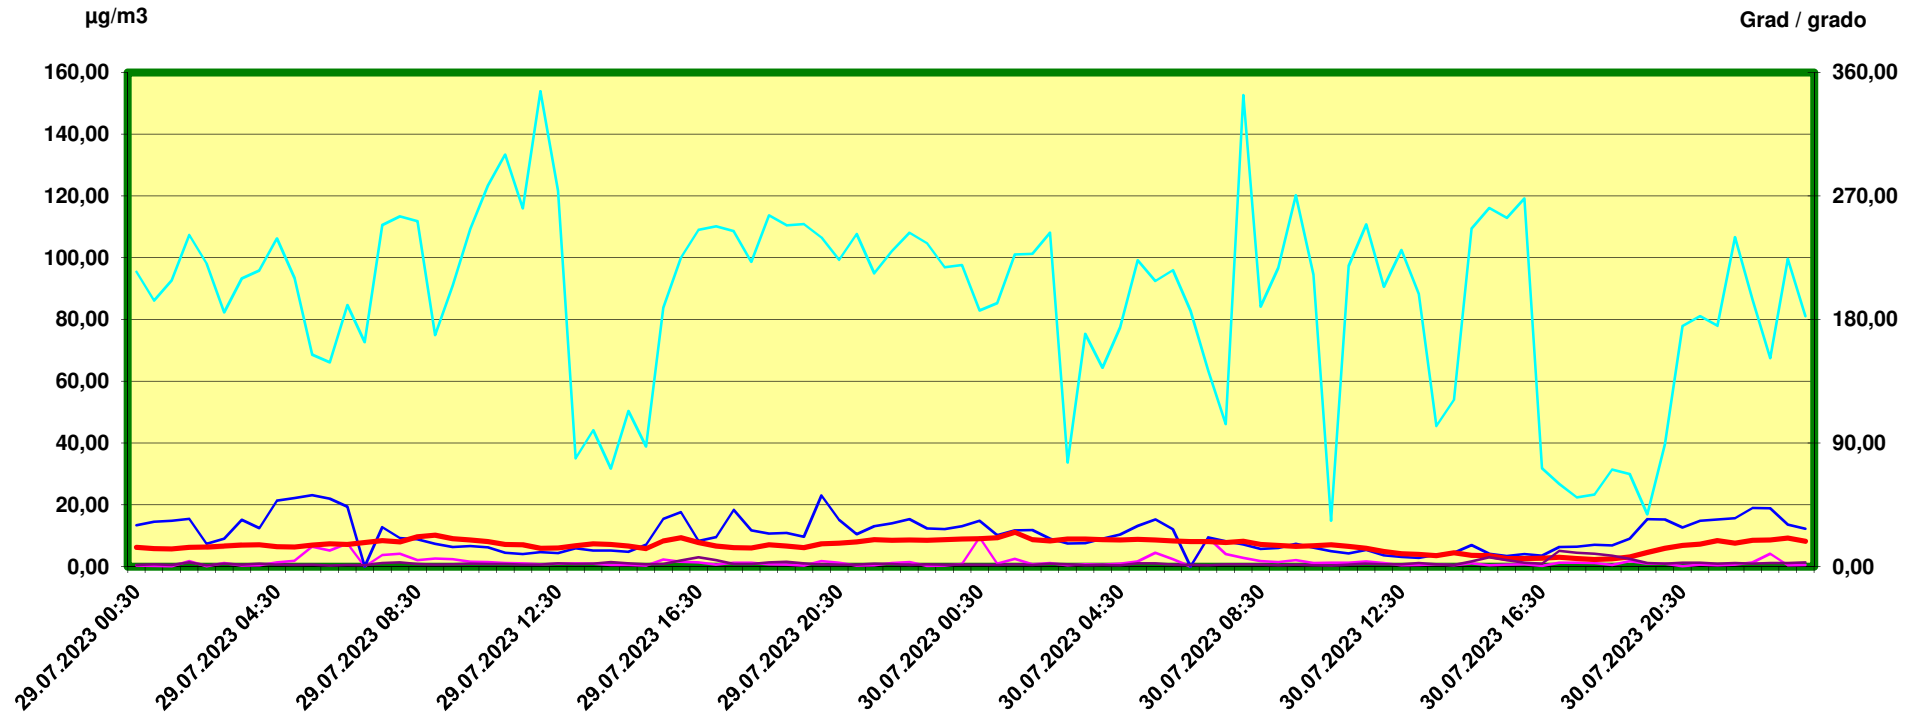

Innsbruck Frauenanger

Zeitraum / Periodo di tempo: 29-7-2023 00:30 - 30-7-2023 24:00

Unkorrigierte Werte / Valori non corretti