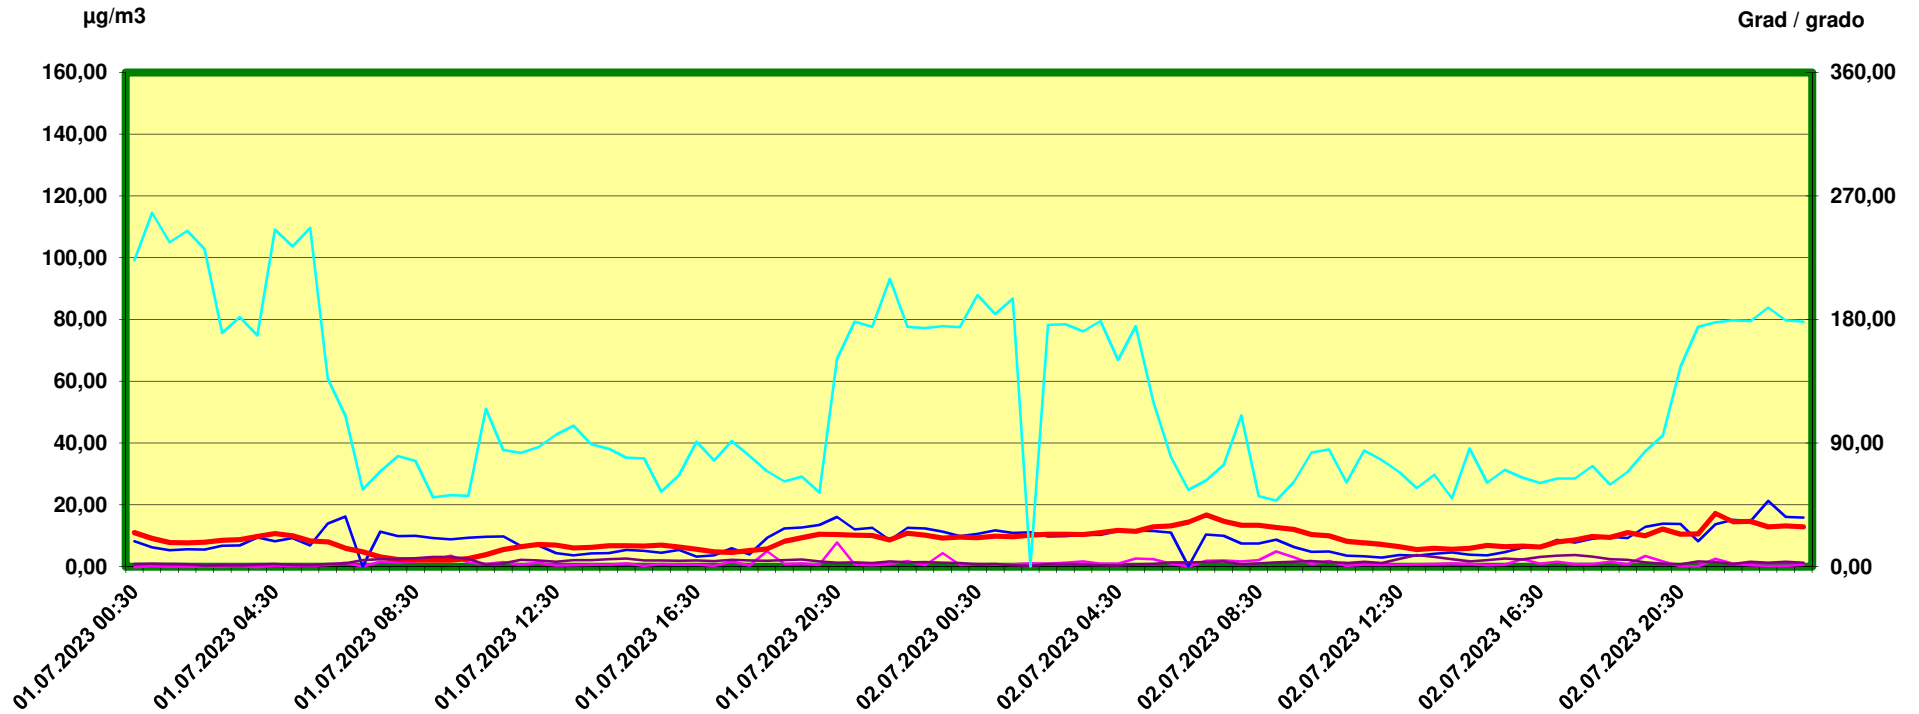

# Innsbruck Frauenanger

Zeitraum / Periodo di tempo: 1-7-2023 00:30 - 2-7-2023 24:00

Unkorrigierte Werte / Valori non corretti