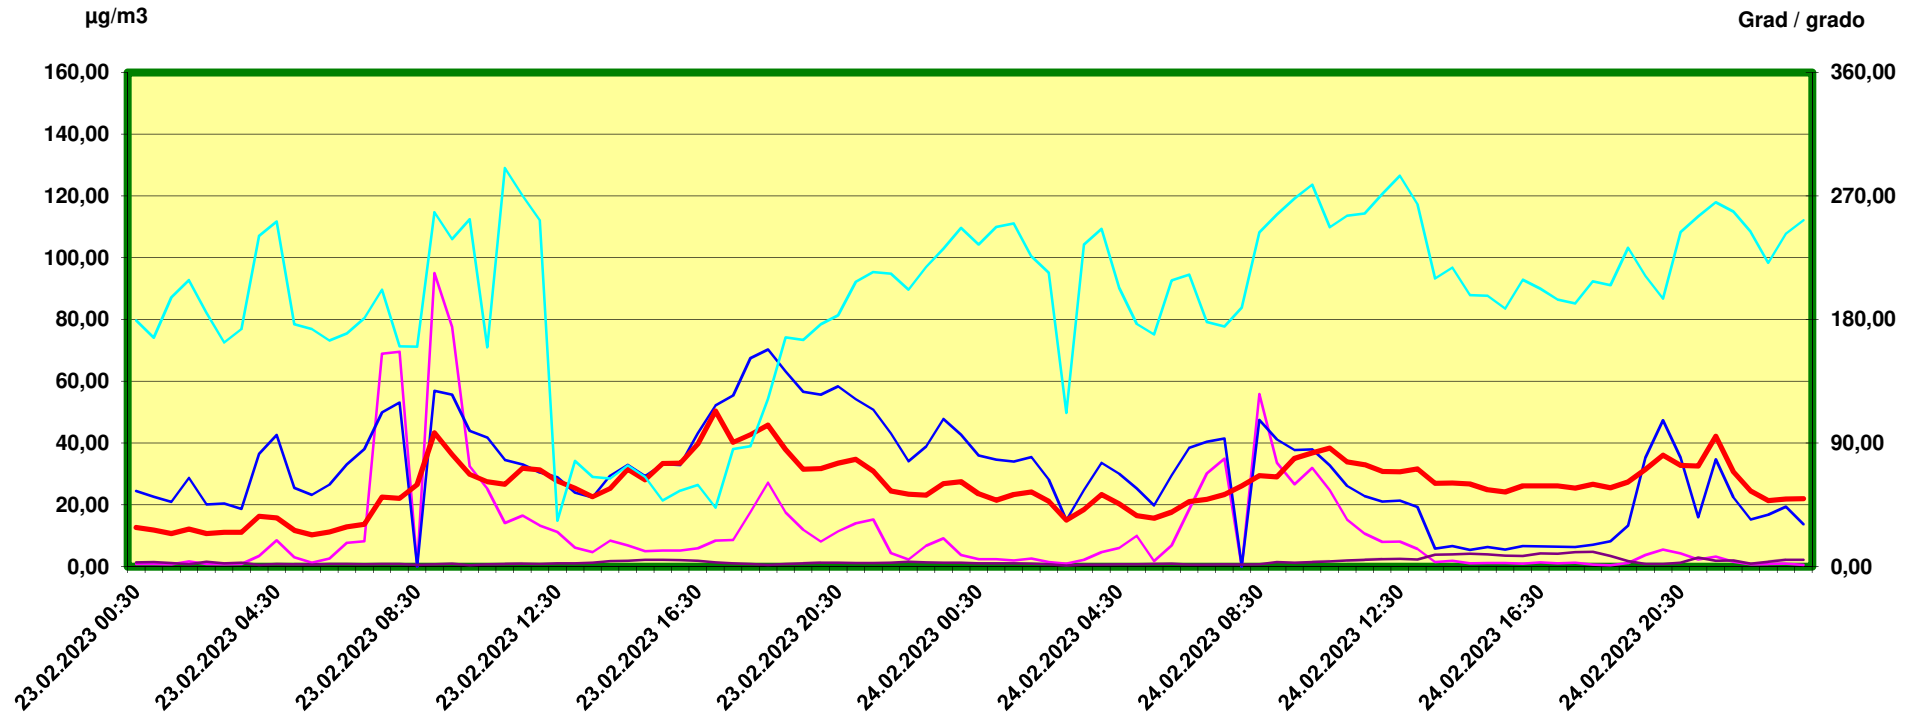

# Innsbruck Frauenanger

Zeitraum / Periodo di tempo: 23-2-2023 00:30 - 24-2-2023 24:00

Unkorrigierte Werte / Valori non corretti