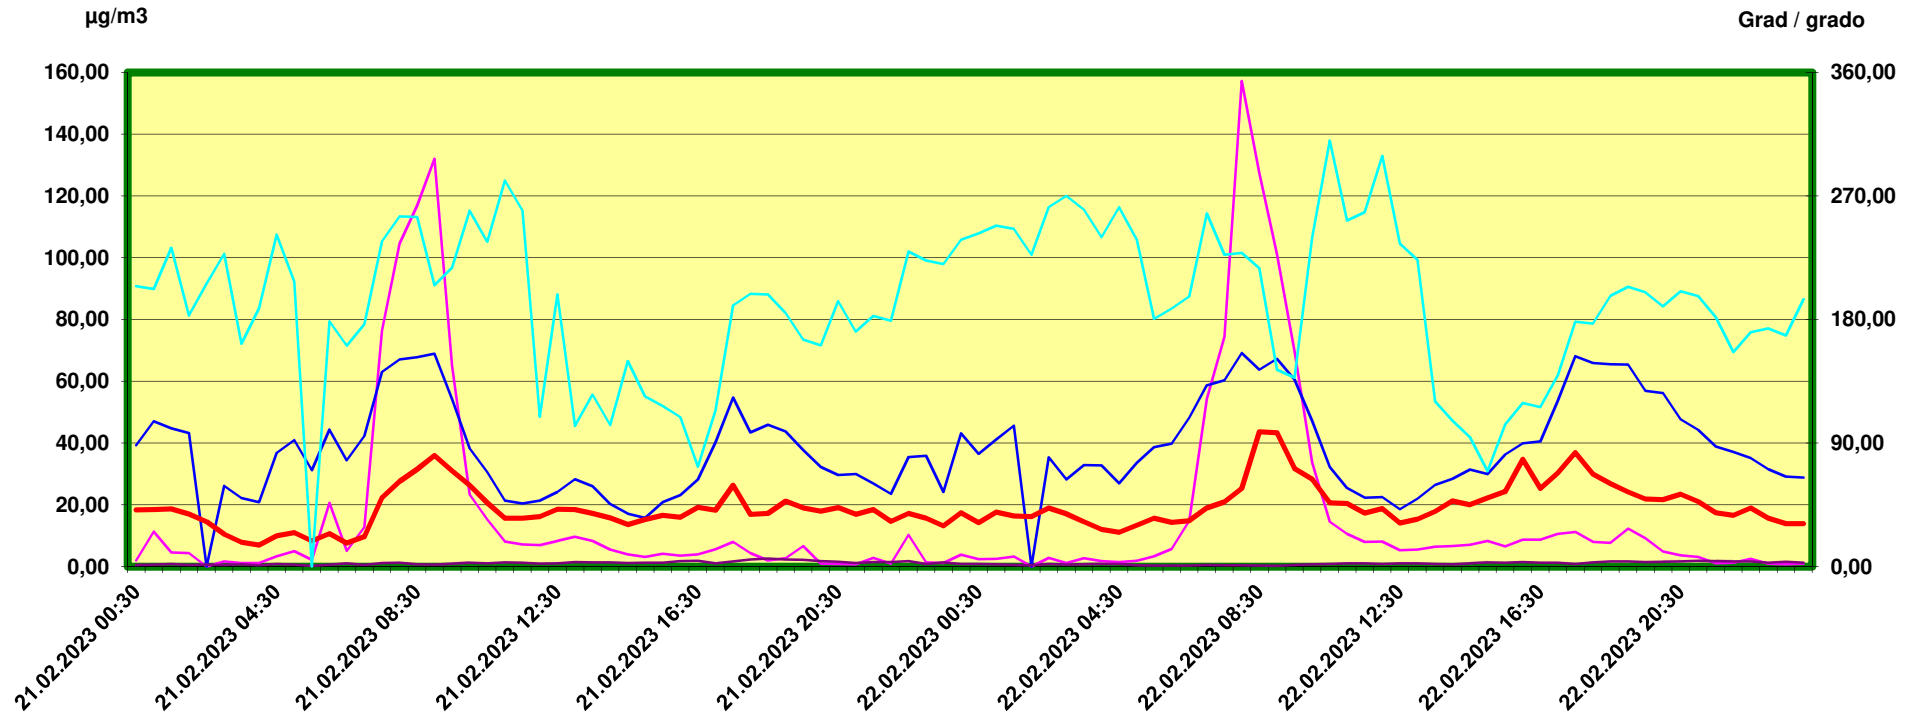

Innsbruck Frauenanger

Zeitraum / Periodo di tempo: 21-2-2023 00:30 - 22-2-2023 24:00

Unkorrigierte Werte / Valori non corretti